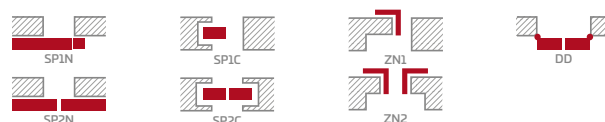

GALIMI SPRENDIMAI (135-143 psl.)

GALIMI VARČIŲ PLOČIAI

60 70 80 90 100

PRIEDAI UŽ PAPILDOMĄ MOKESTĮ

ventiliacinė įpjova	6,60 Eur* / 7,99 Eur**
medienos imitacijos plastikinės įvorės (4 vnt.)	5,10 Eur* / 6,17 Eur**
apvalios ir kvadratinės metalinės įvorės (4 vnt.); apdaila: šlifuito nikelio, patino, baltos ir juodos spalvos	26,40 Eur* / 31,94 Eur**
ventiliacinės grotelės (tik varčioms, kurių plotis: 80, 90, 100)	6,60 Eur* / 7,99 Eur**
„100“ užlaidinė ir lygiabriaunė varčia	13,20 Eur* / 15,97 Eur**
klijuotas, matinis arba saugus, lygus iš abiejų pusių VSG 221 stiklas; 1 stiklo vieneto kaina	14,10 Eur* / 17,06 Eur**
užlaidinės varčios vyrių metaliniai dangteliai (spalva: šlifuitas nikelis, patina, blizgus chromas, blizgus žalvaris, baltos ir juodos spalvos); 1 vyro komplekto kaina	3,00 Eur* / 3,63 Eur**
nusileidžiantis slenksstis ²⁾	29,70 Eur* / 35,94 Eur**
lygiabriaunėse durų varčiose pakeitimas juoda magnetine spyra	6,60 Eur* / 7,99 Eur**
magnetinis ribotuvas ²⁾ NAUJIENA	29,70 Eur* / 35,94 Eur** (yra šešių spalvų 132 psl.)
gamyklinis grėžimas pereinamajam montavimui taikomas dviejų dalių mūsų pasiūlyme esančioms rankenoms ³⁾ psl. nuo 120 iki 127	NAUJIENA nemokamai

* KAINA BE PVM, ** KAINA SU PVM, * / ** Kaina taikoma varčioms ir neapima durų rankenos ir staktos