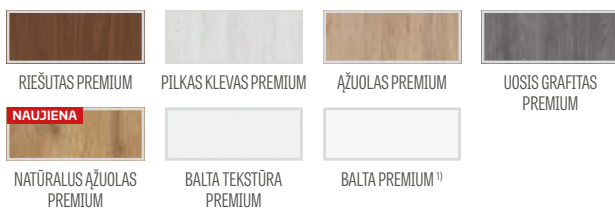

PREMIUM

162,00 Eur* / 196,02 Eur**

CPL

162,00 Eur* / 196,02 Eur**