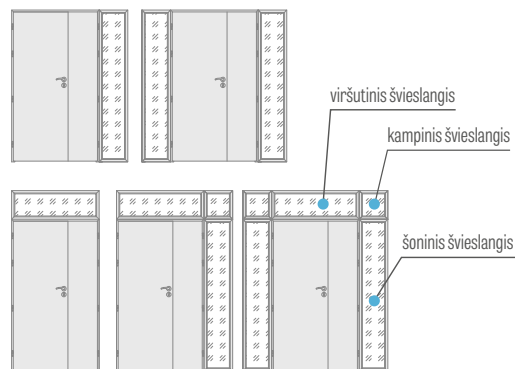

Reguliuojamos staktos šoniniai švieslangiai
6 cm apvadas / 8 cm apvadas

„30“ „40“ „50“ „60“

446/486, 546/586, 646/686, 746/786

Reguliuojamos staktos kampiniai švieslangiai
6 cm apvadas / 8 cm apvadas

„30“ „40“ „50“ „60“