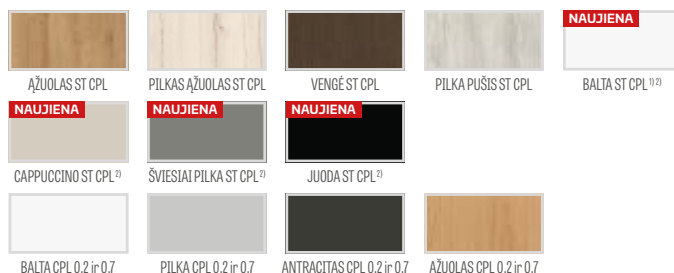

GREKO

FINISH

PREMIUM

CPL

¹⁾ baltas, lygus laminatas, dažyto paviršiaus imitacija

²⁾ specialiai nešvarumus ir pirštų atspaudus sumažinanti AntiFinger danga

FIKSUOTA STAKTA

FORTECA