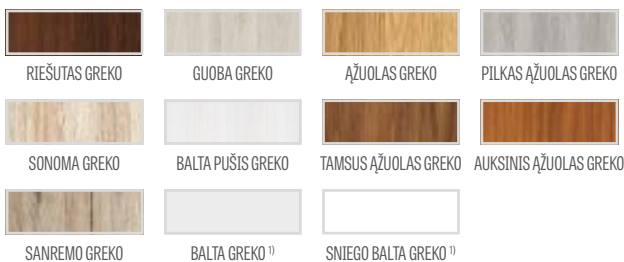

FLOKS 6

FLOKS 7

FLOKS 8

FLOKS1 modelis su AŽUOLO ST CPL laminatu ir šlifuoto chromo CUBE rankena

GREKO

174,00 Eur* / 210,54 Eur**

RIEŠUTAS GREKO

GUOBA GREKO