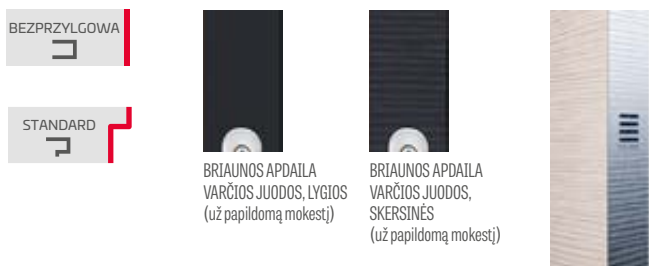

PREMIUM

92,10 Eur* / 111,44 Eur**

GALIMI VARČIŲ PLOČIAI

60 70 80 90 100 110

BRIAUNŲ APDAILOS VARIANTAI

* KAINA BE PVM, ** KAINA SU PVM, * / ** Kaina taikoma varčioms ir neapima durų rankenos ir staktos

¹⁾ baltas, lygus laminatas, dažyto paviršiaus imitacija