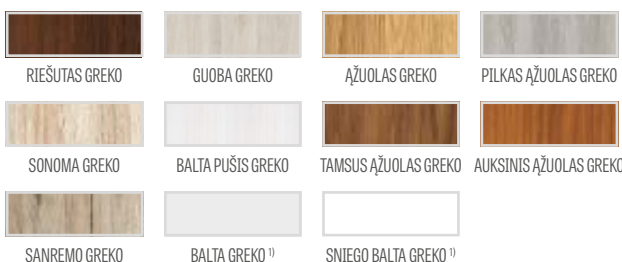

IRYS 6

IRYS 7

IRYS 8

IRYS1 modelis su PILKO KLEVO PREMIUM laminatu ir juoda CUBE rankena

GREKO

144,00 Eur* / 174,24 Eur**

PREMIUM

162,00 Eur* / 196,02 Eur**

CPL

162,00 Eur* / 196,02 Eur**

GREKO ir CPL laminato MDF rėmas su AntiFinger danga **NAUJIENA**

PREMIUM ir CPL laminato klijuotos medienos rėmas be AntiFinger dangos

¹⁾ baltas, lygus laminatas, dažyto paviršiaus imitacija