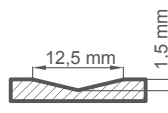

FREZAVIMAS

PRIEDAI UŽ PAPILDOMĄ MOKESTĮ

reversinė varčia NAUJIENA	66,00 Eur* / 79,86 Eur**
pilnavidurės plokštės užpildas	30,90 Eur* / 37,39 Eur**
ventiliacinė įpjova	6,60 Eur* / 7,99 Eur**
„100“ užlaidinė ir lygiabriaunė varčia	24,90 Eur* / 30,13 Eur**
papildoma apatinė sija (galima sutrumpinti varčią pačiam iki maks. 8 cm)	6,60 Eur* / 7,99 Eur**
užlaidinės varčios vyrių metaliniai dangteliai (spalva: šlifuotas nikelis, patina, blizgus chromas, blizgus žalvaris, baltos ir juodos spalvos); 1 vyrio komplekto kaina	3,00 Eur* / 3,63 Eur**
nusileidžiantis slenkstis ¹⁾	29,70 Eur* / 35,94 Eur**
lygiabriaunėse ir reversinėse durų varčiose pakeitimas juoda magnetine spyna	6,60 Eur* / 7,99 Eur**
magnetinis ribotuvas ¹⁾ NAUJIENA (yra šešių spalvų 132 psl.)	29,70 Eur* / 35,94 Eur**

* KAINA BE PVM, ** KAINA SU PVM, * / ** Kaina taikoma varčioms ir neapima durų rankenos ir staktos

¹⁾ ribotuvo naudojimas neleidžia naudoti nusileidžiančio slenkščio ir atvirksčiai