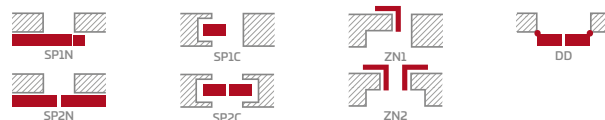

GALIMI SPRENDIMAI (135-143 psl.)

GALIMI VARČIŲ PLOČIAI

60 70 80 90 100

PRIEDAI UŽ PAPILDOMĄ MOKESTĮ

ventiliacinė įpjova	6,60 Eur* / 7,99 Eur**
medienos imitacijos plastikinės įvorės (4 vnt.)	5,10 Eur* / 6,17 Eur**
apvalios ir kvadratinės metalinės įvorės (4 vnt.); apdaila: šlifluotas nikelio, patino, baltos ir juodos spalvos	26,40 Eur* / 31,94 Eur**
ventiliacinės grotelės (tik varčioms, kurių plotis: 80, 90, 100)	6,60 Eur* / 7,99 Eur**
„100“ užlaidinė ir lygiabriaunė varčia	13,20 Eur* / 15,97 Eur**
klijuotas, matinis arba saugus, lygus iš abiejų pusių VSG 221 stiklas kompl. varčiai kaina	33,00 Eur* / 39,93 Eur**
užlaidinės varčios vyrių metaliniai dangteliai (spalva: šlifluotas nikelis, patina, blizgus chromas, blizgus žalvaris, baltos ir juodos spalvos); 1 vyrio komplekto kaina	3,00 Eur* / 3,63 Eur**
nusileidžiantis slenkstis ¹⁾	29,70 Eur* / 35,94 Eur**
lygiabriaunėse durų varčiose pakeitimas juoda magnetine spyna	6,60 Eur* / 7,99 Eur**
magnetinis ribotuvas ¹⁾ NAUJIENA (yra šešių spalvų 132 psl.)	29,70 Eur* / 35,94 Eur**
gamyklinis grėžimas pereinamajam montavimui taikomas dviejų dalių mūsų NAUJIENA nemokamai pasiūlyme esančioms psl. nuo 120 iki 127	

¹⁾ ribotovo naudojimas neleidžia naudoti nusileidžiančio slenkščio ir atvirkščiai

* KAINA BE PVM, ** KAINA SU PVM, * / ** Kaina taikoma varčioms ir neapima durų rankenos ir staktos