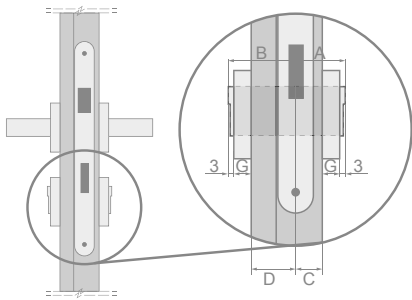

KAIP PARINKTI CILINDRĄ