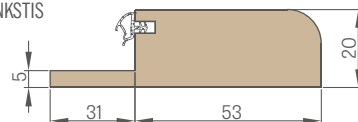

KIETMEDŽIO SLENKSTIS

NERŪDIJANČIOS SKARDOS SLENKSTIS