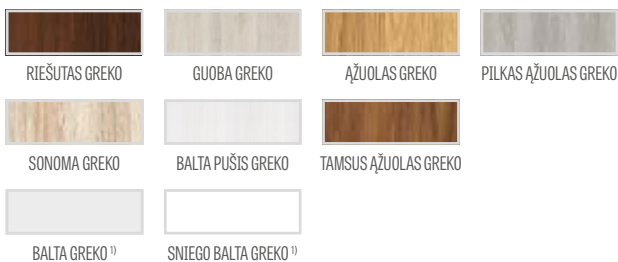

PREMIUM

162,00 Eur* / 196,02 Eur**