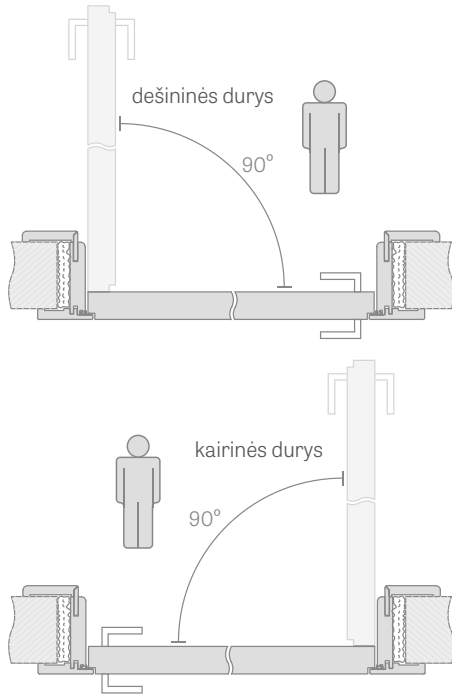

REVERSINĖ STAKTA

REVERSINĖS VARČIOS

REVERSINĖS STAKTOS REGULIAVIMO INTERVALAS

Reguliavimo intervalas mn.-maks. (mm)	REVERSINĖ STAKTA		
	GREKO	ST CPL ir PREMIUM	LAKUOTOS
75-95			
95-115	248,40 Eur* / 300,56 Eur**	259,20 Eur* / 313,63 Eur**	326,70 Eur* / 395,31 Eur**
115-135			
135-155			
155-175	256,20 Eur* / 310,00 Eur**	267,00 Eur* / 323,07 Eur**	339,90 Eur* / 411,28 Eur**
175-195			
195-215			
215-235	261,00 Eur* / 315,81 Eur**	272,10 Eur* / 329,24 Eur**	353,10 Eur* / 427,25 Eur**
235-255			
255-275	266,10 Eur* / 321,98 Eur**	276,90 Eur* / 335,05 Eur**	366,30 Eur* / 443,22 Eur**
275-295			
295-315	283,50 Eur* / 343,03 Eur**	294,60 Eur* / 356,47 Eur**	386,10 Eur* / 467,18 Eur**
315-335			
335-355	301,20 Eur* / 364,45 Eur**	312,00 Eur* / 377,52 Eur**	399,30 Eur* / 483,15 Eur**

¹⁾ leidžiamas nuokrypis, atsirandantis dėl staktos matmenų tolerancijos +/- 3 mm (rekomenduojame patikrinti prieš montuojant)

Durų plotis	A	B	C	D	E	F	G
„60“	624	644	652	696	736	834	791
„70“	724	744	752	796	836	934	891
„80“	824	844	852	896	936	1034	991
„90“	924	944	952	996	1036	1134	1091
„100“	1024	1044	1052	1096	1136	1234	1191

A putos **B** siena **C** grindys **D** guminis tarpiklis

- Reversinių varčių stakta yra su 8 cm kampiniu apvadu, kuris jungiamas 45 laipsnių kampu.
- Staktoje yra du paslėpti vyriai, kurių nesimato uždarius varčią
- Galimi dekorai: GREKO, PREMIUM, CPL ir BALTO TITANO UV lakas
- Lakuota BALTA TITANO UV stakta prieinama už papildomą mokestį su 8 cm kampiniu apvadu, kuris jungiamas 90 laipsnių kampu (nėra 75-95 mm diapazone) **NAUJIENA** – 48,00 Eur* / 58,08 Eur**
- Pakeitimas juodos spalvos vyriais ir spragtuku – 18,00 Eur* / 21,78 Eur** / kompl. staktai **NAUJIENA**
- 120 mm praplatinimas faneruotai reversinei 33,00 Eur* / 39,93 Eur** ir lakuotai 59,40 Eur* / 71,87 Eur** staktai (į kainą įeina nurodyto pločio staktos komplektas)

- Kilnojamas kampinis apvadas su 2 cm ilgio įlaidu ir standartinis reguliuojamo staktos kampinis apvadas, galimas visuose laminatuose – 33,00 Eur* / 39,93 Eur** ir lake 49,50 Eur* / 59,89 Eur** (į kainą įeina nurodyto pločio staktos komplektas)
- Staktą, kurios intervalas viršija 255 mm, sudaro du elementai
- Viršutinės plokštės priklijuotos prie sienos už papildomą mokestį 134 psl. **NAUJIENA**

* KAINA BE PVM, ** KAINA SU PVM