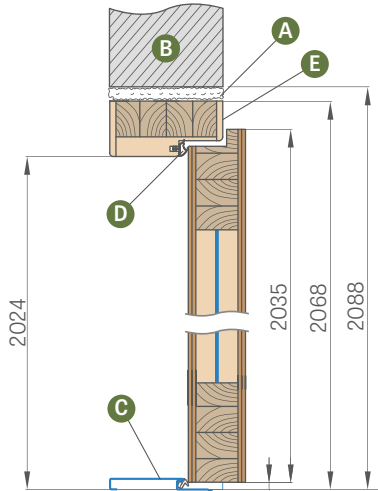

FIKSUOTA STAKTA

FORTECA

FIKSUOTOS FORTECA RC3 STAKTOS SCHEMA

SIENOS APDAILA kas 40 mm

(neįtrauktas kampinis apvadas su spaustukais, kuris yra už papildomą mokestį)