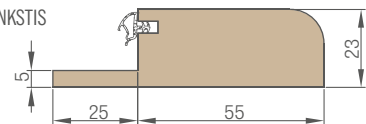

KIETMEDŽIO SLENKSTIS

NERŪDIJANČIOS SKARDOS SLENKSTIS

HERSE SET 32dB

HERSE SET AKUSTIC 39 dB

NAUJIENA

ĮĖJIMO DURYS SU APSAUGINĖMIS NUO IŠSILAUŽIMO SPYNOMIS ARBA SU JUOSTINE SPYNA

DŹWIĘKOCHŁONNOŚĆ
32dB/39dB

HERSE SET modelis su RIEŠUTO GREKO laminatu ir ESSEN rankena