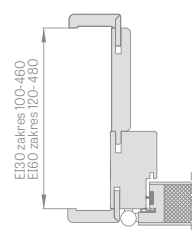

PRIEŠGAISRINĖS STAKTOS PJŪVIS SU SIENOS APDAILA