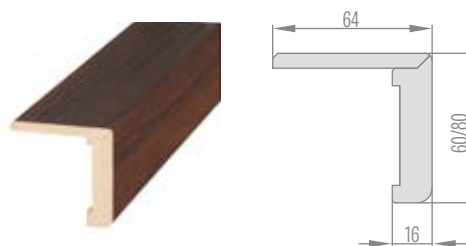

REGULIUOJAMOS STAKTOS KAMPINIS APVADAS SU ILGESNIU ĮLAIDU

6 cm apvadas / 8 cm apvadas