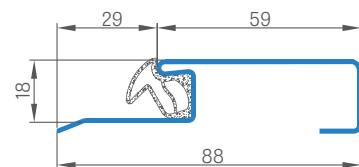

NAUJIENA

DŽVIŪKOCHLONNOŚĆ
32dB/39dB

HERSE 32dB VARČIOS PJŪVIS