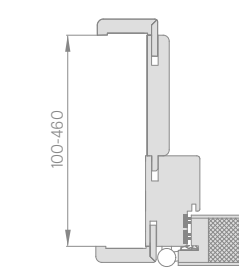

Durys turi RC2 apsaugos nuo įsilaužimo sertifikata, skirtą j kambario vidų atsidarančioms durims.

KONSTRUKCIJA

- specialus 44 mm storio užpildas
- bendras varčios storis 50 mm
- spygliuočių rėmas
- priešgaisrinis ir brinkstantis dūmų nepraleidžiantis tarpiklis
- nusileidžiantis slenksstis

APDAILA

- varčios briauna atlikta STANDARD technologijoje (CPL 0,2 ir 0,7 laminatuose, faneruota su ABS kraštu tik varčios spalvos) arba už papildomą mokesť standartiniu juodu kraštu
- intarpai (intarsija) spalva: šlifluotas plienas, 8 mm pločio juodas arba AŽUOLO CPL, arba 200 mm pločio lygiai su varčios plokštuma, iš abiejų varčios pusių **NAUJIENA**
- briauna faneruota su varčios paviršiaus spalvos kraštu arba pasirinktinai lygia juoda spalva (skersinio maumedžio dekore briauna juoda su skersine struktūra) **NAUJIENA**
- šoninės ir viršutinės plokštės priklijuotos prie sienos (tik įrengiant su 8 cm kampiniu apvadu) - 134 psl. **NAUJIENA**

FURNITŪRA

- keturi sidabriniai vyriai 16 su 3D reguliavimu trijose plokštumose
- juostinė spyna daugiapunktė kaištinė su dviem spynomis
- pritrauktuvai už papildomą mokesť

STAKTOS

- pasirinktinai medinė priešgaisrinė fiksuota stakta su įranga
- priešgaisrinis tarpiklis
- reguliuojamas spragtukas

PRIEŠGAISRINĖS STAKTOS PJŪVIS SU SIENOS APDAILA IR KAMPINIŲ APVADU SU SPAUSTUKAIS

PRIEŠGAISRINĖS STAKTOS PJŪVIS SU SIENOS APDAILA