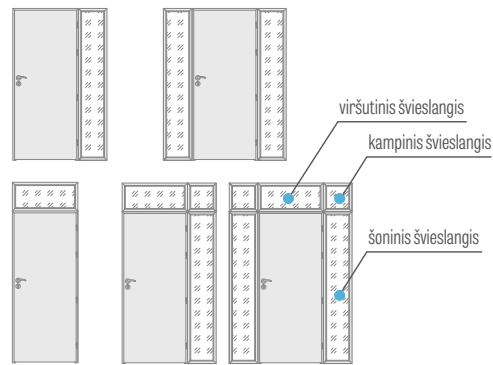

* Pastaba: aukščiausiai pateiktos kainos yra grynosios kainos, prie kurių turi būti pridedamas 21% PVM

** Galimi intervalai, kaip ir standartiniams reguliuojamoms staktoms su grotelėmis, 162-163 psl.

- Kaina apima saugų matinį VSG 331 stiklą arba skaidrų VSG 331 stiklą ir yra vienoda visiems užlaidinių staktų laminatams ir intervalams.
- Kaina taikoma švieslangiams 6 ir 8 cm apvaduose.
- Lakuotų švieslangių kaina papildomas mokeskis + 50 % **NAUJIENA**
- Švieslangių tvirtinimo juostelės yra prikaltos kaišiais ir po įklijavimo (ypač baltos spalvos dekoruose ir dažytuose švieslangiuose) gali būti matomos mažos tamsios dėmės.
- Švieslangių nėra CPL 0,2 ir CPL 0,7 laminatuose

ŠVIESLANGIŲ SKIRSTYMAS

BLOKINEI STAKTAI
REGULIUOJAMAI STAKTAI
VIENVĖRĖMS DURIMS
DVIVĖRĖMS DURIMS

GALIMA KONFIGŪRACIJA

VIENVĖRĖS DURYS su šoniniais, viršutiniais ir kampiniais švieslangiais