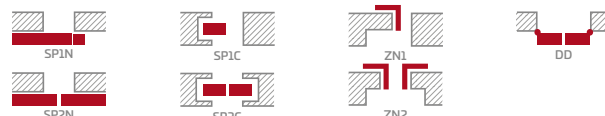

GALIMI SPRENDIMAI (135-143 psl.)

GALIMI VARČIŲ PLOČIAI

60 70 80 90 100

PRIEDAI UŽ PAPILDOMĄ MOKESTĮ

ventiliacinė įpjova	6,60 Eur* / 7,99 Eur**
medienos imitacijos plastikinės įvorės (4 vnt.)	5,10 Eur* / 6,17 Eur**
apvalios ir kvadratinės metalinės įvorės (4 vnt.); apdaila: šlifluotas nikelio, patino, baltos ir juodos spalvos	26,40 Eur* / 31,94 Eur**
ventiliacinės grotelės (tik varčioms, kurių plotis: 80, 90, 100)	6,60 Eur* / 7,99 Eur**
„100“ užlaidinė ir lygiabriaunė varčia	13,20 Eur* / 15,97 Eur**
klijuotas, matinis arba juodas NAUJIENA, saugus, lygus iš abiejų pusių VSG 221 stiklas	
BUDLEJA 1	59,40 Eur* / 71,87 Eur**
BUDLEJA 2, 4, 6, 8	5,40 Eur* / 6,53 Eur**
BUDLEJA 3, 7	19,80 Eur* / 23,96 Eur**
BUDLEJA 5	39,60 Eur* / 47,92 Eur**
užlaidinės varčios vyrių metaliniai dangteliai (spalva: šlifluotas nikelis, patina, blizgus chromas, blizgus žalvaris, baltos ir juodos spalvos); 1 vyro komplekto kaina	3,00 Eur* / 3,63 Eur**
nusileidžiantis slenkstis ²⁾	29,70 Eur* / 35,94 Eur**
lygiabriaunėse durų varčiose pakeitimas juoda magnetine spyna	6,60 Eur* / 7,99 Eur**
magnetinis ribotuvas ²⁾ NAUJIENA (yra šešių spalvų 132 psl.)	29,70 Eur* / 35,94 Eur**
gamyklinis grėžimas pereinamajam montavimui taikomas dviejų dalių mūsų pasiūlyme esančioms psl. nuo 120 iki 127	NAUJIENA nemokamai

¹⁾ baltas, lygus laminatas, dažyto paviršiaus imitacija

²⁾ ribotuvo naudojimas neleidžia naudoti nusileidžiančio slenkščio ir atvirkščiai

³⁾ specialiai nešvarumus ir pirštų atspaudus sumažinanti AntiFinger danga

* KAINA BE PVM, ** KAINA SU PVM, * / ** Kaina taikoma varčioms ir neapima durų rankenos ir staktos