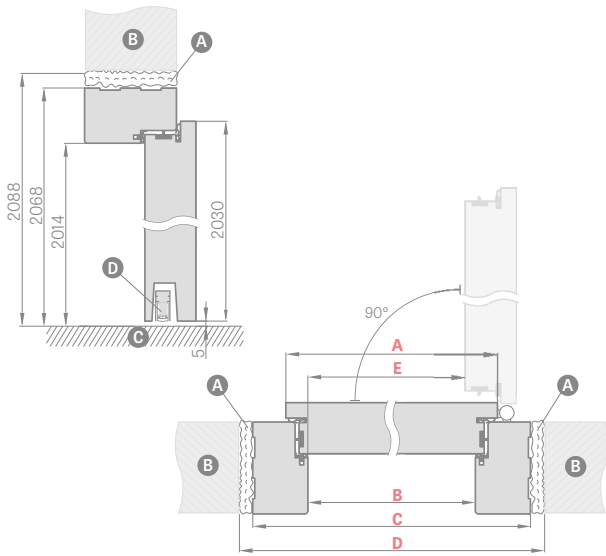

LEDA EI30, EI60

VIENVĖRĖS

FIKSUOTA MEDINĖ STAKTA

Durų plotis	A	B	C	D	E
„80“	860	817	925	955	805
„90“	960	917	1025	1055	905
„100“	1060	1017	1125	1155	1005
„110“	1160	1117	1225	1255	1105

- A** ugniai atsparios montažinės putos
- B** siena
- C** grindys
- D** nusileidžiantis slenktis