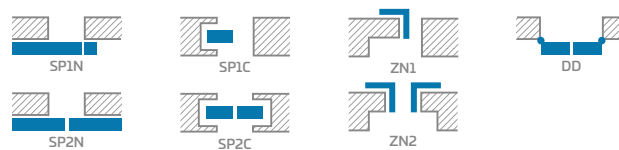

GALIMI VARČIŲ PLOČIAI

STIKLO RĖMELIAI

GALIMI SPRENDIMAI (135-143 psl.)