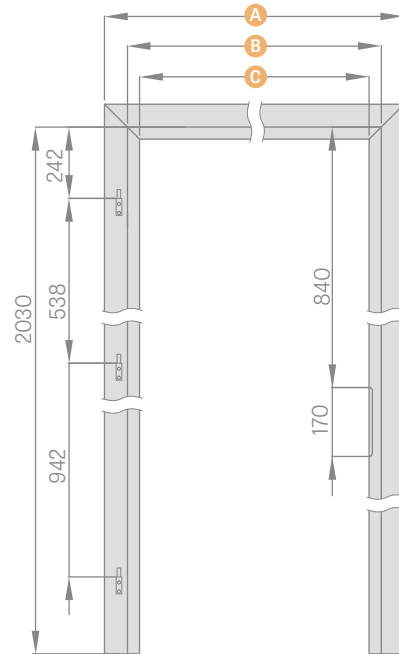

UŽDEDAMOJI STAKTA

	,60"	,70"	,80"	,90"	,100"
A	737	837	937	1037	1137
B	624	724	824	924	1024
C	564	664	764	864	964