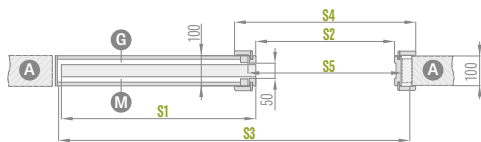

VIENVĒRĒS IR DVIVĒRĒS | SIENA | STUMIAMOS SISTEMOS

SP1C.100 (kairinē, averso stiklinīmas)

pastovus intervalas 100 mm

kasetēs storis priēš uždēngiant gipso kartono plokštēmīs – 75 mm

Tik modeliams UNO PREMIUM, UNO LUX, ALTAMURA 1 ir visoms rēminēms varčioms.
Sistemoje nēra ir nēreikia dulkiu šepetēliju.