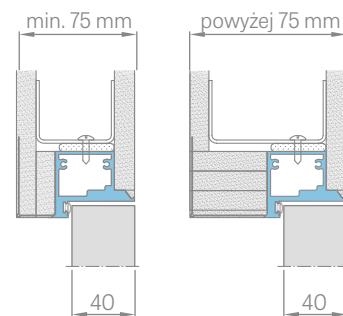

APKALTA GIPSO KARTONO PLOKŠTĖMIS