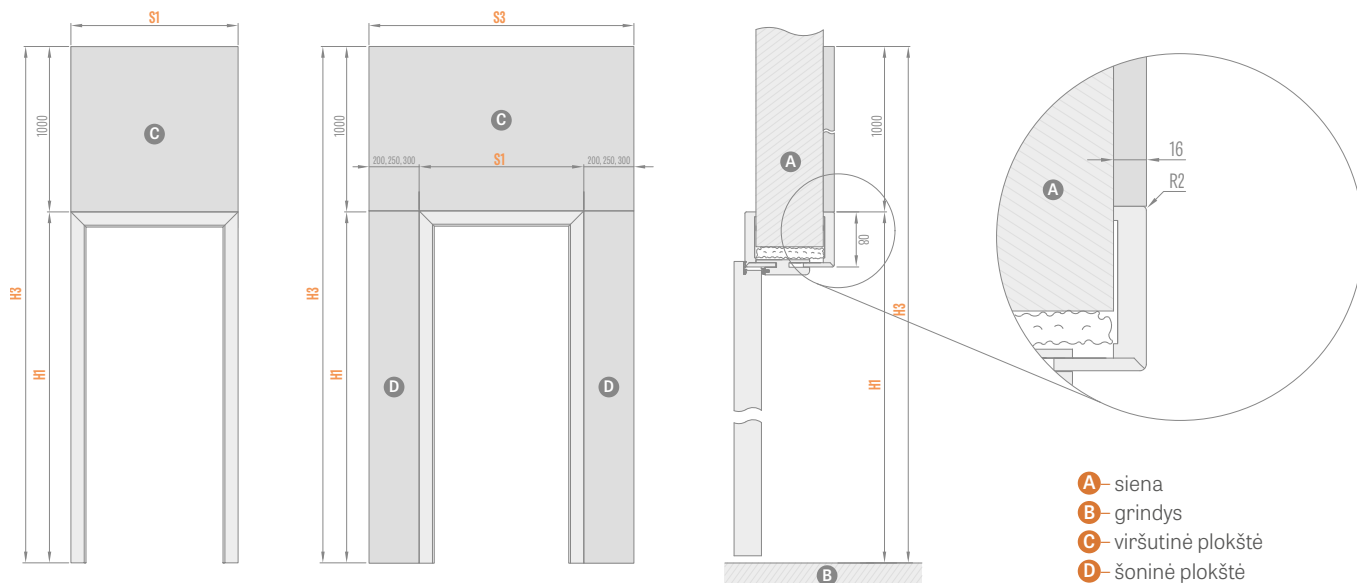

paslėptas juodas vyris

magnetinis juodas užraktas

reguliuojamas magnetinio
užrakto skląstis
juoda

varčia ir stakta vienoje
plokštumoje

STAKTĄ PRAPLEČIANČIOS PLOKŠTĖS

MONTAVIMAS ANT SIENOS

- A** - siena
- B** - grindys
- C** - viršutinė plokštė
- D** - šoninė plokštė