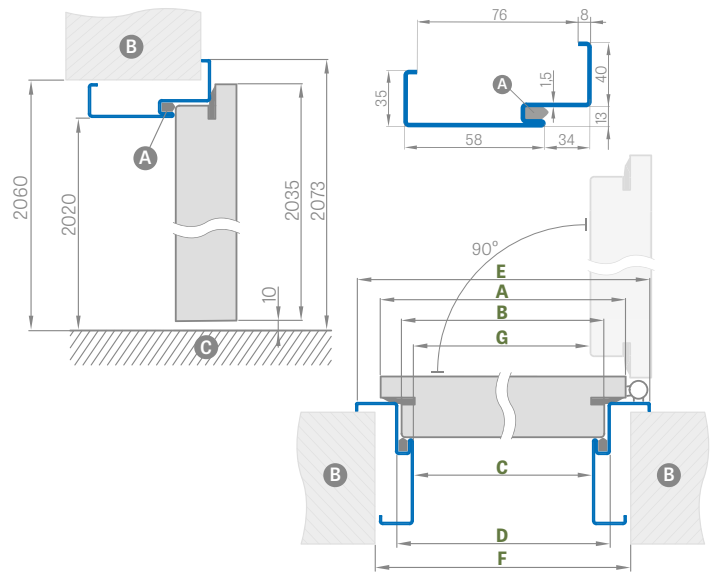

Durų plotis	A	B	C	D	E	F	G
„80N“	804	778	761	787	867	840	754,5
„80“	848	822	805	831	911	885	798,5
„90E“	960	934	917	943	1023	997	910
„100“ ¹⁾	1048	1022	1005	1031	1111	1085	998,5

KAMPINĖS STAKTOS TVIRTINIMAS