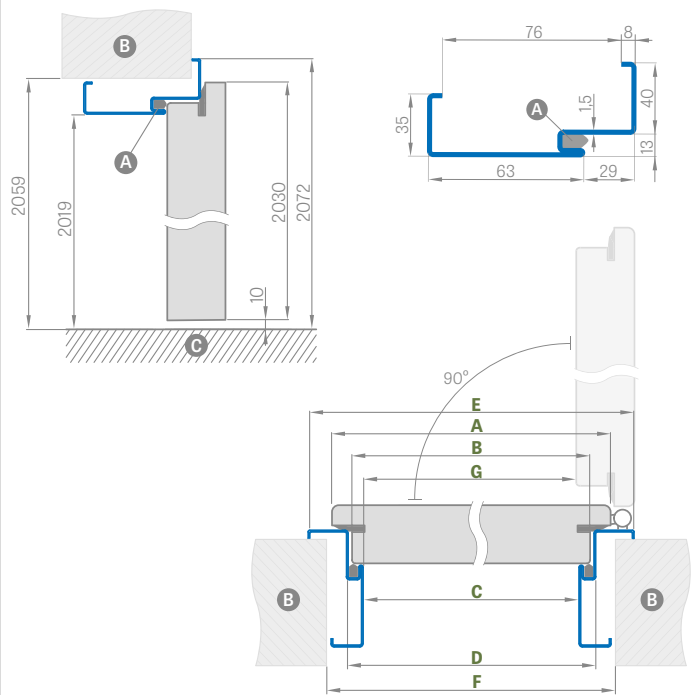

RAL

* KAINA BE PVM, ** KAINA SU PVM

DIDELĖ KAMPINĖ PLIENINĖ STAKTA HERSE SET

suvirinta ir dažyta RAL 9003, 9010, 9016, 8003, 8017, 7016, 7022, 7047, 1001

kaina: **130,80 Eur* / 158,27 Eur****

Durų plotis	A	B	C	D	E	F	G
„80N“	804	777	761	787	867	841	756
„80“	844	817	801	827	907	881	796
„90E“	948	921	905	931	1011	985	900
„100“	1044	1017	1001	1027	1107	1081	996