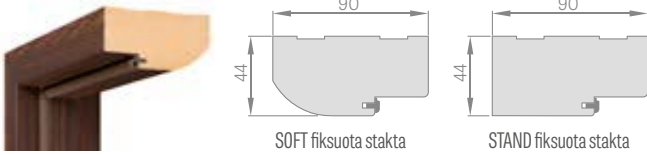

FIKSUOTA STAKTA

UŽLAIDINĖS VARČIOS

FIKSUOTA STAKTA

FINISH	42,90 Eur* / 51,91 Eur**
GREKO	48,30 Eur* / 58,44 Eur**
ST CPL ir PREMIUM	58,50 Eur* / 70,78 Eur**
CPL 0,2	68,40 Eur* / 82,76 Eur**
LAKUOTOS	118,80 Eur* / 143,75 Eur**