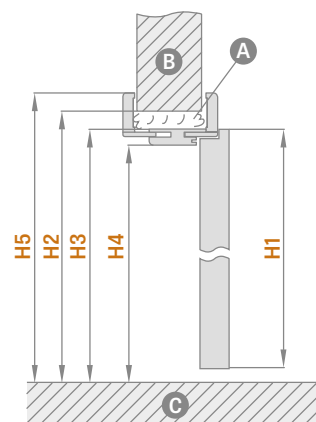

DVIVĒRĒS DURYS

SU UŽLAIDA

DVIVĒRĒS UŽLAIDINĒS DURYS SU REGULIUOJAMA STAKTA

A – putos B – siena C – grindys

Reguliuojama stakta		DVIVĒRĒS DURYS										
		„90”	„100”	„110”	„120”	„130”	„140”	„150”	„160”	„170”	„180”	„190”
A+B	Varčios plotis	988	1088	1188	1288	1388	1488	1588	1688	1788	1888	1988
S1	Sienos angos plotis	1034	1134	1234	1334	1434	1534	1634	1734	1834	1934	2034
S2	Staktos išorinis plotis	994	1094	1194	1294	1394	1494	1594	1694	1794	1894	1994
S3	Staktos pločio prošvaisa	950	1050	1150	1250	1350	1450	1550	1650	1750	1850	1950
S4	Staktos dengiamasis plotis 6 cm apvadas/8 cm apvadas	1092 / 1132	1192 / 1232	1292 / 1332	1392 / 1432	1492 / 1532	1592 / 1632	1692 / 1732	1792 / 1832	1892 / 1932	1992 / 2032	2092 / 2132
H1	Varčios aukštis	2030	2030	2030	2030	2030	2030	2030	2030	2030	2030	2030
H2	Sienos angos aukštis	2060	2060	2060	2060	2060	2060	2060	2060	2060	2060	2060
H3	Staktos išorinis aukštis	2040	2040	2040	2040	2040	2040	2040	2040	2040	2040	2040
H4	Staktos aukščio prošvaisa	2018	2018	2018	2018	2018	2018	2018	2018	2018	2018	2018
H5	Staktos dengiamasis aukštis 6 cm apvadas/8 cm apvadas	2089 / 2109	2089 / 2109	2089 / 2109	2089 / 2109	2089 / 2109	2089 / 2109	2089 / 2109	2089 / 2109	2089 / 2109	2089 / 2109	2089 / 2109