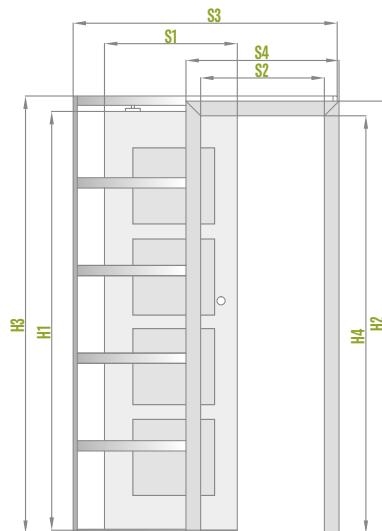

- **A** – siena
- **G** – lygi stiklo pusē
- **M** – matinē stiklo pusē

- **I** – gipso plokštē
- **S** – dulkiu šepetēliai