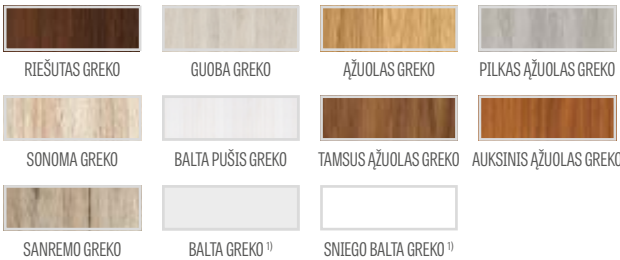

BERBERYS 6

BERBERYS 7

BERBERYS 8

BERBERYS 1 modelis su UOSIO GRAFITO PREMIUM laminatu ir TOPAZ INOX rankena

GREKO

168,00 Eur* / 203,28 Eur**

PREMIUM

186,00 Eur* / 225,06 Eur**