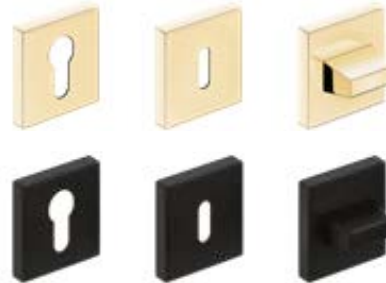

Metal-Bud

PRODUCENT KLAMEK

blizgus chromas
33,00 Eur* / 39,93 Eur**

matinis šlifuotas chromas
33,00 Eur* / 39,93 Eur**

blizgus žalvaris
33,00 Eur* / 39,93 Eur**

matinė juoda
33,00 Eur* / 39,93 Eur**

rakto dangtelis 11,10 Eur* / 13,43 Eur**
cilindro dangtelis 11,10 Eur* / 13,43 Eur**
tualetu durų suktukas 19,80 Eur* / 23,96 Eur**