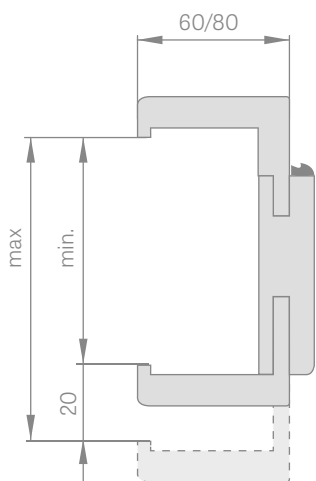

REGULIUOJAMOS STAKTOS REGULIAVIMO INTERVALAS

6 cm apvadas/8 cm apvadas

STAKTOS JUNGIMAS