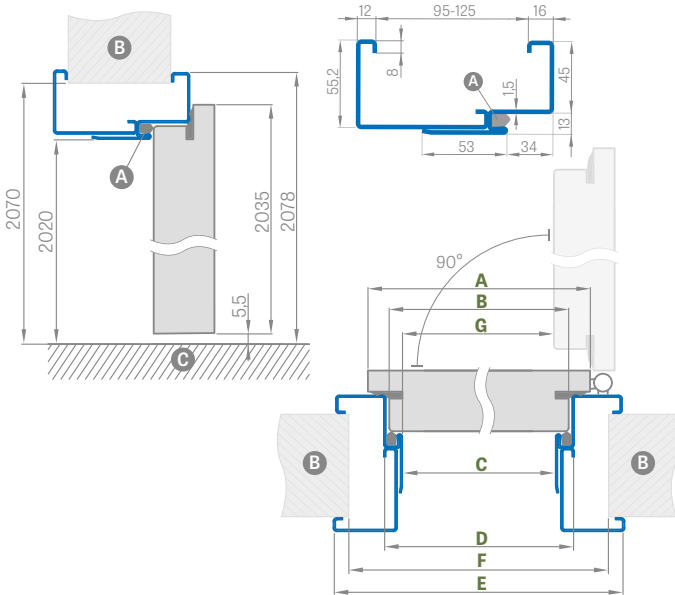

* KAINA BE PVM, ** KAINA SU PVM

PLIENINĖS STAKTOS

FORTECA **NAUJIENA**

PLIENINĖ REGULIUOJAMA STAKTA (GAUBIANTI SIENA)

suvirinta ir dažyta RAL 9003, 9010, 9016, 8003, 8017, 7016, 7022, 7047, 1001

Durų plotis	A	B	C	D	E	F	G
„80N“	804	778	761	787	877	865	754,5
„80“	848	822	805	831	921	910	798,5
„90E“	960	934	917	943	1033	1022	910
„100“ ¹⁾	1048	1022	1005	1031	1121	1110	998,5