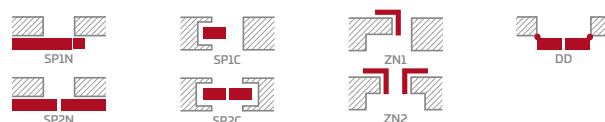

GALIMI SPRENDIMAI (135-143 psl.)

GALIMI VARČIŲ PLOČIAI

60 70 80 90 100

PRIEDAI UŽ PAPILDOMĄ MOKESTĮ

ventiliacinė įpjova	6,60 Eur* / 7,99 Eur**
medienos imitacijos plastikinės įvorės (4 vnt.)	5,10 Eur* / 6,17 Eur**
apvalios ir kvadratinės metalinės įvorės (4 vnt.); apdaila: šlifluoto nikelio, patino, baltos ir juodos spalvos	26,40 Eur* / 31,94 Eur**
ventiliacinės grotelės (tik varčioms, kurių plotis: 80, 90, 100)	6,60 Eur* / 7,99 Eur**
„100“ užlaidinė ir lygiabriaunė varčia	13,20 Eur* / 15,97 Eur**
klijuotas, matinis arba juodas NAUJIENA, saugus, lygus iš abiejų pusių VSG 221 stiklas; 1 stiklo vieneto kaina	6,30 Eur* / 7,62 Eur**
užlaidinės varčios vyrių metaliniai dangteliai (spalva: šlifluotas nikelis, patina, blizgus chromas, blizgus žalvaris, baltos ir juodos spalvos); 1 vyro komplekto kaina	3,00 Eur* / 3,63 Eur**
nusileidžiantis slenkstis ²⁾	29,70 Eur* / 35,94 Eur**
lygiabriaunėse durų varčiose pakeitimas juoda magnetine spyna	6,60 Eur* / 7,99 Eur**
magnetinis ribotuvas ²⁾ NAUJIENA (yra šešių spalvų 132 psl.)	29,70 Eur* / 35,94 Eur**
gamyklinis grėžimas pereinamajam montavimui taikomas dviejų dalių mūsų pasiūlyme esančioms rankenoms ³⁾ psl. nuo 120 iki 127	NAUJIENA nemokamai

¹⁾ baltas, lygus laminatas, dažyto paviršiaus imitacija

²⁾ ribotuvo naudojimas neleidžia naudoti nusileidžiančio slenkščio ir atvirščiai

³⁾ taikoma tik PREMIUM ir ST CPL dekorams

⁴⁾ specialiai nešvarumus ir pirštų atspaudus sumažinanti AntiFinger danga

* KAINA BE PVM, ** KAINA SU PVM, * / ** Kaina taikoma varčioms ir neapima durų rankenos ir staktos