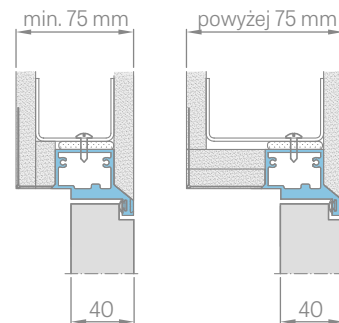

Varčios aukštis	Statybinės angos aukštis	Staktos išorinis aukštis	Perėjimo prošvaisos aukštis
Hd [mm]	Ho [mm]	Hz [mm]	Hp [mm]
2030	2079	2072	2030

APKALTA GIPSO KARTONO PLOKŠTĖMIS

ALIUMINIO STAKTOS PJŪVIS