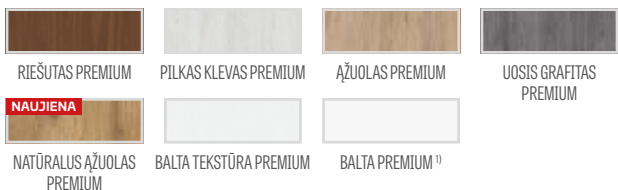

GREKO

144,00 Eur* / 174,24 Eur**

PREMIUM

162,00 Eur* / 196,02 Eur**

CPL

162,00 Eur* / 196,02 Eur**

GREKO ir CPL laminato MDF rėmas su AntiFinger danga **NAUJIENA**

PREMIUM ir CPL laminato klijuotos medienos rėmas be AntiFinger dangos