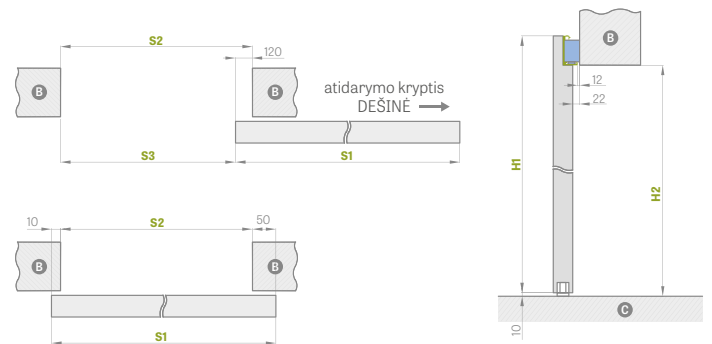

MAGIC SIENINĖ STUMDOMOJI SISTEMA

		„60“	„70“	„80“	„90“	„100“
S1	Varčios plotis	644	744	844	944	1044
S2	Sienos angos plotis	584	684	784	884	984
S3	Perėjimo prošvaisa	464	564	664	764	864
H1	Varčios aukštis	2150	2150	2150	2150	2150
H2	Sienos angos aukštis	2100	2100	2100	2100	2100