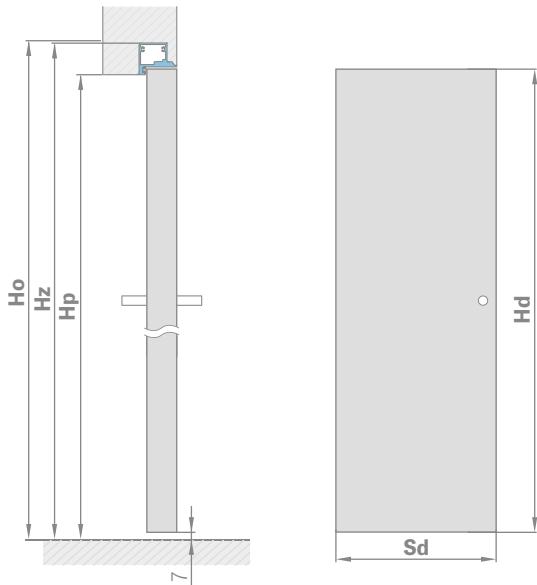

COVERT PASLĖPTŲ DURŲ SISTEMA

IŠORĖN ATIDAROMA LYGIABRIAUNĖ VARČIA

LYGIABRIAUNĖ VARČIA

95,70 Eur* / 115,80 Eur**

PASLĖPTA ALIUMINIO STAKTA

260,70 Eur* / 315,45 Eur**

IŠORĖN ATIDAROMŲ LYGIABRIAUNIŲ DURŲ STANDARTINIAI MATMENYS

Varčios plotis	Statybinės angos plotis	Staktos išorinis plotis	Perejimo prošvaisos plotis
Sd [mm]	So [mm]	Sz [mm]	Sp [mm]
620	700	690	605
720	800	790	705
820	900	890	805
920	1000	990	905
1020	1100	1090	1005

Varčios aukštis	Statybinės angos aukštis	Staktos išorinis aukštis	Perejimo prošvaisos aukštis
Hd [mm]	Ho [mm]	Hz [mm]	Hp [mm]
2020	2069	2062	2020