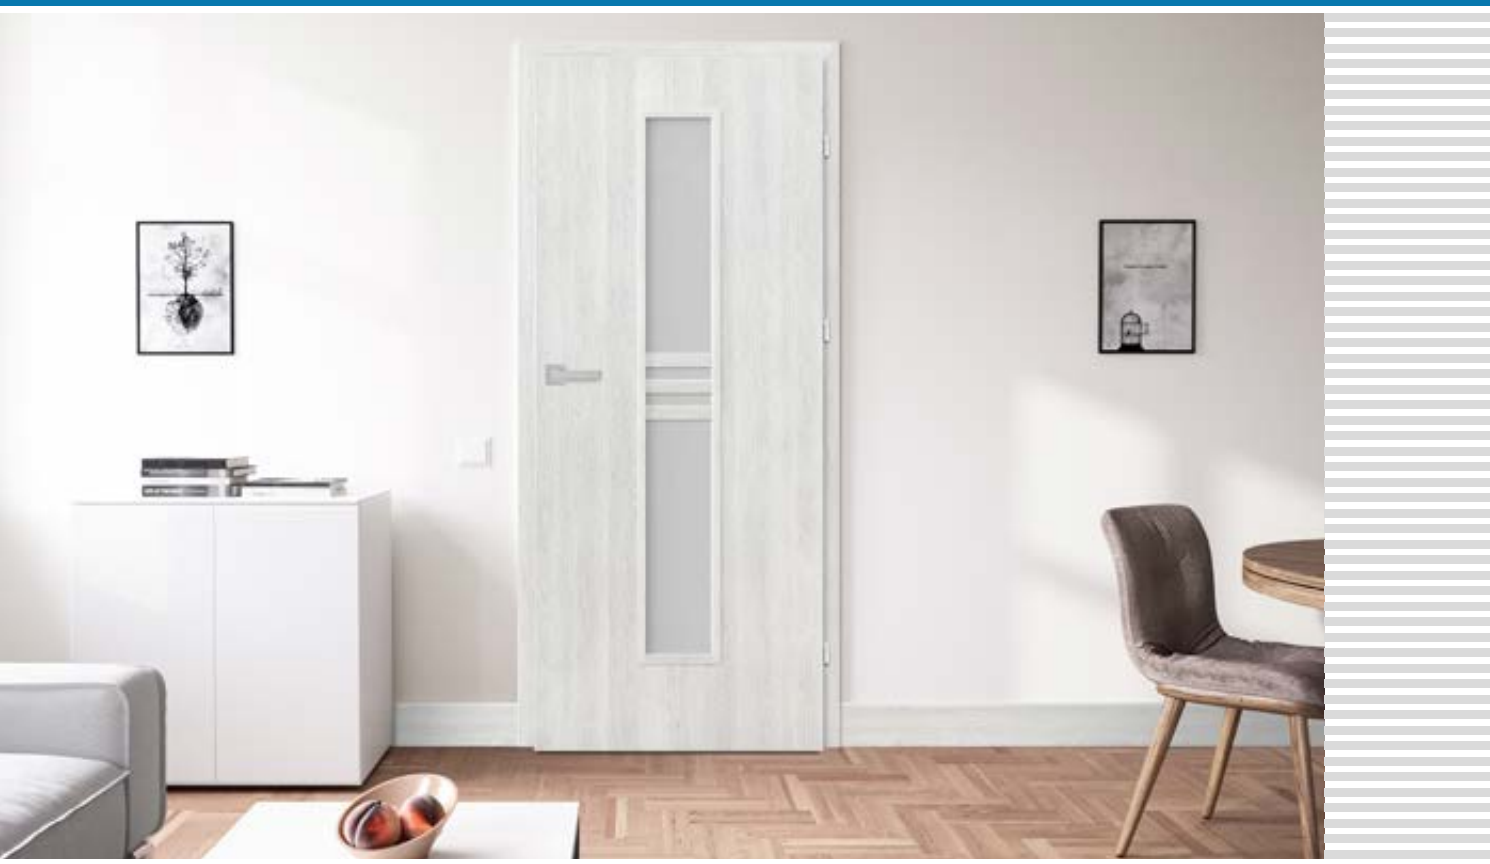

⁴⁾ specialiai nešvarumus ir pirštų atspaudus sumažinanti AntiFinger **NAUJIENA** danga

LORIENT

VIDAUS UŽLAIDINĖS, LYGIABRIAUNĖS IR REVERSINĖS DURŲ VARČIOS

LORIENT 1, PILKO KLEVO PREMIUM dekoras, TOPAZ INOX rankena