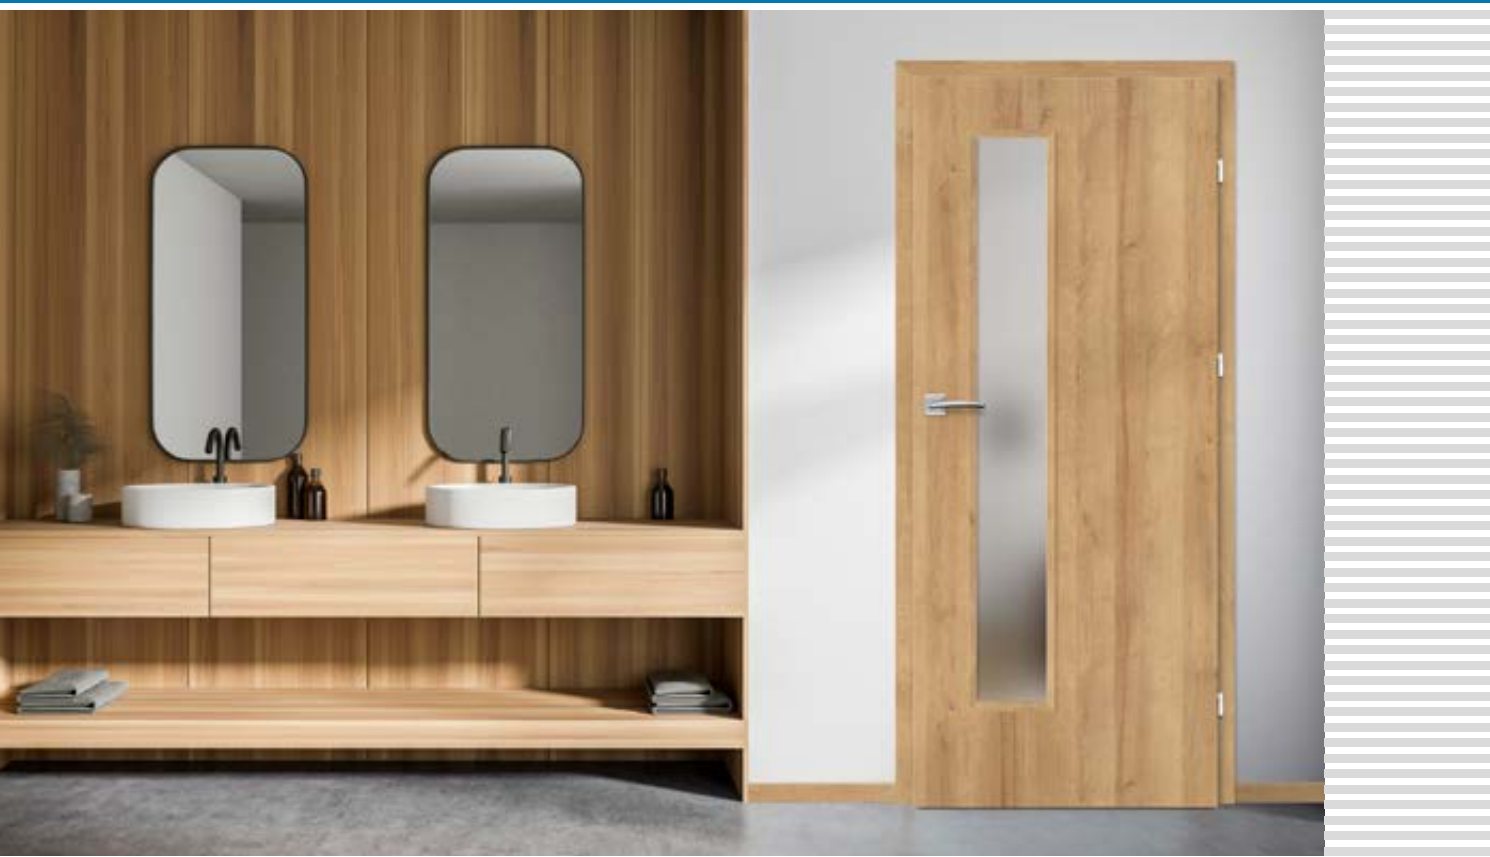

BALDUR3 modelis su NATŪRALIAUS AŽŪOLO PREMIUMI laminatu ir TOPAZ INOX rankena

* KAINA BE PVM, ** KAINA SU PVM, * / ** Kaina taikoma varčioms ir neapima durų rankenos ir staktos

ALTAMURA

VIDAUS UŽLAIDINĖS, LYGIABRIAUNĖS IR REVERSINĖS DURŲ VARČIOS