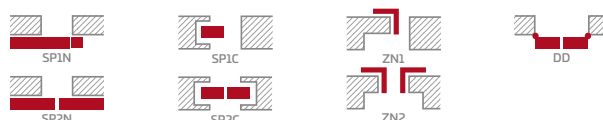

GALIMI SPRENDIMAI (135-143 psl.)

GALIMI VARČIŲ PLOČIAI

60 70 80 90 100

PRIEDAI UŽ PAPILDOMĄ MOKESTĮ

ventiliacinė įpjova	6,60 Eur* / 7,99 Eur**
medienos imitacijos plastikinės įvorės (4 vnt.)	5,10 Eur* / 6,17 Eur**
apvalios ir kvadratinės metalinės įvorės (4 vnt.); apdaila: šlifluotas nikelio, patino, baltos ir juodos spalvos	26,40 Eur* / 31,94 Eur**
ventiliacinės grotelės (tik varčioms, kurių plotis: 80, 90, 100)	6,60 Eur* / 7,99 Eur**
„100“ užlaidinė ir lygiabriaunė varčia	13,20 Eur* / 15,97 Eur**
klijuotas, matinis arba juodas, NAUJIENA saugus, lygus iš abiejų pusių VSG 221 stiklas; 1 stiklo vieneto kaina	2,70 Eur* / 3,27 Eur**
užlaidinės varčios vyrių metaliniai dangteliai (spalva: šlifluotas nikelis, patina, blizgus chromas, blizgus žalvaris, baltos ir juodos spalvos); 1 vyroio komplekto kaina	3,00 Eur* / 3,63 Eur**
nusileidžiantis slenkstis ²⁾	29,70 Eur* / 35,94 Eur**
lygiabriaunėse durų varčiose pakeitimas juoda magnetine spyna	6,60 Eur* / 7,99 Eur**
magnetinis ribotuvas ²⁾ NAUJIENA (yra šešių spalvų 132 psl.)	29,70 Eur* / 35,94 Eur**
gamyklinis grėžimas pereinamajam montavimui taikomas dviejų dalių mūsų pasiūlyme NAUJIENA esančioms psl. nuo 120 iki 127	nemokamai

¹⁾ baltas, lygus laminatas, dažyto paviršiaus imitacija

²⁾ ribotuvo naudojimas neleidžia naudoti nusileidžiančio slenkščio ir atvirkščiai

³⁾ specialiai nešvarumus ir pirštų atspaudus sumažinanti AntiFinger danga

* KAINA BE PVM, ** KAINA SU PVM, * / ** Kaina taikoma varčioms ir neapima durų rankenos ir staktos