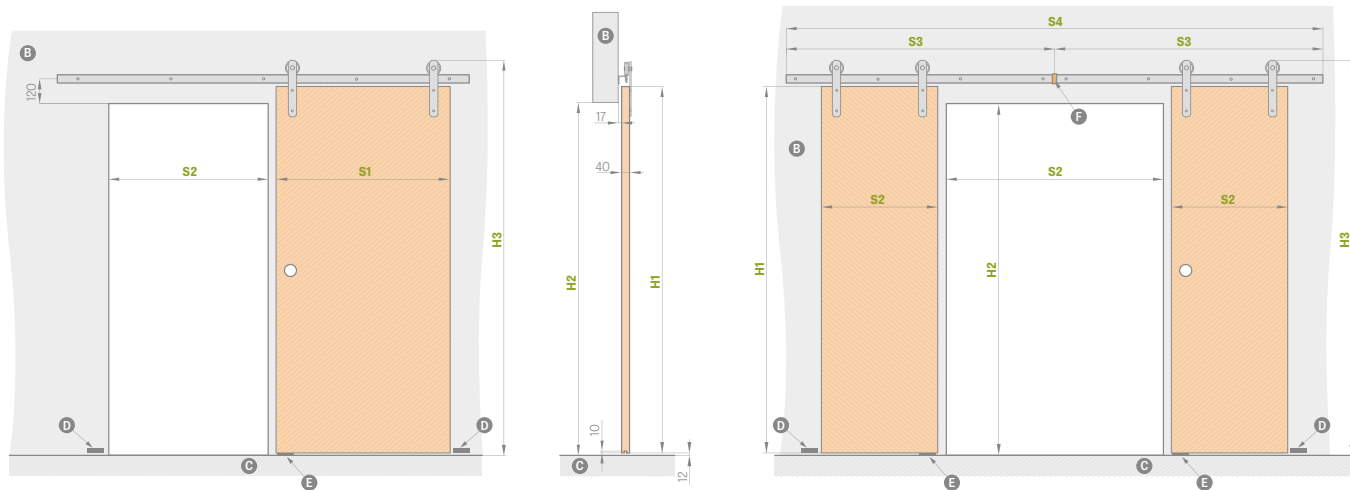

vienpusis uždarytuvas

33,00 Eur* / 39,93 Eur**

bėgius jungiantis elementas (leidžia naudoti LOFT sistemą dviejų varčių sistemoje)

5,10 Eur* / 6,17 Eur**

	„60”	„70”	„80”	„90”	„100”
S1 varčios plotis	644	744	844	944	1044
S2 sienos angos plotis ¹⁾	574	674	774	874	974
H1 varčios aukštis	2030	2030	2030	2030	2030
H2 sienos angos aukštis	1962	1962	1962	1962	1962
H3 bendras sistemos aukštis	2170	2170	2170	2170	2170