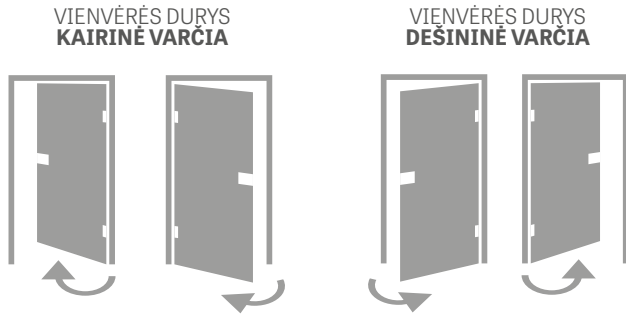

TECHNINĖ INFORMACIJA

DURŲ ATIDARYMO KRYPTYS