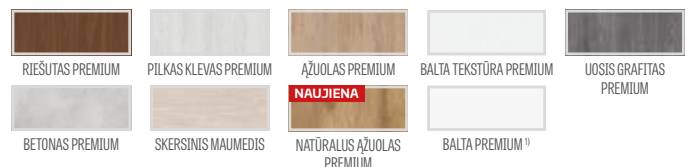

GREKO

FINISH

CPL

PREMIUM

¹⁾ baltas, lygus laminatas, dažyto paviršiaus imitacija

²⁾ specialiai nešvarumus ir pirštų atspaudus sumažinanti AntiFinger danga

BENDROJI INFORMACIJA

Priešgaisrinės, nelaidžios dūmams ir triukšmui – šios savybės užtikrinamos tik tada, jeigu durys montuojamas visas komplektas: priešgaisrinė durų varčia (su tarpikliais, spyna, vyriais, nuleidžiamu slenksčiu), stakta, pritrauktuvus, cilindras ir rankena, kurie atitinka Lenkijos standarto reikalavimus.