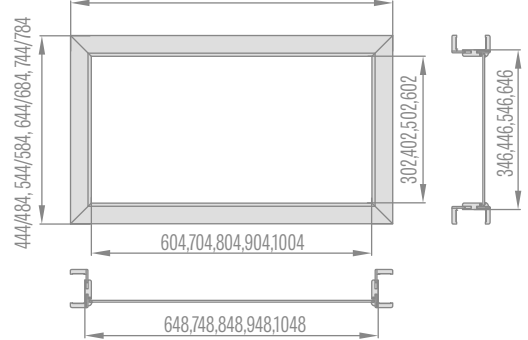

Vienėrių durų reguliuojamos staktos viršutiniai švieslangiai 6 cm apvadas / 8 cm apvadas

„60“ „70“ „80“ „90“ „100“

746/786, 846/886, 946/986, 1046/1086, 1146/1186