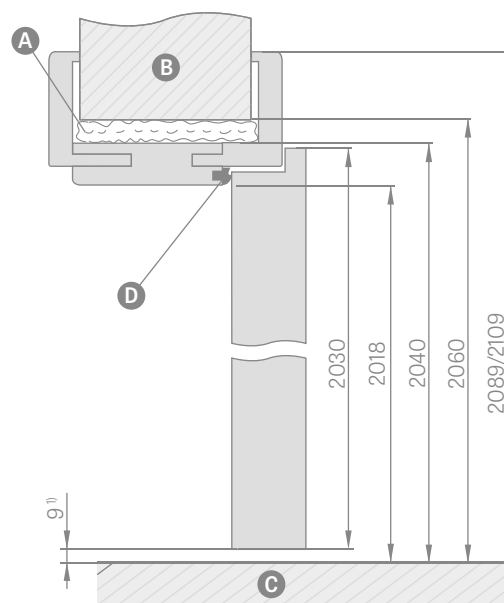

* 6 cm apvadas/ ** 8 cm apvadas

¹⁾ leidžiamas nuokrypis, atsirandantis dėl staktos matmenų tolerancijos +/- 3 mm (rekomenduojame patikrinti prieš montuojant)

A putos **B** siena **C** grindys **D** guminis tarpiklis