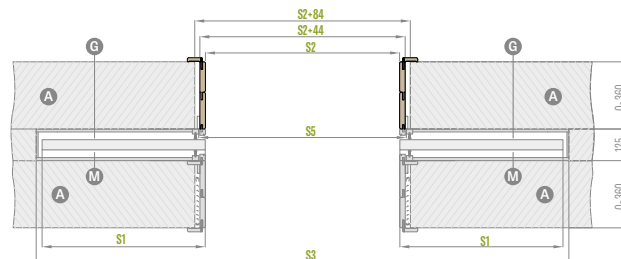

ZN2 SP2C.100 ir SP2C.125 vienos pagrindinēs sienos pusēs apdaila

pagrindinēs sienos apdailos intervalas nuo 0-40; 40-60; ... 340-360

Brēžinyje – ZN2 + ZN2 pagrindinēs sienos apdaila.