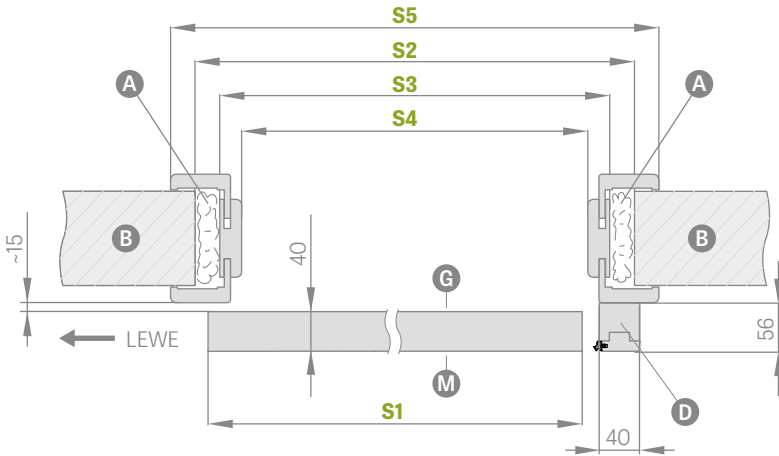

Raktas – tik sidabrinės spalvos

Raktų rakinamos spygnos su kabliu komplekte yra dvi pasirenkamos rankenėlės

SIENINĖ STUMDOMOJI SISTEMA

SU STAKTOS APDAILA

SP1Nz arba SP1Nb (kairinė averso versija)

SP2N (averso versija)