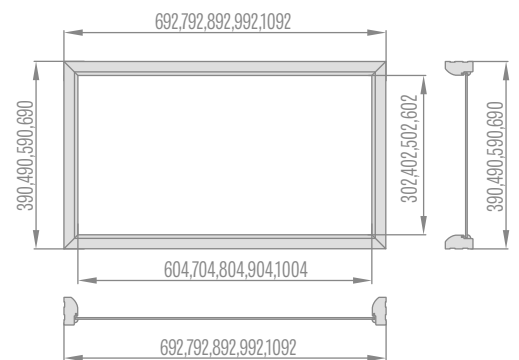

Vienėrių durų fiksuotos staktos viršutiniai švieslangiai

„60“ „70“ „80“ „90“ „100“