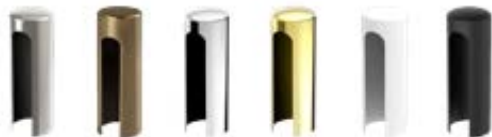

METALINIAI VYRIŲ DANGTELIAI

šlifluotas nikelis, patina, blizgus chromas, blizgus žalvaris, balta matinė ir juoda matinė

Dangtelių dydžiai:

- vidinis skersmuo 16 mm HERSE SET, FORTECA tipo ir LEDA bei HYPERION priešgaisrinėms durims
- skydinėms ir rėminėms durims - vidinis skersmuo 15 mm
- ilgis 47 mm