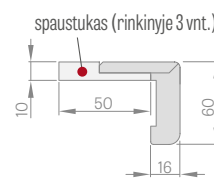

6cm ir 8cm KAMPINIS APVADAS **NAUJIENA** su spaustukais

FIKSUOTOS PRIEŠGAISRINĖS STAKTOS PJŪVIS