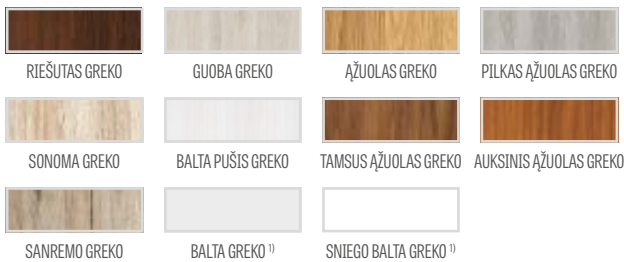

FORSYCJA 4

FORSYCJA 5

FORSYCJA 6

FORSYCJA 7

FORSYCJA 8

FORSYCJA 4 modelis su BALTU GREKO laminatu ir juoda matine CUBE rankena

GREKO

122,70 Eur* / 148,47 Eur**