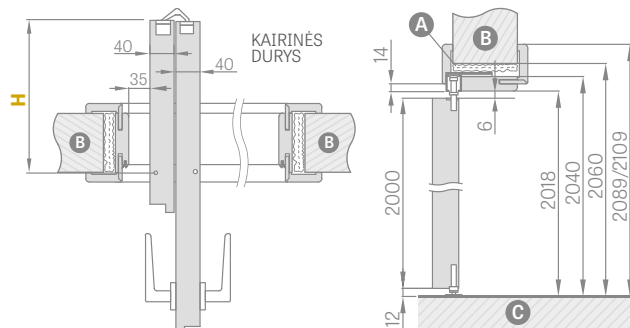

SULANKSTOMA VARČIA

181,50 Eur* / 219,61 Eur**

Durų plotis	A	B	C	E	F	G	H
„60“	641	614	604	648	688	746*/786**	152,5
„70“	741	714	704	748	788	846*/886**	202,5
„80“	841	814	804	848	888	946*/986**	252,5
„90“	941	914	904	948	988	1046*/1086**	302,5
„100“	1041	1014	1004	1048	1088	1146*/1186**	352,5

* 6 cm apvadas / ** 8 cm apvadas jungimas tik 45 laipsnių kampu

GALIMI VARČIŲ PLOČIAI

60 70 80 90 100

montavimo filmas
<https://youtu.be/tzccmzy7rvq>

Reguliavimo intervalas mn.-maks. (mm)	KAINA	Reguliavimo intervalas mn.-maks. (mm)	KAINA
80-100	116,70 Eur* / 141,21 Eur**	260-280	144,60 Eur* / 174,97 Eur**
100-120	118,20 Eur* / 143,02 Eur**	260-300	147,90 Eur* / 178,96 Eur**
120-140	121,50 Eur* / 147,01 Eur**	280-300	147,90 Eur* / 178,96 Eur**
140-160	124,80 Eur* / 151,01 Eur**	300-320	151,20 Eur* / 182,95 Eur**
160-180	129,90 Eur* / 157,18 Eur**	320-340	154,50 Eur* / 186,94 Eur**
180-200	131,40 Eur* / 158,99 Eur**	340-360	166,80 Eur* / 201,83 Eur**
200-220	134,70 Eur* / 162,99 Eur**	360-380	170,10 Eur* / 205,82 Eur**
220-240	138,00 Eur* / 166,98 Eur**	380-400	176,70 Eur* / 213,81 Eur**
240-260	141,30 Eur* / 170,97 Eur**	400-420	180,00 Eur* / 217,80 Eur**

Už kiekvienus 2 cm papildomas 9,90 Eur* / 11,98 Eur** mokestis (atsižvelgiant į kainą 400–420 intervale) iki 500–520 intervalo

* KAINA BE PVM, ** KAINA SU PVM