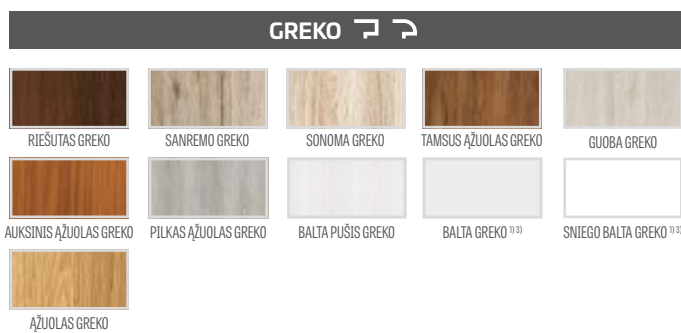

akutė	4,20 Eur* / 5,08 Eur**
kietmedžio slenkstis (bespalvis lakas) su 55 mm pl. tarpikliu arba nerūdijančio plieno slenkstis su tarpikliu	21,00 Eur* / 25,41 Eur**
reguliuojamas staktos kietmedžio slenkstis (bespalvis lakas)	žr. lentelę 111 psl.
alkūninis pritrauktuvus (sidabrinis, juodas, baltas, rudas)	66,00 Eur* / 79,86 Eur**
sutvirtinta pritrauktuvui įrengti	6,60 Eur* / 7,99 Eur**
nusileidžiantis slenkstis ²⁾	29,70 Eur* / 35,94 Eur**
varčios su medine stakta iki 8 cm ir su plienine stakta iki 6 cm sutrumpinimas kas 1 cm arba produktas Čekijos standarte	33,00 Eur* / 39,93 Eur**
briaunos apdaila juodos varčios	16,50 Eur* / 19,96 Eur**
„100“ varčia arba paketas	19,80 Eur* / 23,96 Eur**
30/45 cilindras	9,90 Eur* / 11,98 Eur**
30G/45 arba 30/45G cilindras-suktukas	15,00 Eur* / 18,15 Eur**
vieno rakto 30/45 cilindras ir 30G/45 arba 30/45G cilindras-suktukas	28,20 Eur* / 34,12 Eur**
vyrių metaliniai dangteliai (šlifuotas nikelis, patina, juoda) 1 vyrio komplekto kaina	3,00 Eur* / 3,63 Eur**
ESSEN rankena (šlifuotas nikelis, patina, juoda)	23,10 Eur* / 27,95 Eur**
ESSEN viršutinė cilindro apdailos plokštelė (šlifuotas nikelis, patina, juoda)	8,40 Eur* / 10,16 Eur**
intarsija LUX; versijos pateikiamos 80–81 psl.	60,00 Eur* / 72,60 Eur** 90,00 Eur* / 108,90 Eur** (intarsija LUX 315)
papildomas mokestis už HERSE SET AKUSTIC 39 dB (priskaičiuota paketams GOLD ir SILVER arba varčiai)	120,00 Eur* / 145,20 Eur**
kampinis apvadas su segtukais 3 vnt. (leidžia padidinti reguliavimo intervalą 20 mm)	33,00 Eur* / 39,93 Eur** (CPL 0,2 – 49,50 Eur* / 59,89 Eur**)
magnetinis ribotuvas ²⁾ NAUJIENA	29,70 Eur* / 35,94 Eur**
juostinė spyna daugiapunktė kaištinė su dviem spynomis	75,00 Eur* / 90,75 Eur**