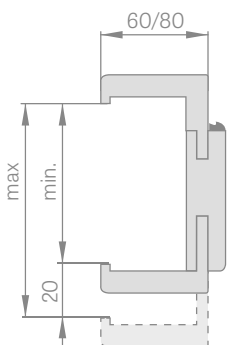

REGULIUOJAMOS STAKTOS REGULIAVIMO INTERVALAS

6 cm apvadas/8 cm apvadas