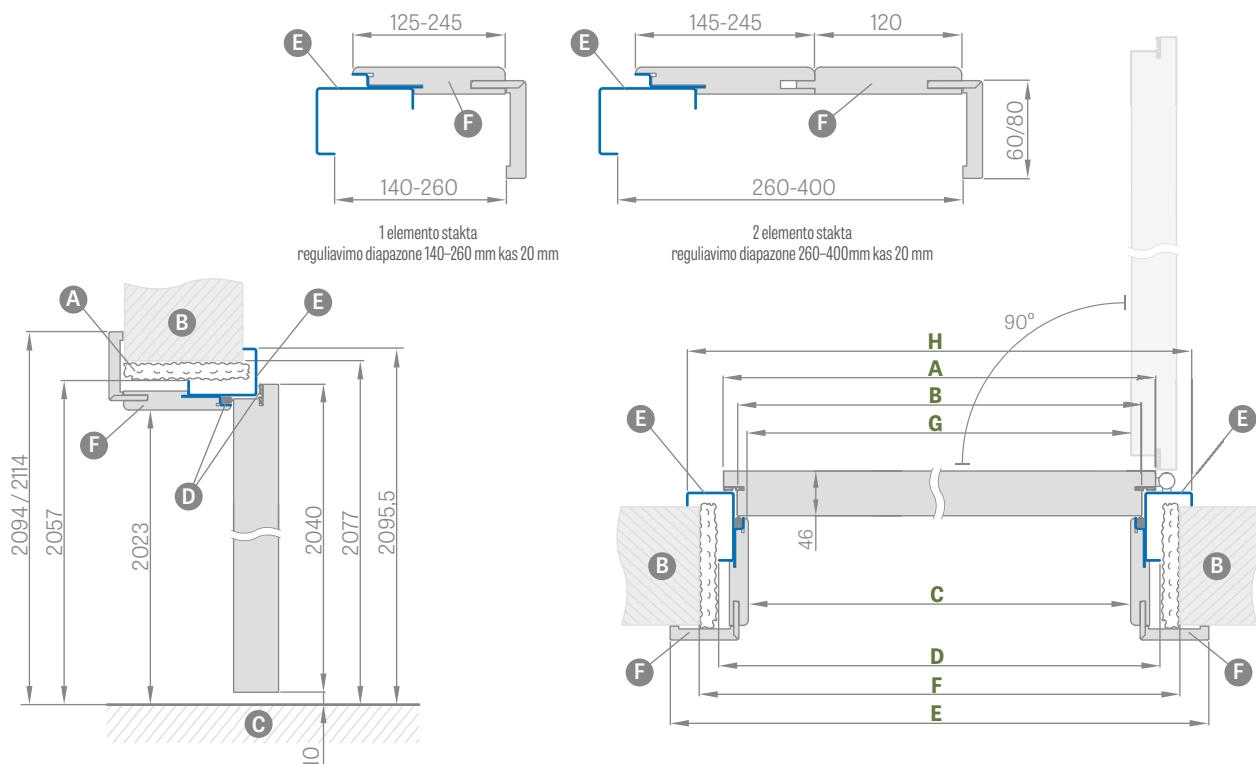

UNITED PLIENINĖ STAKTA

HERSE SET, HERSE MAX SET

PLIENINĖS UNITED STAKTOS SCHEMA

Durų plotis	A	B	C	D	E	F	G	H
„80“	844	817	791,5	859	933,5 / 973,5	899	790	935
„90E“	960	933	907,5	975	1049,5 / 1089,5	1015	906	1051
„100“	1044	1017	991,5	1059	1133,5 / 1173,5	1099	990	1135

„90E“ – investicinis plotis

- **A** – montažinės putos
- **B** – siena
- **C** – grindys
- **D** – guminis tarpiklis
- **E** – plieninė dalis nudažyta RAL spalva
- **F** – MDF dalis laminuota

PRIEDAI UŽ PAPILDOMĄ MOKESTĮ

elektromagnetinė sklendė	99,00 Eur* / 119,79 Eur**
sutvirtinta pritrauktuvui įrengti	9,90 Eur* / 11,98 Eur**
varčios su plienine stakta UNITED trumpinimas iki 6 cm kas 1 cm	33,00 Eur* / 39,93 Eur**
nerūdijančio plieno slenkstis, auk. 20 mm	26,40 Eur* / 31,94 Eur**
cinkuotos skardos	+10% (prie lentelėje nurodytos kainos)
netipinis RAL (neapima intensyvių, perlumutinių ir metalinių spalvų)	+10% (prie lentelėje nurodytos kainos)

Reguliavimo intervalas mn.-maks. (mm)	UNITED PLIENINĖ STAKTA		
	GREKO ir FINISH	ST CPL ir PREMIUM	CPL 0,2
140-160	246,90 Eur* / 298,75 Eur**	255,90 Eur* / 309,64 Eur**	265,80 Eur* / 321,62 Eur**
160-180	252,00 Eur* / 304,92 Eur**	261,30 Eur* / 316,17 Eur**	271,20 Eur* / 328,15 Eur**
180-200	254,10 Eur* / 307,46 Eur**	263,10 Eur* / 318,35 Eur**	273,00 Eur* / 330,33 Eur**
200-220	257,40 Eur* / 311,45 Eur**	266,70 Eur* / 322,71 Eur**	276,60 Eur* / 334,69 Eur**
220-240	261,00 Eur* / 315,81 Eur**	270,30 Eur* / 327,06 Eur**	280,20 Eur* / 339,04 Eur**
240-260	264,60 Eur* / 320,17 Eur**	273,90 Eur* / 331,42 Eur**	283,80 Eur* / 343,40 Eur**
260-280	267,90 Eur* / 324,16 Eur**	277,20 Eur* / 335,41 Eur**	287,10 Eur* / 347,39 Eur**
280-300	271,50 Eur* / 328,51 Eur**	280,80 Eur* / 339,77 Eur**	290,70 Eur* / 351,75 Eur**
300-320	275,10 Eur* / 332,87 Eur**	284,40 Eur* / 344,12 Eur**	294,30 Eur* / 356,10 Eur**
320-340	278,40 Eur* / 336,86 Eur**	287,70 Eur* / 348,12 Eur**	297,60 Eur* / 360,10 Eur**
340-360	291,60 Eur* / 352,84 Eur**	300,90 Eur* / 364,09 Eur**	310,80 Eur* / 376,07 Eur**
360-380	295,20 Eur* / 357,19 Eur**	304,50 Eur* / 368,44 Eur**	314,40 Eur* / 380,42 Eur**
380-400	302,10 Eur* / 365,54 Eur**	311,40 Eur* / 376,79 Eur**	321,30 Eur* / 388,77 Eur**

RAL				
RAL 9003	RAL 9010	RAL 9016	RAL 8003	RAL 8017
RAL 7016	RAL 7022	RAL 7047	RAL 1001	

* KAINA BE PVM, ** KAINA SU PVM