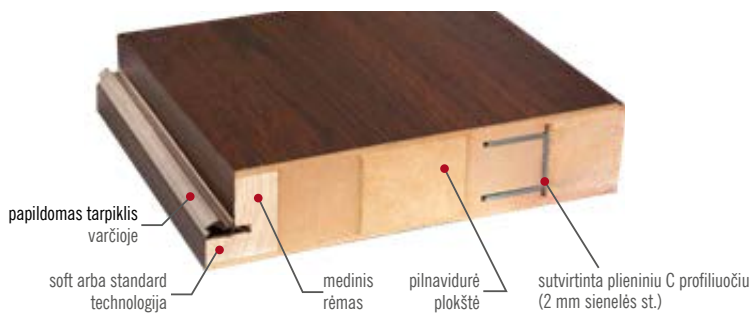

KIETMEDŽIO SLENKSTIS

NERŪDIJANČIOS SKARDOS SLENKSTIS

HERSE SET 32dB

HERSE SET AKUSTIC 39 dB

NAUJIENA

ĮĖJIMO DURYS SU APSAUGINĖMIS NUO IŠSILAUŽIMO SPYNOMIS ARBA SU JUOSTINE SPYNA

DŹWIĘKOCHŁONNOŚĆ
32dB/39dB

HERSE SET modelis su RIEŠUTO GREKO laminatu ir ESSEN rankena