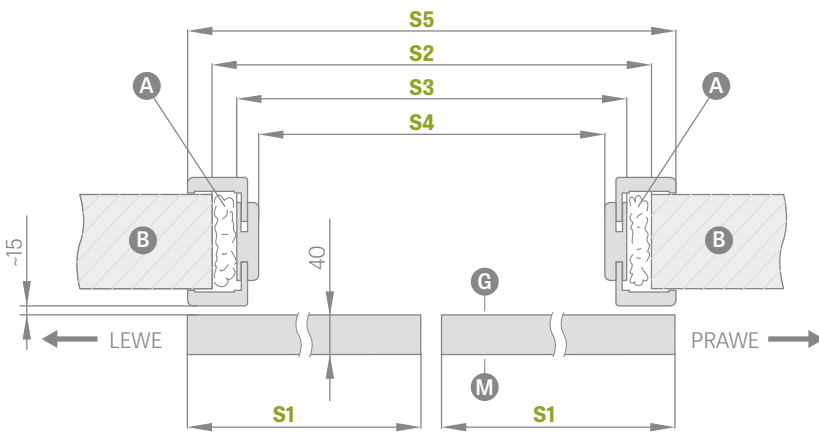

Raktas – tik sidabrinės spalvos

Raktų rakinamos spygnos su kabliu komplekte yra dvi pasirenkamos rankenėlės

SIENINĖ STUMDOMOJI SISTEMA

SU STAKTOS APDAILA

SP1Nz arba SP1Nb (kairinė averso versija)

SP2N (averso versija)