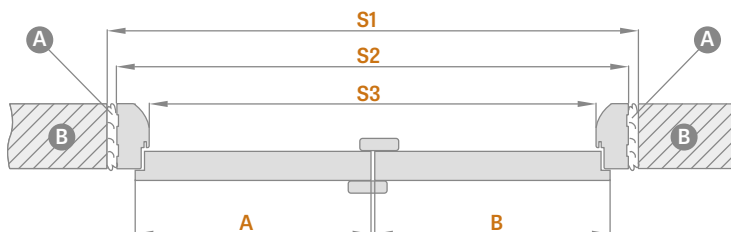

DVIVĒRĒS UŽLAIDINĒS DURYS SU FIKSUOTA STAKTA

A – putos B – siena C – grindys

Fiksuota stakta		DVIVĒRĒS DURYS										
		„90”	„100”	„110”	„120”	„130”	„140”	„150”	„160”	„170”	„180”	„190”
A+B	Varčios plotis	988	1088	1188	1288	1388	1488	1588	1688	1788	1888	1988
S1	Sienos angos plotis	1068	1168	1268	1368	1468	1568	1668	1768	1868	1968	2068
S2	Staktos išorinis plotis	1038	1138	1238	1338	1438	1538	1638	1738	1838	1938	2038
S3	Staktos pločio prošvaisa	950	1050	1150	1250	1350	1450	1550	1650	1750	1850	1950
H1	Varčios aukštis	2030	2030	2030	2030	2030	2030	2030	2030	2030	2030	2030
H2	Sienos angos aukštis	2077	2077	2077	2077	2077	2077	2077	2077	2077	2077	2077
H3	Staktos išorinis aukštis	2062	2062	2062	2062	2062	2062	2062	2062	2062	2062	2062
H4	Staktos aukščio prošvaisa	2018	2018	2018	2018	2018	2018	2018	2018	2018	2018	2018