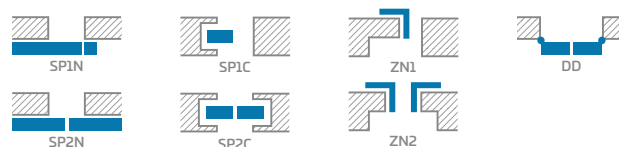

GALIMI SPRENDIMAI (135-143 psl.)

PRIEDAI UŽ PAPILDOMĄ MOKESTĮ

reversinė varčia	NAUJIENA	66,00 Eur* / 79,86 Eur**
pilnavidurės plokštės užpildas		30,90 Eur* / 37,39 Eur**
sutvirtinta pritrauktuvui įrengti		6,60 Eur* / 7,99 Eur**
alkūninis pritrauktuvas (sidabrinis, juodas, baltas, rudas)		66,00 Eur* / 79,86 Eur**
papildoma apatinė sija (galima ją pačiam sutrumpinti daugiausia iki 8 cm)		6,60 Eur* / 7,99 Eur**
apvalios ir kvadratinės metalinės įvorės (4 vnt.); apdaila: šlifluoto nikelio, patino, baltos ir juodos spalvos		26,40 Eur* / 31,94 Eur**
medienos imitacijos plastikinės įvorės (4 vnt.)		5,10 Eur* / 6,17 Eur**
ventiliacinė įpjova arba ventiliacinės grotelės		6,60 Eur* / 7,99 Eur**
„100“ užlaidinė ir lygiabriaunė varčia		13,20 Eur* / 15,97 Eur**
„110“ užlaidinė ir lygiabriaunė varčia		26,40 Eur* / 31,94 Eur**
nusileidžiantis slenkstis²⁾		29,70 Eur* / 35,94 Eur**
užlaidinės varčios vyrių metaliniai dangteliai (šlifluotas nikelis, patina, blizgus chromas, blizgus žalvaris, baltos ir juodos spalvos)		3,00 Eur* / 3,63 Eur** 1 vyrio komplekto kaina
nerūdijančio plieno iluminatorius: poliruotas chromas arba šlifluotas satinas bei juoda matinė spalva; matinis „decormat“, bespalvis stiklas; iluminatoriaus skersmuo: vidinis 235 mm išor. 350 mm)		115,50 Eur* / 139,75 Eur** 181,50 Eur* / 219,61 Eur** (matinė juoda)
briaunos apdaila juodos varčios		16,50 Eur* / 19,96 Eur**
lygiabriaunėse ir reversinėse durų varčiose pakeitimas juoda magnetine spyna		6,60 Eur* / 7,99 Eur**
magnetinis ribotuvas²⁾	NAUJIENA	29,70 Eur* / 35,94 Eur** (yra šešių spalvų 132 psl.)
intarsija LUX; versijos pateikiamos 80–81 psl.		60,00 Eur* / 72,60 Eur** 90,00 Eur* / 108,90 Eur** (intarsija LUX 315)