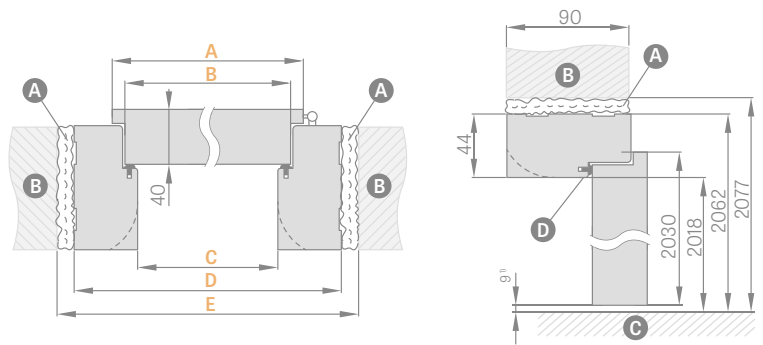

FIKSUOTOS STAND ir SOFT STAKTOS SCHEMA

¹⁾ leidžiamas nuokrypis, atsirandantis dėl staktos matmenų tolerancijos +/- 3 mm (rekomenduojame patikrinti prieš montuojant)

Durų plotis	A	B	C	D	E
„60“	644	618	604	692	722
„70“	744	718	704	792	822
„80“	844	818	804	892	922
„90“	944	918	904	992	1022
„100“	1044	1018	1004	1092	1122

A putos **B** siena **C** grindys **D** guminis tarpiklis

- Dvivėrių durų fiksuota stakta + 30 %
- Išskyrus fiksuotą lygiabriaunę staktą
- Fiksuota stakta ir kampinis apvadas su spaustuku CPL 0,2 taip pat naudojama komplektuose su CPL 0,7 varčiomis.

* KAINA BE PVM, ** KAINA SU PVM