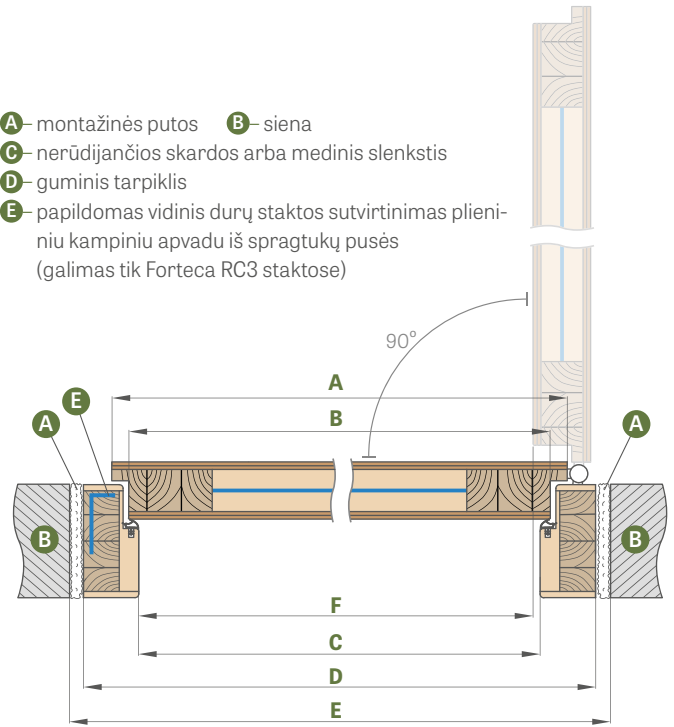

FIKSUOTOS FORTECA RC3 STAKTOS SCHEMA

SIENOS APDAILA kas 40 mm

(neįtrauktas kampinis apvadas su spaustukais, kuris yra už papildomą mokestį)

- A – montažinės putos
- B – siena
- C – nerūdijančios skardos arba medinis slenkstis
- D – guminis tarpiklis
- E – papildomas vidinis durų staktos sutvirtinimas plieniniu kampiniu apvadu iš spragtukų pusės (galimas tik Forteca RC3 staktose)