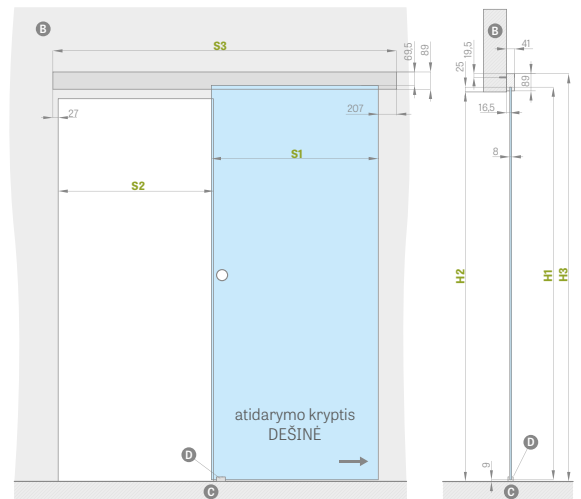

STIKLINIŲ DURŲ SIENINĖ STUMDOMOJI SISTEMA

		„60“	„70“	„80“	„90“
S1	Varčios plotis	662	762	862	962
S2	Sienos angos plotis	602	702	802	902
S3	Fiksatoriaus ilgis	1500	1500	1800	2000
H1	Varčios aukštis	2036			
H2	Sienos angos aukštis	maks. 2020			
H3	Bendras sistemos aukštis	2114			

RANKENĖLĖ

nerūdijantis plienas, juodas matinis

NAUJIENA

B–siena **C**–grindys **D**–fiksatorius