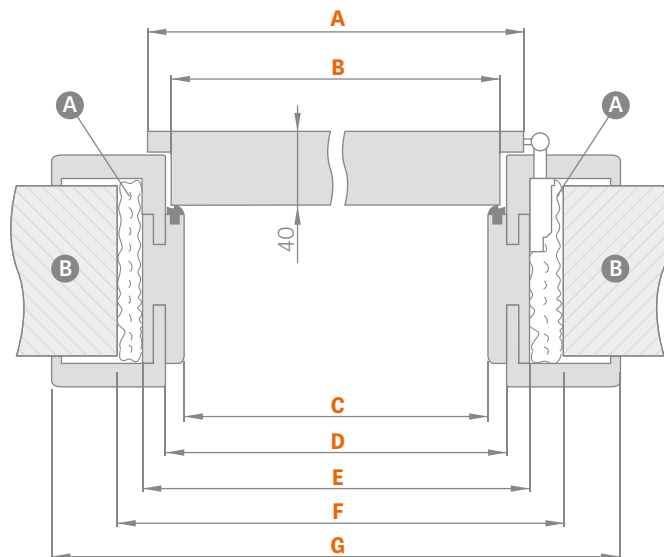

REGULIUOJAMOS STAKTOS SCHEMA

Durų plotis	A	B	C	D	E	F	G
„60“	644	618	604	626	648	688	746*/786**
„70“	744	718	704	726	748	788	846*/886**
„80“	844	818	804	826	848	888	946*/986**
„90“	944	918	904	926	948	988	1046*/1086**
„100“	1044	1018	1004	1026	1048	1088	1146*/1186**

* 6 cm apvadas/ ** 8 cm apvadas