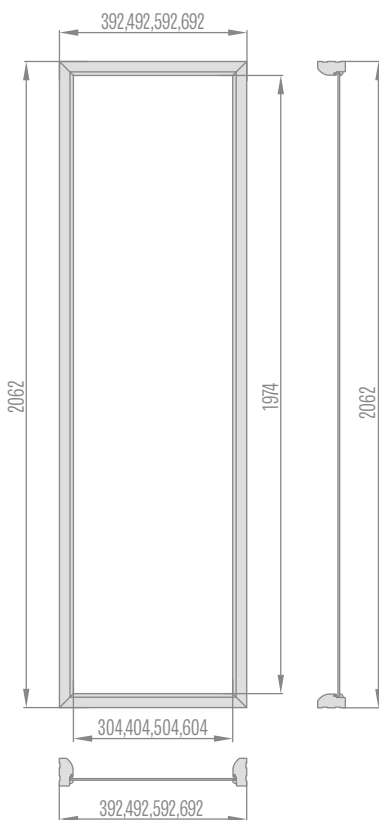

Fiksuotos staktos šoniniai švieslangiai

„30“ „40“ „50“ „60“