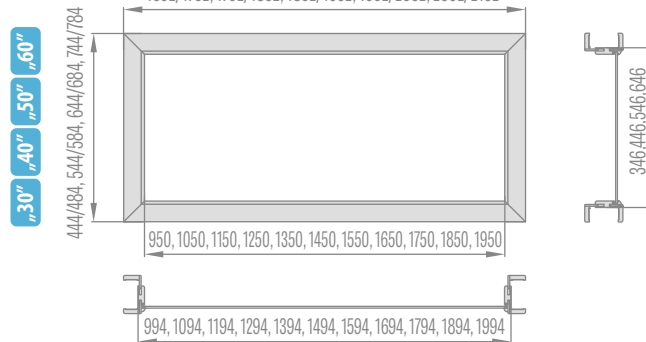

Dvivėrių durų reguliuojamos staktos viršutiniai švieslangiai 6 cm apvadas / 8 cm apvadas

„90“ „100“ „110“ „120“ „130“ „140“ „150“ „160“ „170“ „180“ „190“

1092/1132, 1192/1232, 1292/1332, 1392/1432, 1492/1532, 1592/1632, 1692/1732, 1792/1832, 1892/1932, 1992/2032, 2092/2132