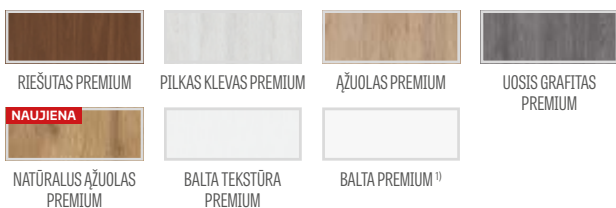

CPL

177,00 Eur* / 214,17 Eur**