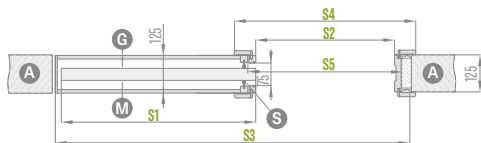

pastovus intervalas 125 mm

kasetēs storis priēš uždēngiant gipso kartono plokštēmīs – 100 mm

Naudojimui tik su skydinēms varčioms su stiklo rēmēliais.
Sistemoje yra pilki dulkiu šepetēliai.

ZN1 SP1C.100 ir SP1C.125 vienos pagrindinēs sienos pusēs apdaila