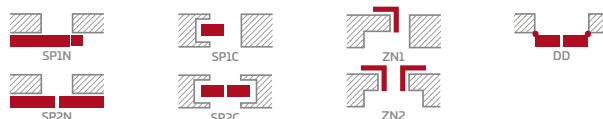

GALIMI SPRENDIMAI (135-143 psl.)

GALIMI VARČIŲ PLOČIAI

60 70 80 90 100

PRIEDAI UŽ PAPILDOMĄ MOKESTĮ

ventiliacinė įpjova	6,60 Eur* / 7,99 Eur**
medienos imitacijos plastikinės įvorės (4 vnt.)	5,10 Eur* / 6,17 Eur**
apvalios ir kvadratinės metalinės įvorės (4 vnt.); apdaila: šlifuojuotai nikeliui, patinai, baltos ir juodos spalvos	26,40 Eur* / 31,94 Eur**
ventiliacinės grotelės (tik varčioms, kurių plotis: 80, 90, 100)	6,60 Eur* / 7,99 Eur**
„100“ užlaidinė ir lygiabriaunė varčia	13,20 Eur* / 15,97 Eur**
klijuotas, matinis arba saugus, lygus iš abiejų pusių VSG 221 stiklas; 1 stiklo vieneto kaina	4,20 Eur* / 5,08 Eur**
užlaidinės varčios vyrių metaliniai dangteliai (spalva: šlifuojuotai nikeliui, patinai, blizgus chromas, blizgus žalvaris, baltos ir juodos spalvos); 1 vyro komplekto kaina	3,00 Eur* / 3,63 Eur**
nusileidžiantis slenkstis ²⁾	29,70 Eur* / 35,94 Eur**
lygiabriaunėse durų varčiose pakeitimas juoda magnetine spyna	6,60 Eur* / 7,99 Eur**
magnetinis ribotuvas ²⁾ NAUJIENA (yra šešių spalvų 132 psl.)	29,70 Eur* / 35,94 Eur**
gamyklinis grėžimas pereinamajam montavimui taikomas dviejų dalių mūsų pasiūlyme esančioms rankenoms ³⁾ psl. nuo 120 iki 127 NAUJIENA	nemokamai

* KAINA BE PVM, ** KAINA SU PVM, * / ** Kaina taikoma varčioms ir neapima durų rankenos ir staktos

¹⁾ baltas, lygus laminatas, dažyto paviršiaus imitacija

²⁾ ribotovo naudojimas neleidžia naudoti nusileidžiančio slenkščio ir atvirkščiai

³⁾ taikoma tik PREMIUM ir ST CPL dekorams

⁴⁾ specialiai nešvarumus ir pirštų atspaudus sumažinanti AntiFinger danga