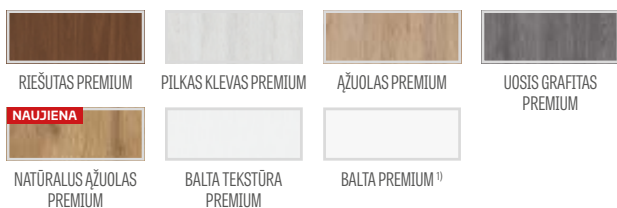

PREMIUM

162,00 Eur* / 196,02 Eur**

CPL

162,00 Eur* / 196,02 Eur**