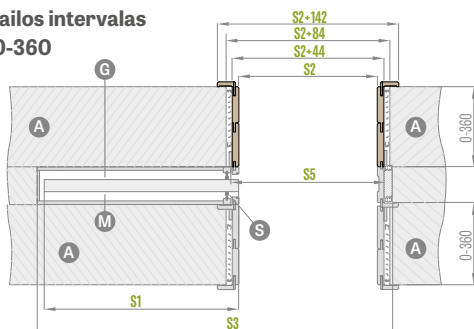

ZN1 SP1C.100 ir SP1C.125 vienos pagrindinēs sienos pusēs apdaila

pagrindinēs sienos apdailos intervalas nuo 0-40; 40-60; ... 340-360

Brēžinyje – ZN1 + ZN1 pagrindinēs sienos apdaila.

SP2C.125 (averso stiklinīmas)

pastovus intervalas 125 mm

kasetēs storis priēš uždēngiant gipso kartono plokštēmīs – 100 mm