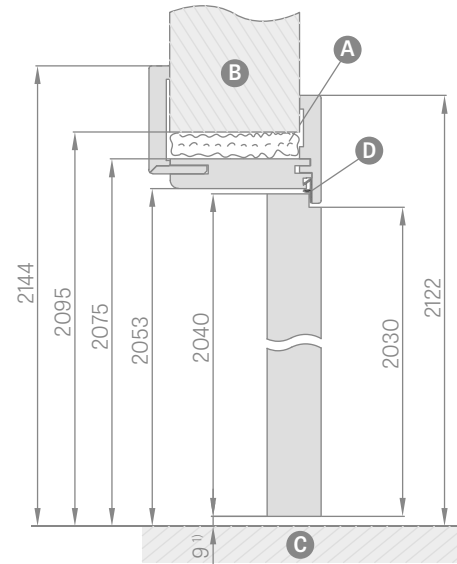

REVERSINĖ STAKTA

REVERSINĖS VARČIOS

REVERSINĖS STAKTOS REGULIAVIMO INTERVALAS

Reguliavimo intervalas mn.-maks. (mm)	REVERSINĖ STAKTA		
	GREKO	ST CPL ir PREMIUM	LAKUOTOS
75-95			
95-115	248,40 Eur* / 300,56 Eur**	259,20 Eur* / 313,63 Eur**	326,70 Eur* / 395,31 Eur**
115-135			
135-155			
155-175	256,20 Eur* / 310,00 Eur**	267,00 Eur* / 323,07 Eur**	339,90 Eur* / 411,28 Eur**
175-195			
195-215			
215-235	261,00 Eur* / 315,81 Eur**	272,10 Eur* / 329,24 Eur**	353,10 Eur* / 427,25 Eur**
235-255			
255-275	266,10 Eur* / 321,98 Eur**	276,90 Eur* / 335,05 Eur**	366,30 Eur* / 443,22 Eur**
275-295			
295-315	283,50 Eur* / 343,03 Eur**	294,60 Eur* / 356,47 Eur**	386,10 Eur* / 467,18 Eur**
315-335			
335-355	301,20 Eur* / 364,45 Eur**	312,00 Eur* / 377,52 Eur**	399,30 Eur* / 483,15 Eur**

¹⁾ leidžiamas nuokrypis, atsirandantis dėl staktos matmenų tolerancijos +/- 3 mm (rekomenduojame patikrinti prieš montuojant)

Durų plotis	A	B	C	D	E	F	G
„60“	624	644	652	696	736	834	791
„70“	724	744	752	796	836	934	891
„80“	824	844	852	896	936	1034	991
„90“	924	944	952	996	1036	1134	1091
„100“	1024	1044	1052	1096	1136	1234	1191

A putos **B** siena **C** grindys **D** guminis tarpiklis

- Reversinių varčių stakta yra su 8 cm kampiniu apvadu, kuris jungiamas 45 laipsnių kampu.
- Staktoje yra du paslėpti vyriai, kurių nesimato uždarius varčią
- Galimi dekorai: GREKO, PREMIUM, CPL ir BALTO TITANO UV lakas
- Lakuota BALTA TITANO UV stakta prieinama už papildomą mokestį su 8 cm kampiniu apvadu, kuris jungiamas 90 laipsnių kampu (nėra 75-95 mm diapazone) **NAUJIENA** – 48,00 Eur* / 58,08 Eur**
- Pakeitimas juodos spalvos vyriais ir spragtuku – 18,00 Eur* / 21,78 Eur** / kompl. staktai **NAUJIENA**
- 120 mm praplatinimas faneruotai reversinei 33,00 Eur* / 39,93 Eur** ir lakuotai 59,40 Eur* / 71,87 Eur** staktai (į kainą įeina nurodyto pločio staktos komplektas)

- Kilnojamas kampinis apvadas su 2 cm ilgio įlaidu ir standartinis reguliuojamo staktos kampinis apvadas, galimas visuose laminatuose – 33,00 Eur* / 39,93 Eur** ir lake 49,50 Eur* / 59,89 Eur** (į kainą įeina nurodyto pločio staktos komplektas)
- Staktą, kurios intervalas viršija 255 mm, sudaro du elementai
- Viršutinės plokštės priklijuotos prie sienos už papildomą mokestį 134 psl. **NAUJIENA**

* KAINA BE PVM, ** KAINA SU PVM