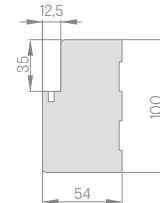

A ugniai atsparios montažinės putos **B** siena **C** grindys **D** nusileidžiantis slenksstis

6cm ir 8cm KAMPINIS APVADAS **NAUJIENA** su spaustukais

FIKSUOTOS PRIEŠGAISRINĖS STAKTOS PJŪVIS

FURNITŪRA

SKYDINIŲ, RĒMINIŲ VARČIŲ RANKENOS