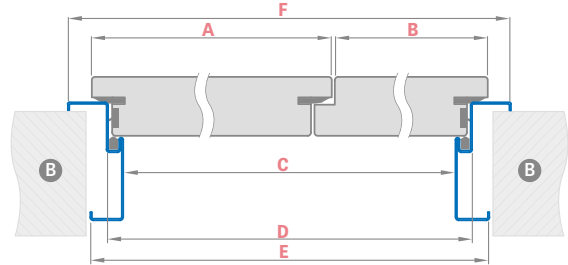

DIDELĖ KAMPINĖ PRIEŠGAISRINĖ PLIENINĖ STAKTA

suvirinta ir dažyta RAL 9010, 9016, 8003, 8017, 7016, 7047, 1001

Durų plotis	A	B	C	D	E	F
„110”	860	347	1166	1196	1270	1287
„120”	860 | 960	447 | 347	1266	1296	1370	1387
„130”	860 | 960 | 1060	547 | 447 | 347	1366	1396	1470	1487
„140”	860 | 960 | 1060	647 | 547 | 447	1466	1496	1570	1587
„150”	860 | 960 | 1060	747 | 647 | 547	1566	1596	1670	1687
„160”	860 | 960 | 1060	847 | 747 | 647	1666	1696	1770	1787
„170”	960 | 1060	847 | 747	1766	1796	1870	1887
„180”	1060	847	1866	1896	1970	1987

Durų plotis	A	B	C	D	E	F
„110”	860	347	1166	1196	1236	1276
„120”	860 | 960	447 | 347	1266	1296	1336	1376
„130”	860 | 960 | 1060	547 | 447 | 347	1366	1396	1436	1476
„140”	860 | 960 | 1060	647 | 547 | 447	1466	1496	1536	1576
„150”	860 | 960 | 1060	747 | 647 | 547	1566	1596	1636	1676
„160”	860 | 960 | 1060	847 | 747 | 647	1666	1696	1736	1776
„170”	960 | 1060	847 | 747	1766	1796	1836	1876
„180”	1060	847	1866	1896	1936	1976