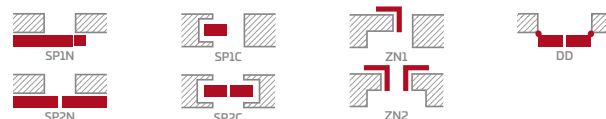

GALIMI SPRENDIMAI (135-143 psl.)

GALIMI VARČIŲ PLOČIAI

60 70 80 90 100

PRIEDAI UŽ PAPILDOMĄ MOKESTĮ

ventiliacinė įpjova	6,60 Eur* / 7,99 Eur**
medienos imitacijos plastikinės įvorės (4 vnt.)	5,10 Eur* / 6,17 Eur**
apvalios ir kvadratinės metalinės įvorės (4 vnt.); apdaila: šlifluoto nikelio, patino, baltos ir juodos spalvos	26,40 Eur* / 31,94 Eur**
ventiliacinės grotelės (tik varčioms, kurių plotis: 80, 90, 100)	6,60 Eur* / 7,99 Eur**
„100“ užlaidinė ir lygiabriaunė varčia	13,20 Eur* / 15,97 Eur**
klijuotas, matinis arba saugus, lygus iš abiejų pusių VSG 221 stiklas	
HIACYNT 1.....	52,80 Eur* / 63,89 Eur**
HIACYNT 2.....	36,30 Eur* / 43,92 Eur**
HIACYNT 3.....	46,20 Eur* / 55,90 Eur**
HIACYNT 4.....	18,90 Eur* / 22,87 Eur**
HIACYNT 5.....	36,30 Eur* / 43,92 Eur**
HIACYNT 6.....	61,20 Eur* / 74,05 Eur**
HIACYNT 7.....	18,90 Eur* / 22,87 Eur**
užlaidinės varčios vyrių metaliniai dangteliai (spalva: šlifluotas nikelis, patina, blizgus chromas, blizgus žalvaris, baltos ir juodos spalvos); 1 vyro komplekto kaina	3,00 Eur* / 3,63 Eur**
nusileidžiantis slenkstis ²⁾	29,70 Eur* / 35,94 Eur**
lygiabriaunėse durų varčiose pakeitimas juoda magnetine spyna	6,60 Eur* / 7,99 Eur**
magnetinis ribotuvas ²⁾ NAUJIENA	29,70 Eur* / 35,94 Eur**
(yra šešių spalvų 132 psl.)	

gamyklinis grėžimas pereinamajam montavimui taikomas dviejų dalių mūsų **NAUJIENA** pasiūlyme esančioms rankenoms ³⁾ psl. nuo 120 iki 127 nemokamai

* KAINA BE PVM, ** KAINA SU PVM, * / ** Kaina taikoma varčioms ir neapima durų rankenos ir staktos **55**

¹⁾ baltas, lygus laminatas, dažyto paviršiaus imitacija

²⁾ ribotovo naudojimas neleidžia naudoti nusileidžiančio slenkščio ir atvirkščiai

³⁾ taikoma tik PREMIUM ir ST CPL dekorams

⁴⁾ speciali nešvarumus ir pirštų atspaudus sumažinanti AntiFinger danga