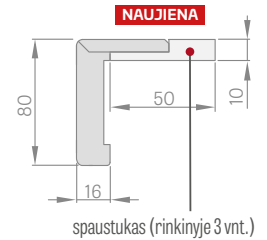

FIKSUOTA STAKTA

UŽLAIDINĖS VARČIOS

FIKSUOTA STAKTA

FINISH	42,90 Eur* / 51,91 Eur**
GREKO	48,30 Eur* / 58,44 Eur**
ST CPL ir PREMIUM	58,50 Eur* / 70,78 Eur**
CPL 0,2	68,40 Eur* / 82,76 Eur**
LAKUOTOS	118,80 Eur* / 143,75 Eur**

APVADAS 8 mm

FINISH	8,70 Eur* / 10,53 Eur**
GREKO	10,80 Eur* / 13,07 Eur**
ST CPL ir PREMIUM	12,30 Eur* / 14,88 Eur**
CPL 0,2	18,90 Eur* / 22,87 Eur**
LAKUOTOS	33,00 Eur* / 39,93 Eur**

Į kainą įeina 2 vnt. x 213,5 cm ir 1 vnt. x 112 cm komplektas (taikoma nuo „60“ iki „90“ varčiųoms)
Į kainą įeina 3 vnt. x 213,5 cm komplektas (taikoma nuo „100“ iki „190“ varčiųoms)

KAMPUKAS

FINISH	4,50 Eur* / 5,45 Eur**
GREKO	5,10 Eur* / 6,17 Eur**
ST CPL ir PREMIUM	5,70 Eur* / 6,90 Eur**
LAKUOTOS	13,20 Eur* / 15,97 Eur**

Į kainą įeina 2 vnt. x 211,5 cm ir 1 vnt. x 106,5 cm komplektas (taikoma nuo „60“ iki „90“ varčiųoms)
Į kainą įeina 3 vnt. x 211,5 cm komplektas (taikoma nuo „100“ iki „190“ varčiųoms)

ELEKTROMAGNETINĖ SKLENDĖ – 66,00 Eur* / 79,86 Eur**

GRINDJUOSTĖ ilgis 2,40 m
laminuota kaina už vnt. 9,30 Eur* / 11,25 Eur**
lakuota kaina už vnt. 19,20 Eur* / 23,23 Eur**

- Grindjuoste iš drėgmei atsparaus MDF. Yra: BALTAS TITANO UV lakas, lamintas: REKO, ST CPL, PREMIUM ir dažyti skirtas gruntinis laminatas.
- Montavimo būdas – klijuojama prie sienos

KAMPINIS APVADAS SU 6 cm ir 8 cm SPAUSTUKAIS (kompl. 3 vnt. spaustukų)

FINISH	33,00 Eur* / 39,93 Eur**
GREKO	33,00 Eur* / 39,93 Eur**
ST CPL ir PREMIUM	33,00 Eur* / 39,93 Eur**
CPL 0,2	49,50 Eur* / 59,89 Eur**
LAKUOTOS	49,50 Eur* / 59,89 Eur**

APVADAS 16 mm

FINISH	15,60 Eur* / 18,88 Eur**
GREKO	19,20 Eur* / 23,23 Eur**
ST CPL ir PREMIUM	22,20 Eur* / 26,86 Eur**
CPL 0,2	34,20 Eur* / 41,38 Eur**
LAKUOTOS	49,20 Eur* / 59,53 Eur**