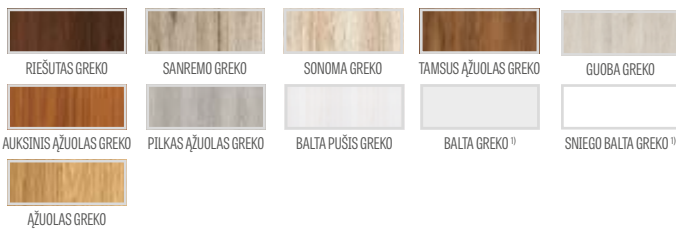

GREKO

FINISH

CPL