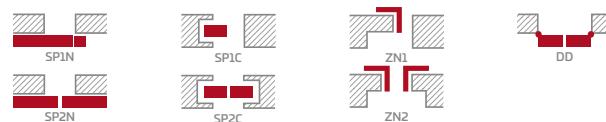

GALIMI SPRENDIMAI (135-143 psl.)

GALIMI VARČIŲ PLOČIAI

60 70 80 90 100

PRIEDAI UŽ PAPILDOMĄ MOKESTĮ

ventiliacinė įpjova	6,60 Eur* / 7,99 Eur**
medienos imitacijos plastikinės įvorės (4 vnt.)	5,10 Eur* / 6,17 Eur**
apvalios ir kvadratinės metalinės įvorės (4 vnt.); apdaila: šlifluotas nikelio, patino, baltos ir juodos spalvos	26,40 Eur* / 31,94 Eur**
ventiliacinės grotelės (tik varčioms, kurių plotis: 80, 90, 100)	6,60 Eur* / 7,99 Eur**
„100“ užlaidinė ir lygiabriaunė varčia	13,20 Eur* / 15,97 Eur**
klijuotas, matinis arba saugus, lygus iš abiejų pusių VSG 221 stiklas kompl. varčiai kaina	33,00 Eur* / 39,93 Eur**
užlaidinės varčios vyrių metaliniai dangteliai (spalva: šlifluotas nikelis, patina, blizgus chromas, blizgus žalvaris, baltos ir juodos spalvos); 1 vyrio komplekto kaina	3,00 Eur* / 3,63 Eur**
nusileidžiantis slenkstis ¹⁾	29,70 Eur* / 35,94 Eur**
lygiabriaunėse durų varčiose pakeitimas juoda magnetine spyna	6,60 Eur* / 7,99 Eur**
magnetinis ribotuvas ¹⁾ NAUJIENA	29,70 Eur* / 35,94 Eur** (yra šešių spalvų 132 psl.)
gamyklinis grėžimas pereinamajam montavimui taikomas dviejų dalių mūsų NAUJIENA nemokamai pasiūlyme esančioms psl. nuo 120 iki 127	

¹⁾ ribotuvo naudojimas neleidžia naudoti nusileidžiančio slenkščio ir atvirkščiai

* KAINA BE PVM, ** KAINA SU PVM, * / ** Kaina taikoma varčioms ir neapima durų rankenos ir staktos