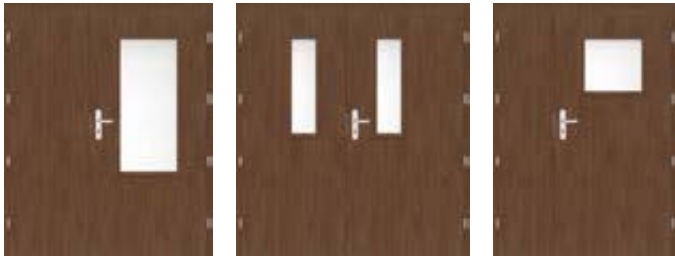

LEDA EI30, EI60

DVIVĖRĖS

LEDA 3 „90”
+ nevarstoma varčia „60”

LEDA 6 „90”
+ nevarstoma varčia „80”

LEDA 4 „90” + priedėlis „40”

GALIMI VARSTOMŲ VARČIŲ PLOČIAI PRIKLAUSOMAI NUO PRIEŠGAISRINIŲ DURŲ TIPO

LEDA	LEDA 3 tipo stiklinimas	LEDA 4 tipo stiklinimas	LEDA 5 tipo stiklinimas
EL30 EL60 80 90 100	EL30 90 100	EL30 EL60 90 100	EL30 80 90 100
LEDA 6 tipo stiklinimas	LEDA 7 tipo stiklinimas	LEDA 8 tipo stiklinimas	
EL30 EL60 80 90 100	EL30 80 90 100	EL30 EL60 80 90 100	

GALIMI NEVARSTOMŲ VARČIŲ PLOČIAI PRIKLAUSOMAI NUO PRIEŠGAISRINIŲ DURŲ TIPO

LEDA	LEDA 5 tipo stiklinimas	LEDA 6 tipo stiklinimas
EL30 EL60 60 70 80	EL30 70 80	EL30 EL60 70 80
LEDA 7 tipo stiklinimas	LEDA 8 tipo stiklinimas	
EL30 70 80	EL30 EL60 70 80	

DVIVĖRĖS LEDA EI30 ir EI 60

- Dviverės durys gaminamos remiantis LEDA EI30 ir EI60 modeliais, turinčiais atitinkamas savybes: spalva, apdaila (STANDARD)
- Nevarstomų varčių rūšys:
  - „60”, „70”, „80” pločio pilnavidurės
  - įstiklintos 5, 6, 7, 8 tipuose skirta EI30 ir įstiklintos 6 ir 8 tipuose skirta EI 60
- „30”, „40” ir „50” pločio priedėliai ir kiekviename variante jis būna ir kaip visiškai lygi varčia;
- Nevarstoma varčia ir priedėlis turi sumontuotus durų sklėsčius ir užkabas, neturi uždarymo lentjuosčių.

DVIVĖRIŲ DURŲ KAINA

Sumą sudaro:

- varstoma varčia = vienvėrių pilnavidurių durų kaina ir visi galimi papildomi mokesčiai, kaip ir vienvėrių durų atveju
- nevarstoma varčia = 450,00 Eur* / 544,50 Eur** už pilnavidures durims plus galimi papildomi mokesčiai, kaip ir vienvėrių durų atveju

GALIMI VARČIŲ PLOČIAI

varstoma varčia **80 90 100** + nevarstoma varčia **60 70 80**
varstoma varčia **80 90 100** + nevarstomi vientisi, lygūs priedėliai **30 40 50**

	DVIVĖRĖS PRIEŠGAISRINĖS DURYS MEDINĖ STAKTA								
	„110”	„120”	„130”	„140”	„150”	„160”	„170”	„180”	
A Varstomos varčios plotis	860	860 | 960	860 | 960 | 1060	860 | 960 | 1060	860 | 960 | 1060	860 | 960 | 1060	960 | 1060	1060	
B Nevarstomos varčios arba priedėlio plotis	347	447 | 347	547 | 447 | 347	647 | 547 | 447	747 | 647 | 547	847 | 747 | 647	847 | 747	847	
C Staktos pločio prošvaisa	1170	1270	1370	1470	1570	1670	1770	1870	
F Staktos išorinis plotis	1278	1378	1478	1578	1678	1778	1878	1978	
E Sienos angos plotis	1310	1410	1510	1610	1710	1810	1910	2010