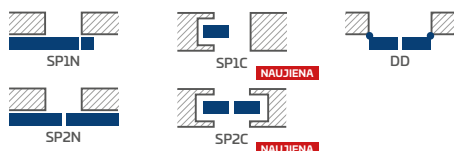

GALIMI VARČIŲ PLOČIAI

60 70 80 90 100

KONSTRUKCIJA

- STILE rėminės technologijos užlaidinė arba lygiabriaunė varčia
- vertikalus kluotos sluoksniuotos medienos rėmas, dengtas plona HDF plokšte, laminatu ir dažytas UV spinduliams atspariu laku
- 16 mm storio HDF plokštės įsprūdos, dažytos UV spinduliams atspariu laku
- pasirinktinai, už papildomą mokestį, viršutinės staktą praplečiančios plokštės – 134 psl. **NAUJIENA**