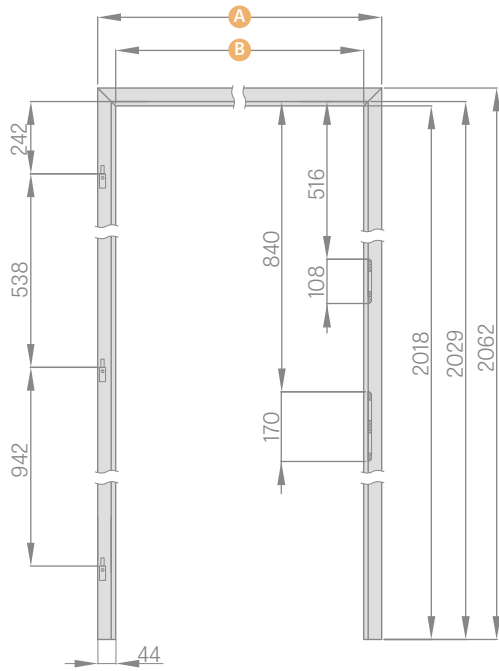

FIKSUOTA STAKTA

	,60"	,70"	,80"	,90"	,100"
A	692	792	892	992	1092
B	604	704	804	904	1004