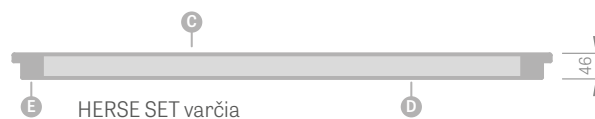

¹⁾ tik BALDUR 1 modeliui su BALTU ST CPL laminatu

STILE RĒMINĒ VARČIA

užlaidinė varčia

- A MDF arba mediniai rėmai su PREMIUM laminatu
- B MDF skersiniai

SKYDINĖS VARČIOS

užlaidinė varčia

HERSE SET varčia

SOFT ir STANDARD varčia