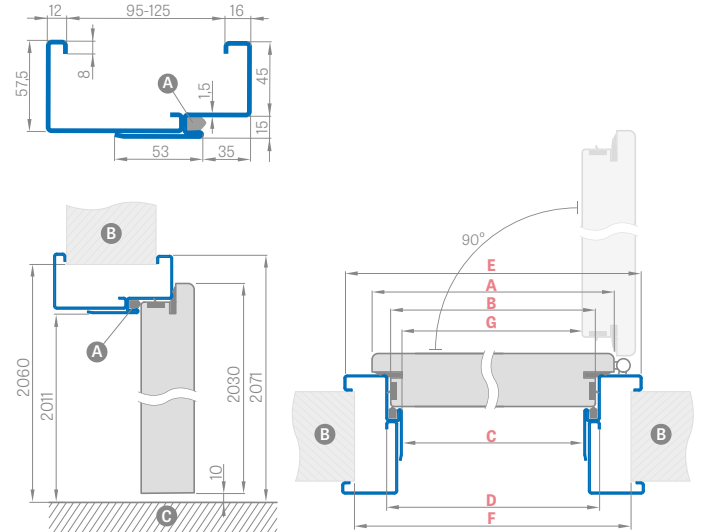

PLIENINĖ REGULIUOJAMA PRIEŠGAISRINĖ (GAUBIANTI SIENA) STAKTA

suvirinta ir dažyta RAL 9003, 9010, 9016, 8003, 8017, 7016, 7022, 7047, 1001

Durų plotis	A	B	C	D	E	F	G
„80“	860	834	813	843	933	910	802
„90“	960	934	913	943	1033	1010	902
„100“	1060	1034	1013	1043	1133	1110	1002
„110“	1160	1134	1113	1143	1233	1210	1102