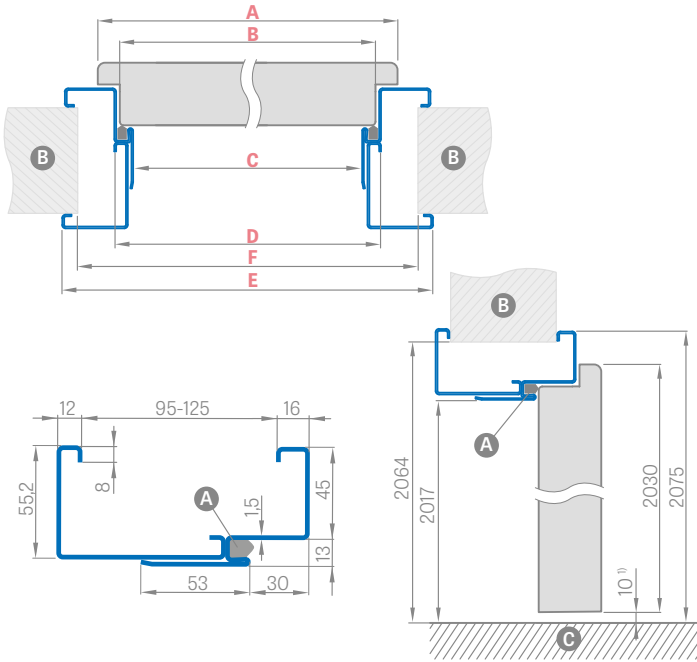

PLIENINĖ STAKTA

RĒMINĖMS, SKYDINĖMS IR STIKLINĖMS GRAF DURIMS

PLIENINĖ REGULIUOJAMA STAKTA (GAUBIANTI SIENA), skardos st. 1,5 mm

suvirinta ir dažyta RAL 9003, 9010, 9016, 8003, 8017, 7016, 7022, 7047, 1001