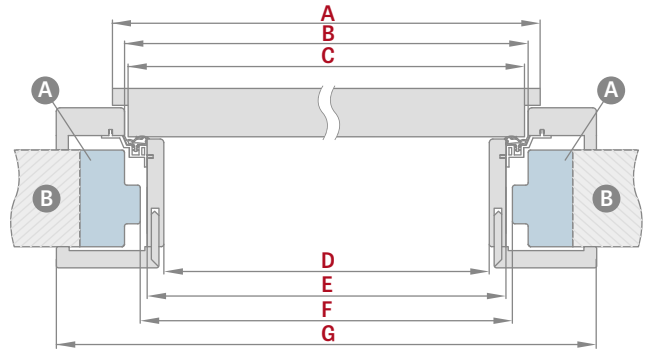

UŽDEDAMOSIOS STAKTOS SCHEMA

Durų plotis	A	B	C	D	E	F	G
„60“	644	624	618	564	592	598	737
„70“	744	724	718	664	692	698	837
„80“	844	824	818	764	792	798	937
„90“	944	924	918	864	892	898	1037
„100“	1044	1024	1018	964	992	998	1137