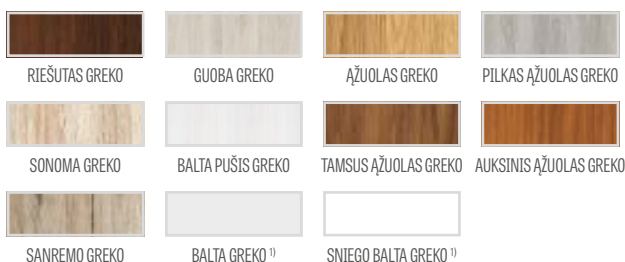

144,00 Eur* / 174,24 Eur**

PREMIUM

162,00 Eur* / 196,02 Eur**

CPL

162,00 Eur* / 196,02 Eur**

GREKO ir CPL laminato MDF rėmas su AntiFinger danga **NAUJIENA**

PREMIUM ir CPL laminato klijuotos medienos rėmas be AntiFinger dangos