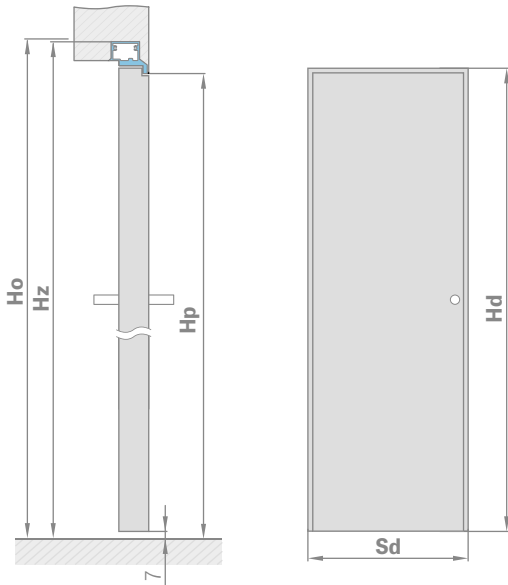

COVERT PASLĖPTŲ DURŲ SISTEMA

VIDUN ATIDAROMA UŽLAIDINĖ VARČIA

UŽLAIDINĖ VARČIA

95,70 Eur* / 115,80 Eur**

PASLĖPTA ALIUMINIO STAKTA

260,70 Eur* / 315,45 Eur**

VIDUN ATIDAROMŲ UŽLAIDINIŲ DURŲ STANDARTINIAI MATMENYS

Varčios plotis	Statybinės angos plotis	Staktos išorinis plotis	Perėjimo prošvaisos plotis
Sd [mm]	So [mm]	Sz [mm]	Sp [mm]
620	700	690	605
720	800	790	705
820	900	890	805
920	1000	990	905
1020	1100	1090	1005

Varčios aukštis	Statybinės angos aukštis	Staktos išorinis aukštis	Perėjimo prošvaisos aukštis
Hd [mm]	Ho [mm]	Hz [mm]	Hp [mm]
2030	2079	2072	2030