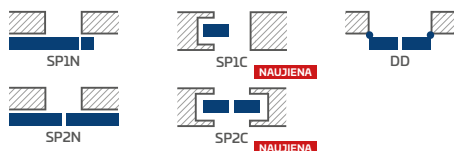

GALIMI SPRENDIMAI ¹⁾³⁾ (135-143 psl.)

GALIMI VARČIŲ PLOČIAI

60 70 80 90 100

FREZAVIMAS