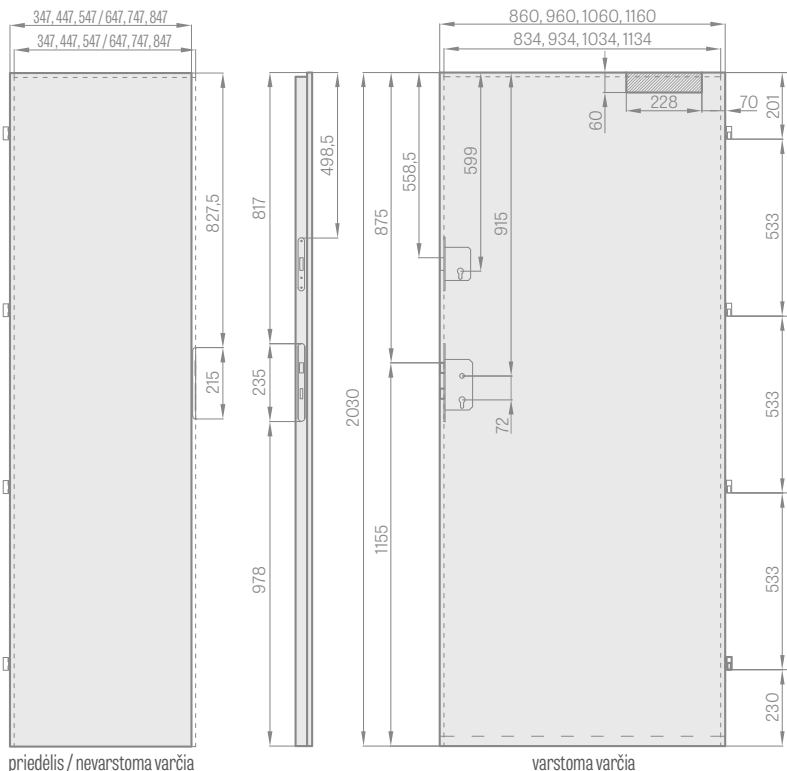

GRAF STIKLAS

PRIEŠGAISRINĖ VARČIA