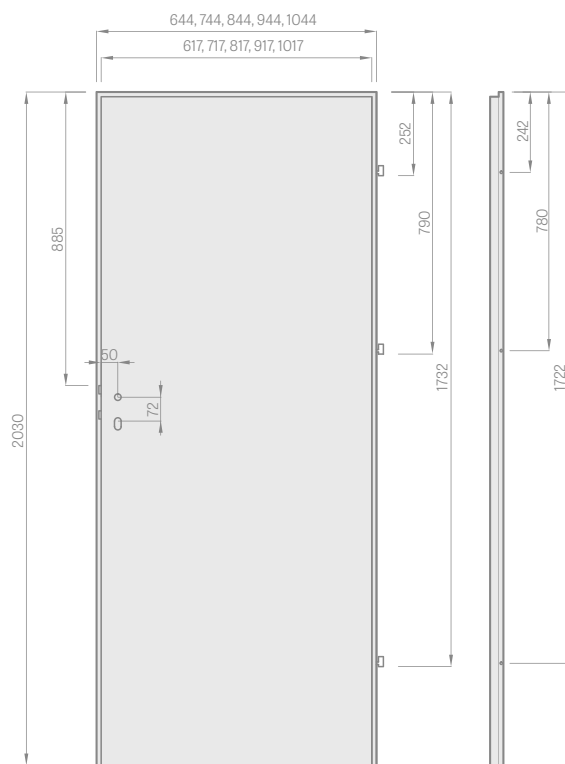

¹⁾ tik BALDUR 1 modeliui su BALTU ST CPL laminatu

STILE RĒMINĒ VARČIA

užlaidinė varčia

- A MDF arba mediniai rėmai su PREMIUM laminatu
- B MDF skersiniai

SKYDINĖS VARČIOS

užlaidinė varčia

HERSE SET varčia

SOFT ir STANDARD varčia