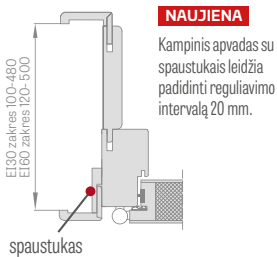

PRIEŠGAISRINĖS STAKTOS PJŪVIS SU SIENOS APDAILA IR KAMPINIŲ APVADŲ SU SPAUSTUKAIS