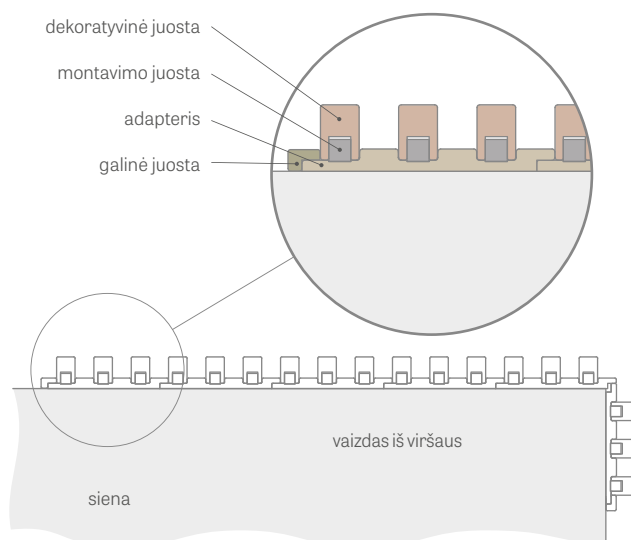

DEKORATYVINĖ JUOSTA

MONTAVIMO JUOSTA

GALINĖ JUOSTA

DEKORATYVINĖ PLOKŠTĖ

ADAPTERIS

— LAMINATAS

	ST CPL ir PREMIUM
adapteris, il. 2750 mm	19,50 Eur* / 23,59 Eur**
dekoratyvinė juosta + montavimo juosta il. 2750 mm	12,00 Eur* / 14,52 Eur**
galinė juosta, il. 2750 mm	4,80 Eur* / 5,81 Eur**

Atskirų dekoratyvinių plokščių sistemos elementų komercinis ilgis yra 2750 mm, tačiau kiekvieno produkto gamybos ilgis yra 2800 mm ir jis tiekiamas tokiu ilgiu, kur 25 mm vienoje pusėje yra laisvo pjūvio prieš montuojant, taip pat kaip rezervas transporto sugadinimo atveju.

Sienų plokštės taip pat gali būti montuojamos tiesiai prie sienos be adapterio, naudojant pačią montavimo juostą, ant kurios tvirtinama dekoratyvinė juosta.

adapteris – kiekis pakuotėje 1 vnt.

galinė juosta – kiekis pakuotėje 1 vnt.

dekoratyvinė juosta + montavimo juosta – 3 rinkiniai pakuotėje

GRINDJUOSTĖS

GRINDJUOSTĖ

- ilgis 2,40 m
- laminuota kaina už vnt. 9,30 Eur* / 11,25 Eur**
- lakuota kaina už vnt. 19,20 Eur* / 23,23 Eur**

- Grindjuoste iš drėgmei atsparaus MDF. Yra: BALTAS TITANO UV lakas, lamintas: REKO, ST CPL, PREMIUM ir dažyto skirtas gruntinis laminatas.
- Montavimo būdas – klijuojama prie sienos

¹⁾ baltas, lygus laminatas, dažyto paviršiaus imitacija

²⁾ specialieji nešvarumus ir pirštų atspaudus sumažinanti AntiFinger danga

* KAINA BE PVM, ** KAINA SU PVM, * / ** Kaina taikoma varčioms ir neapima durų rankenos ir staktos