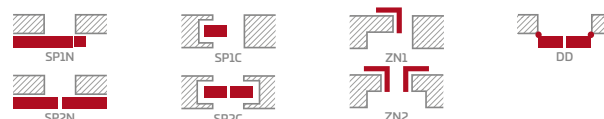

GALIMI SPRENDIMAI (135-143 psl.)

GALIMI VARČIŲ PLOČIAI

60 70 80 90 100

PRIEDAI UŽ PAPILDOMĄ MOKESTĮ

ventiliacinė įpjova	6,60 Eur* / 7,99 Eur**
medienos imitacijos plastikinės įvorės (4 vnt.)	5,10 Eur* / 6,17 Eur**
apvalios ir kvadratinės metalinės įvorės (4 vnt.); apdaila: šlifuto nikelio, patino, baltos ir juodos spalvos	26,40 Eur* / 31,94 Eur**
ventiliacinės grotelės (tik varčioms, kurių plotis: 80, 90, 100)	6,60 Eur* / 7,99 Eur**
„100“ užlaidinė ir lygiabriaunė varčia	13,20 Eur* / 15,97 Eur**
klijuotas, matinis arba saugus, lygus iš abiejų pusių VSG 221 stiklas; 1 stiklo vieneto kaina	6,30 Eur* / 7,62 Eur**
užlaidinės varčios vyrių metaliniai dangteliai (spalva: šlifutas nikelis, patina, blizgus chromas, blizgus žalvaris, baltos ir juodos spalvos); 1 vyro komplekto kaina	3,00 Eur* / 3,63 Eur**
nusileidžiantis slenkestis ²⁾	29,70 Eur* / 35,94 Eur**
lygiabriaunėse durų varčiose pakeitimas juoda magnetine spyna	6,60 Eur* / 7,99 Eur**
magnetinis ribotuvas ²⁾ NAUJIENA	29,70 Eur* / 35,94 Eur** (yra šešių spalvų 132 psl.)
gamyklinis grėžimas pereinamajam montavimui taikomas dviejų dalių mūsų pasiūlyme esančioms psl. nuo 120 iki 127 NAUJIENA	nemokamai