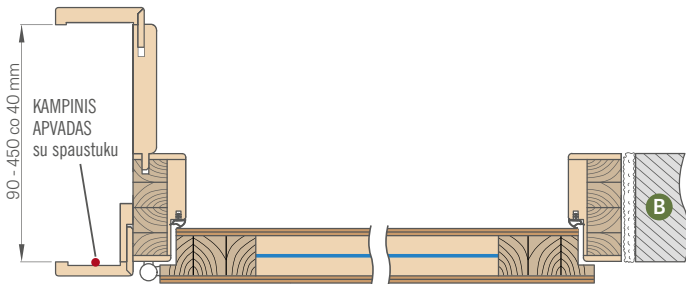

FIKSUOTA STAKTA

FORTECA

FIKSUOTOS FORTECA RC3 STAKTOS SCHEMA

SIENOS APDAILA kas 40 mm

(neįtrauktas kampinis apvadas su spaustukais, kuris yra už papildomą mokestį)

- A – montažinės putos
- B – siena
- C – nerūdijančios skardos arba medinis slenkstis
- D – guminis tarpiklis
- E – papildomas vidinis durų staktos sutvirtinimas plieniniu kampiniu apvadu iš spragtukų pusės (galimas tik Forteca RC3 staktose)

Durų plotis	A	B	C	D	E	F
„80N“	804	778	764	852	892	759
„80“	848	822	808	896	936	803
„90“	948	922	908	996	1036	903
„100“	1048	1022	1008	1096	1136	1003

Intervalas (mm)	FINISH / GREKO	PREMIUM ir ST CPL	CPL 0,2
90-130 130-170	99,00 Eur* / 119,79 Eur**	99,00 Eur* / 119,79 Eur**	115,50 Eur* / 139,75 Eur**
170-210 210-250	132,00 Eur* / 159,72 Eur**	132,00 Eur* / 159,72 Eur**	148,50 Eur* / 179,69 Eur**
250-290 290-330 330-370 370-410 410-450	165,00 Eur* / 199,65 Eur**	165,00 Eur* / 199,65 Eur**	181,50 Eur* / 219,61 Eur**

Sienos apdaila su vidiniu 6 cm arba 8 cm kampiniu apvadu bei pasirinktinai už papildomą mokestį su išoriniu 6 cm arba 8 cm kampiniu apvadu su segtuku su apvadu arba kampuku.

PRIEDAI UŽ PAPILDOMĄ MOKESTĮ

sujungimas 90 laipsnių kampu	26,40 Eur* / 31,94 Eur**
kampinis apvadas su 60mm arba 80 mm spaustukais NAUJIENA	33,00 Eur* / 39,93 Eur** (CPL 0,2 – 49,50 Eur* / 59,89 Eur**)
varčios su medine stakta trumpinimas iki 8 cm kas 1 cm	33,00 Eur* / 39,93 Eur**
prieinamos šoninės ir viršutinės plokštės priklijuotos prie sienos (tik staktai su apdaila ir 8 cm kampiniu apvadu) NAUJIENA	papildomas mokestis psl. 134.

apvadas ir kampukas

papildomas mokestis psl. 161.

FIKSUOTA STAKTA

APVADAS

(kaina 161 psl.)

6 cm ir 8 cm KAMPINIS APVADAS **NAUJIENA** su spaustukais

KAMPUKAS

(kaina 161 psl.)

* KAINA BE PVM, ** KAINA SU PVM