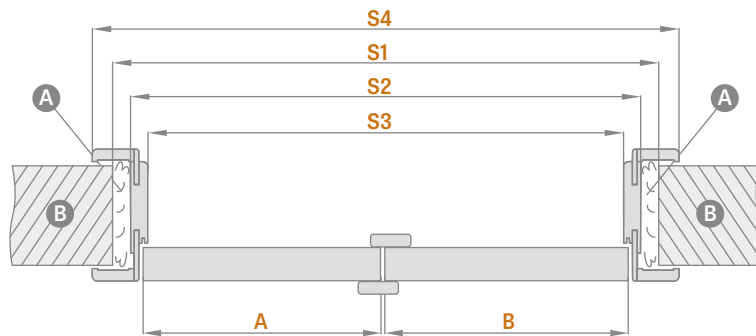

DVIVĖRĖS DURYS

BE UŽLAIDOS

DVIVĖRĖS LYGIABRIAUNĖS DURYS
SU REGULIUOJAMA STAKTA