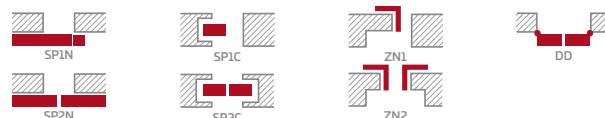

GALIMI SPRENDIMAI (135-143 psl.)

GALIMI VARČIŲ PLOČIAI

60 70 80 90 100

PRIEDAI UŽ PAPILDOMĄ MOKESTĮ

ventiliacinė įpjova	6,60 Eur* / 7,99 Eur**
medienos imitacijos plastikinės įvorės (4 vnt.)	5,10 Eur* / 6,17 Eur**
apvalios ir kvadratinės metalinės įvorės (4 vnt.); apdaila: šlifluoto nikelio, patino, baltos ir juodos spalvos	26,40 Eur* / 31,94 Eur**
ventiliacinės grotelės (tik varčioms, kurių plotis: 80, 90, 100)	6,60 Eur* / 7,99 Eur**
„100“ užlaidinė ir lygiabriaunė varčia	13,20 Eur* / 15,97 Eur**
klijuotas, matinis arba saugus, lygus iš abiejų pusių VSG 221 stiklas; 1 stiklo vieneto kaina	8,10 Eur* / 9,80 Eur**
užlaidinės varčios vyrių metaliniai dangteliai (spalva: šlifluotas nikelis, patina, blizgus chromas, blizgus žalvaris, baltos ir juodos spalvos); 1 vyro komplekto kaina	3,00 Eur* / 3,63 Eur**
nusileidžiantis slenkstis ²⁾	29,70 Eur* / 35,94 Eur**
lygiabriaunėse durų varčiose pakeitimas juoda magnetine spyna	6,60 Eur* / 7,99 Eur**
magnetinis ribotovas ²⁾ NAUJIENA	29,70 Eur* / 35,94 Eur**

gamyklinis gręžimas pereinamajam montavimui taikomas dviejų dalių mūsų **NAUJIENA** pasiūlyme esančioms rankenoms ³⁾ psl. nuo 120 iki 127

nemokamai

* KAINA BE PVM, ** KAINA SU PVM, * / ** Kaina taikoma varčioms ir neapima durų rankenos ir staktos