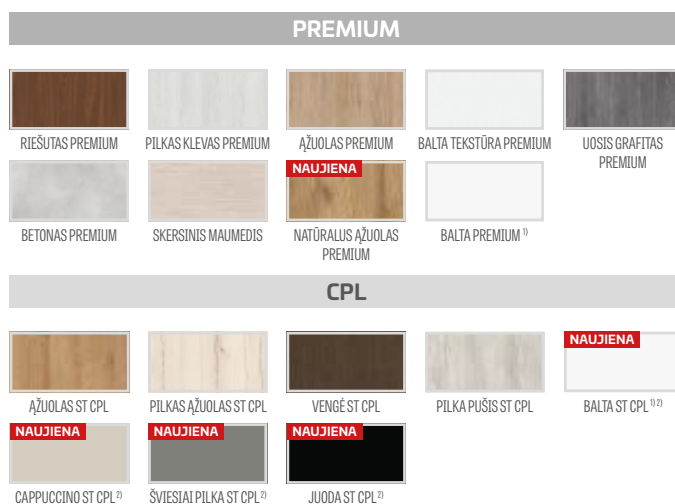

GRINDJUOSTĖS

GRINDJUOSTĖ

- ilgis 2,40 m
- laminuota kaina už vnt. 9,30 Eur* / 11,25 Eur**
- lakuota kaina už vnt. 19,20 Eur* / 23,23 Eur**

- Grindjuoste iš drėgmei atsparaus MDF. Yra: BALTAS TITANO UV lakas, lamintas: REKO, ST CPL, PREMIUM ir dažyto skirtas gruntinis laminatas.
- Montavimo būdas – klijuojama prie sienos