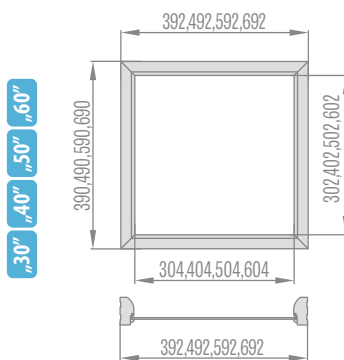

Fiksuotos staktos kampiniai švieslangiai

„30“ „40“ „50“ „60“