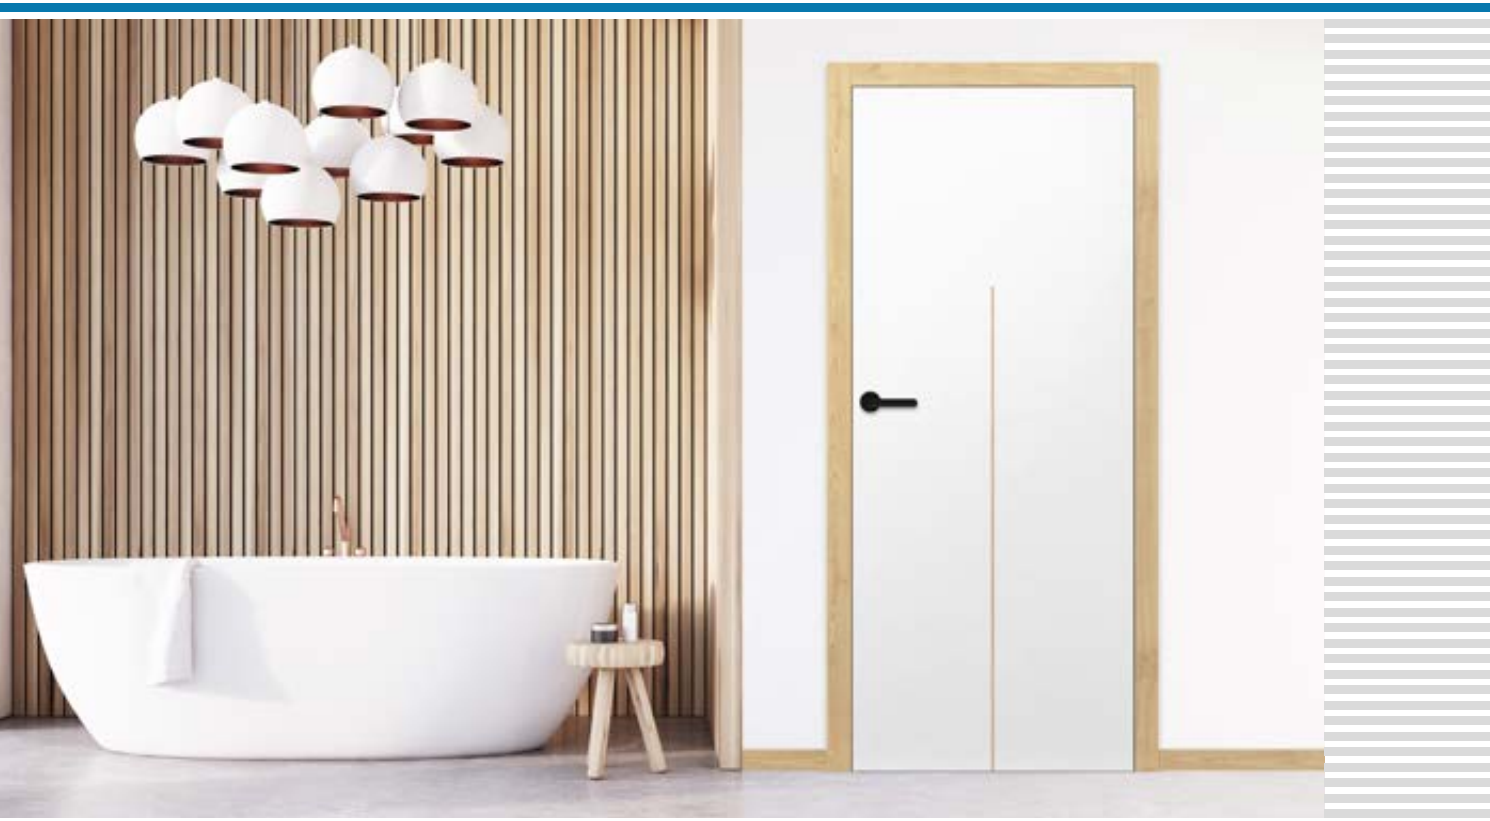

UNO PREMIUM

VIDAUS UŽLAIDINĖS, LYGIABRIAUNĖS IR REVERSINĖS DURŲ VARČIOS