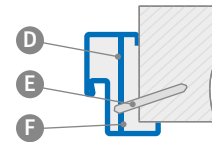

KAMPINĖS STAKTOS TVIRTINIMAS

- A – tarpiklis
- B – siena
- C – grindys
- D – montažinis inkaras
- E – skečiamasis kaištis
- F – montажinės putos

PRIEDAI UŽ PAPILDOMĄ MOKESTĮ

„100“ didelė kampinė stakta	33,00 Eur* / 39,93 Eur**
sutvirtinta pritrauktuvui įrengti	9,90 Eur* / 11,98 Eur**
nerūdijančio plieno slenkstis	26,40 Eur* / 31,94 Eur**
durų su plienine stakta trumpinimas iki 6 cm kas 1 cm	33,00 Eur* / 39,93 Eur**
cinkuotos skardos	+10%
netipinis RAL (neapima intensyvių, perlamu-trinių ir metalinių spalvų)	+10%