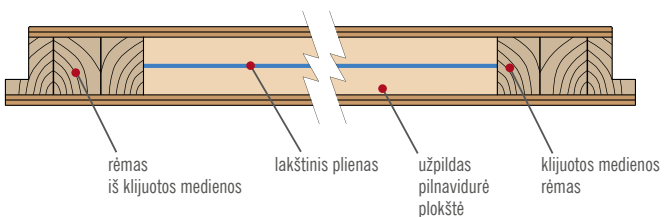

FORTECA VARČIOS PJŪVIS