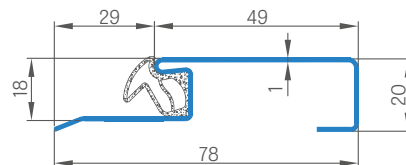

FORTECA VARČIOS PJŪVIS