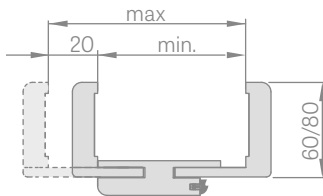

STAKTOS JUNGIMAS

REGULIUOJAMOS STAKTOS SCHEMA

REGULIUOJAMOS STAKTOS REGULIAVIMO INTERVALAS

6 cm apvadas/8 cm apvadas

Durų plotis	A	B	C	D	E	F
„60“	644	629	651	673	714	771*/811**
„70“	744	729	751	773	814	871*/911**
„80“	844	829	851	873	914	971*/1011**
„90“	944	929	951	973	1014	1071*/1111**
„100“	1044	1029	1051	1073	1114	1171*/1211**