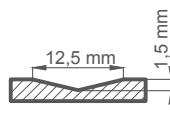

FREZAVIMAS

PRIEDAI UŽ PAPILDOMĄ MOKESTĮ

reversinė varčia NAUJIENA	66,00 Eur* / 79,86 Eur**
pilnavidurės plokštės užpildas	30,90 Eur* / 37,39 Eur**
ventiliacinė įpjova	6,60 Eur* / 7,99 Eur**
„100“ užlaidinė ir lygiabriaunė varčia	24,90 Eur* / 30,13 Eur**
papildoma apatinė sija (galima sutrumpinti varčią pačiam iki maks.8 cm)	6,60 Eur* / 7,99 Eur**
užlaidinės varčios vyrių metaliniai dangteliai (spalva: šlifuotas nikelis, patina, blizgus chromas, blizgus žalvaris, baltos ir juodos spalvos); 1 vyro komplekto kaina	3,00 Eur* / 3,63 Eur**
nusileidžiantis slenkstis ¹⁾	29,70 Eur* / 35,94 Eur**
lygiabriaunėse ir reversinėse durų varčiose pakeitimas juoda magnetine spyna	6,60 Eur* / 7,99 Eur**
magnetinis ribotuvas ¹⁾ NAUJIENA	29,70 Eur* / 35,94 Eur**
(yra šešių spalvų 132 psl.)	

* KAINA BE PVM, ** KAINA SU PVM, * / ** Kaina taikoma varčioms ir neapima durų rankenos ir staktos

¹⁾ ribotuvo naudojimas neleidžia naudoti nusileidžiančio slenkščio ir atvirkščiai