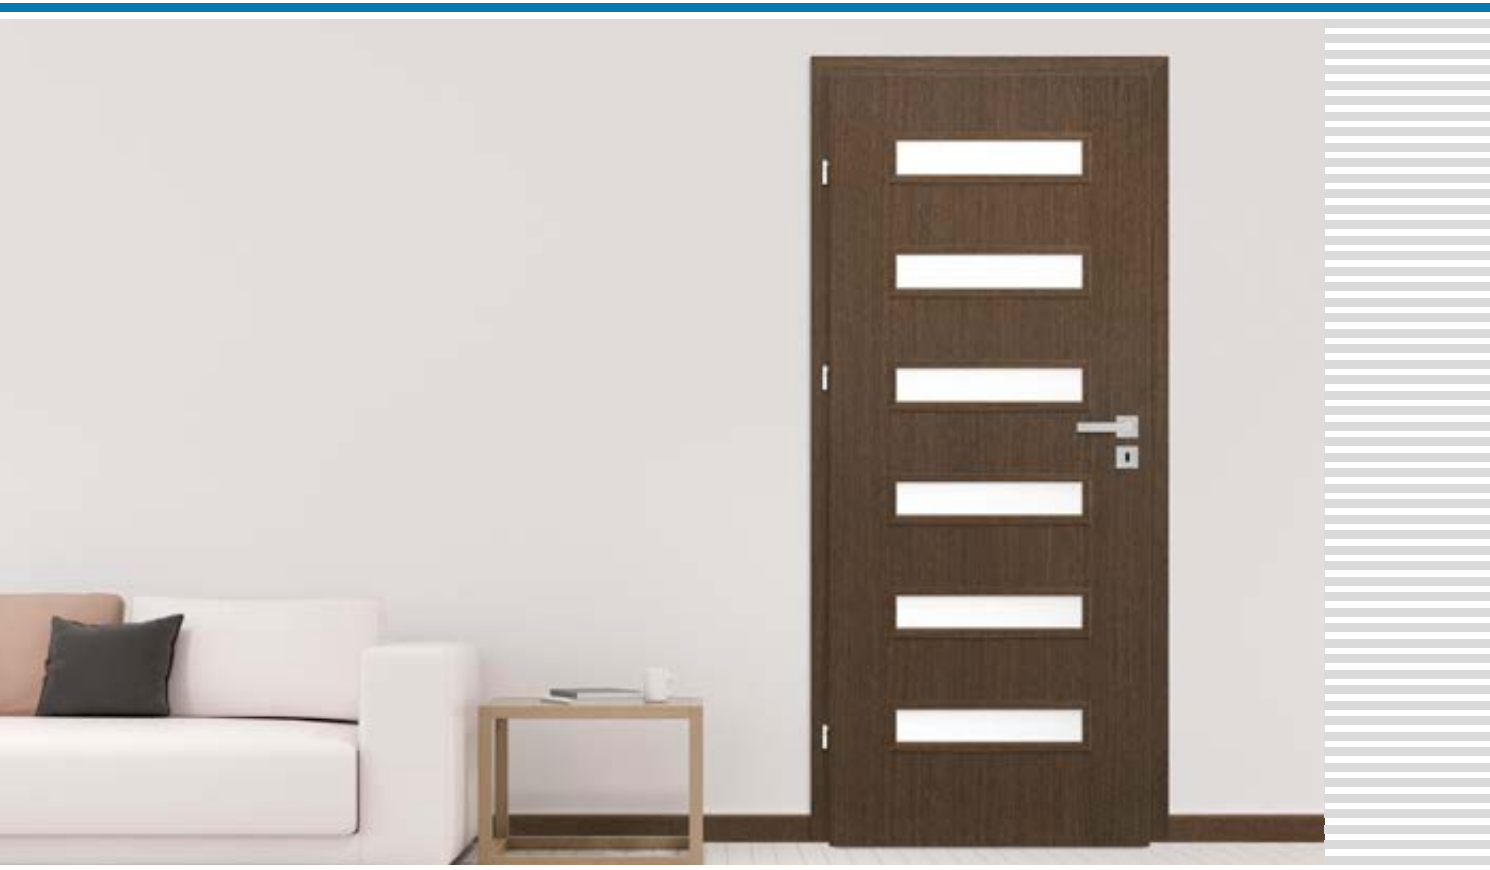

⁴⁾ specialiai nešvarumus ir pirštų atspaudus sumažinanti Antifinger **NAUJIENA** danga

SORANO

VIDAUS UŽLAIDINĖS, LYGIABRIAUNĖS IR REVERSINĖS DURŲ VARČIOS

SORANO 1, VENGĖ ST CPL dekoras, TOPAZ INOX rankena