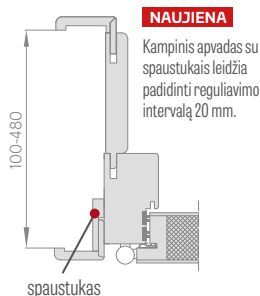

Durys turi RC2 apsaugos nuo įsilaužimo sertifikata, skirtą j kambario vidų atsidarančioms durims.

KONSTRUKCIJA

- specialus 44 mm storio užpildas
- bendras varčios storis 50 mm
- spygliuočių rėmas
- priešgaisrinis ir brinkstantis dūmų nepraleidžiantis tarpiklis
- nusileidžiantis slenksstis

APDAILA

- varčios briauna atlikta STANDARD technologijoje (CPL 0,2 ir 0,7 laminatuose, faneruota su ABS kraštu tik varčios spalvos) arba už papildomą mokesť standartiniu juodu kraštu
- intarpai (intarsija) spalva: šlifluotas plienas, 8 mm pločio juodas arba AŽUOLO CPL, arba 200 mm pločio lygiai su varčios plokštuma, iš abiejų varčios pusių **NAUJIENA**
- briauna faneruota su varčios paviršiaus spalvos kraštu arba pasirinktinai lygia juoda spalva (skersinio maumedžio dekore briauna juoda su skersine struktūra) **NAUJIENA**
- šoninės ir viršutinės plokštės priklijuotos prie sienos (tik įrengiant su 8 cm kampiniu apvadu) - 134 psl. **NAUJIENA**

FURNITŪRA

- keturi sidabriniai vyriai 16 su 3D reguliavimu trijose plokštumose
- juostinė spyna daugiapunktė kaištinė su dviem spynomis
- pritrauktuvai už papildomą mokesť

STAKTOS

- pasirinktinai medinė priešgaisrinė fiksuota stakta su įranga
- priešgaisrinis tarpiklis
- reguliuojamas spragtukas

PRIEŠGAISRINĖS STAKTOS PJŪVIS SU SIENOS APDAILA IR KAMPINIŲ APVADU SU SPAUSTUKAIS

PRIEŠGAISRINĖS STAKTOS PJŪVIS SU SIENOS APDAILA