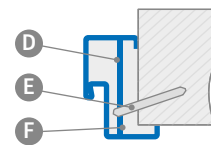

KAMPINĖS STAKTOS TVIRTINIMAS

- A – tarpiklis
- B – siena
- C – grindys
- D – montažinis inkaras
- E – skečiamasis kaištis
- F – montažinės putos

PRIEDAI UŽ PAPILDOMĄ MOKESTĮ

„100“ didelė kampinė stakta	33,00 Eur* / 39,93 Eur**
elektromagnetinė sklendė	99,00 Eur* / 119,79 Eur**
sutvirtinta pritrauktuvui įrengti	9,90 Eur* / 11,98 Eur**
varčios su plienine stakta trumpinimas iki 6 cm kas 1 cm	33,00 Eur* / 39,93 Eur**
nerūdijančio plieno slenkstis	26,40 Eur* / 31,94 Eur**
cinkuotos skardos	+10%
netipinis RAL (neapima intensyvių, perlamu-trinių ir metalinių spalvų)	+10%