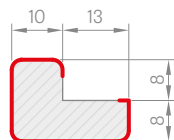

GALINĖ JUOSTA