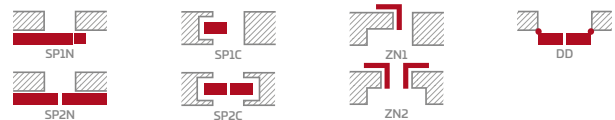

GALIMI SPRENDIMAI (135-143 psl.)

GALIMI VARČIŲ PLOČIAI

60 70 80 90 100

PRIEDAI UŽ PAPILDOMĄ MOKESTĮ

ventiliacinė įpjova 6,60 Eur* / 7,99 Eur**

medienos imitacijos plastikinės įvorės (4 vnt.) 5,10 Eur* / 6,17 Eur**

apvalios ir kvadratinės metalinės įvorės (4 vnt.); apdaila: šlifutuoto nikelio, patino, baltos ir juodos spalvos 26,40 Eur* / 31,94 Eur**

ventiliacinės grotelės (tik varčioms, kurių plotis: 80, 90, 100) 6,60 Eur* / 7,99 Eur**

„100“ užlaidinė ir lygiabriaunė varčia 13,20 Eur* / 15,97 Eur**

klijuotas, matinis arba juodas **NAUJIENA**, saugus, lygus iš abiejų pusių VSG 221 stiklas

JUKA 1 ..... 66,00 Eur* / 79,86 Eur**

JUKA 2 ..... 35,40 Eur* / 42,83 Eur**

JUKA 3 ..... 4,80 Eur* / 5,81 Eur**

JUKA 4 ..... 66,00 Eur* / 79,86 Eur**

JUKA 5 ..... 49,50 Eur* / 59,89 Eur**

JUKA 6 ..... 33,00 Eur* / 39,93 Eur**

JUKA 7 ..... 16,50 Eur* / 19,96 Eur**

užlaidinės varčios vyriai metaliniai dangteliai (spalva: šlifutuotas nikelis, patina, blizgus chromas, blizgus žalvaris, baltos ir juodos spalvos); 1 vyroio komplekto kaina 3,00 Eur* / 3,63 Eur**

nusileidžiantis slenkstis ²⁾ 29,70 Eur* / 35,94 Eur**

lygiabriaunėse durų varčiose pakeitimas juoda magnetine spyra 6,60 Eur* / 7,99 Eur**

magnetinis ribotuvas ²⁾ **NAUJIENA** 29,70 Eur* / 35,94 Eur** (yra šešių spalvų 132 psl.)

gamyklinis grėžimas pereinamajam montavimui taikomas dviem dalių mūsų pasiūlyme **NAUJIENA** nemokamai esančioms rankenoms ³⁾ psl. nuo 120 iki 127

¹⁾ baltas, lygus laminatas, dažyto paviršiaus imitacija

²⁾ ribotovo naudojimas neleidžia naudoti nusileidžiančio slenkščio ir atvirkščiai

³⁾ taikoma tik PREMIUM ir ST CPL dekorams

⁴⁾ specialiai nešvarumus ir pirštų atspaudus sumažinanti AntiFinger danga