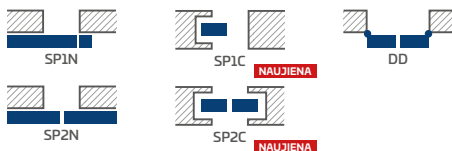

BALTA TITANO UV

GALIMI SPRENDIMAI (135-143 psl.)

GALIMI VARČIŲ PLOČIAI

60 70 80 90 100

KONSTRUKCIJA

- užlaidinės, lygiabriaunės ir reversinės varčios
- vidinis medinis (šonai ir viršus, apačia – MDF) rėmas, padengtas dviem HDF plokštėmis
- stabilizuojamasis korinis arba už papildomą mokestį pilnavidurės plokštės užpildas
- pasirinktinai, už papildomą mokestį, viršutinės staktą praplečiančios plokštės – 134 psl. **NAUJIENA**