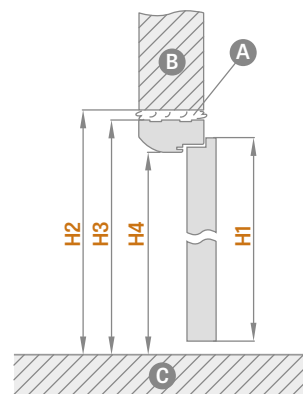

DVIVĒRĒS UŽLAIDINĒS DURYS SU FIKSUOTA STAKTA

A – putos B – siena C – grindys

Fiksuota stakta		DVIVĒRĒS DURYS										
		„90”	„100”	„110”	„120”	„130”	„140”	„150”	„160”	„170”	„180”	„190”
A+B	Varčios plotis	988	1088	1188	1288	1388	1488	1588	1688	1788	1888	1988
S1	Sienos angos plotis	1068	1168	1268	1368	1468	1568	1668	1768	1868	1968	2068
S2	Staktos išorinis plotis	1038	1138	1238	1338	1438	1538	1638	1738	1838	1938	2038
S3	Staktos pločio prošvaisa	950	1050	1150	1250	1350	1450	1550	1650	1750	1850	1950
H1	Varčios aukštis	2030	2030	2030	2030	2030	2030	2030	2030	2030	2030	2030
H2	Sienos angos aukštis	2077	2077	2077	2077	2077	2077	2077	2077	2077	2077	2077
H3	Staktos išorinis aukštis	2062	2062	2062	2062	2062	2062	2062	2062	2062	2062	2062
H4	Staktos aukščio prošvaisa	2018	2018	2018	2018	2018	2018	2018	2018	2018	2018	2018