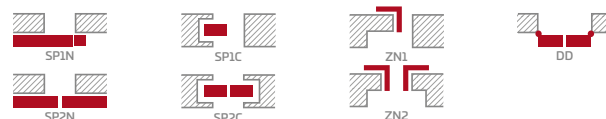

GALIMI SPRENDIMAI (135-143 psl.)

GALIMI VARČIŲ PLOČIAI

60 70 80 90 100

PRIEDAI UŽ PAPILDOMĄ MOKESTĮ

ventiliacinė įpjova	6,60 Eur* / 7,99 Eur**
medienos imitacijos plastikinės įvorės (4 vnt.)	5,10 Eur* / 6,17 Eur**
apvalios ir kvadratinės metalinės įvorės (4 vnt.); apdaila: šlifluoto nikelio, patino, baltos ir juodos spalvos	26,40 Eur* / 31,94 Eur**
ventiliacinės grotelės (tik varčioms, kurių plotis: 80, 90, 100)	6,60 Eur* / 7,99 Eur**
„100“ užlaidinė ir lygiabriaunė varčia	13,20 Eur* / 15,97 Eur**
užlaidinės varčios vyriai metaliniai dangteliai (spalva: šlifluotas nikelis, patina, blizgus chromas, blizgus žalvaris, baltos ir juodos spalvos); 1 vyrio komplekto kaina	3,00 Eur* / 3,63 Eur**
nusileidžiantis slenkstis ²⁾	29,70 Eur* / 35,94 Eur**
lygiabriaunėse durų varčiose pakeitimas juoda magnetine spyna	6,60 Eur* / 7,99 Eur**
magnetinis ribotovas ²⁾ NAUJIENA (yra šešių spalvų 132 psl.)	29,70 Eur* / 35,94 Eur**
gamyklinis grėžimas pereinamajam montavimui taikomas dviejų dalių mūsų pasiūlyme NAUJIENA esančioms rankenoms ³⁾ psl. nuo 120 iki 127	nemokamai