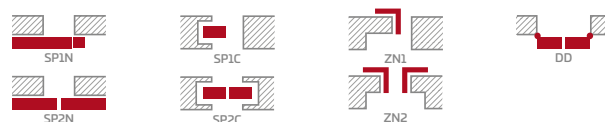

GALIMI SPRENDIMAI (135-143 psl.)

GALIMI VARČIŲ PLOČIAI

60 70 80 90 100

PRIEDAI UŽ PAPILDOMĄ MOKESTĮ

ventiliacinė įpjova	6,60 Eur* / 7,99 Eur**
medienos imitacijos plastikinės įvorės (4 vnt.)	5,10 Eur* / 6,17 Eur**
apvalios ir kvadratinės metalinės įvorės (4 vnt.); apdaila: šlifuoto nikelio, patino, baltos ir juodos spalvos	26,40 Eur* / 31,94 Eur**
ventiliacinės grotelės (tik varčioms, kurių plotis: 80, 90, 100)	6,60 Eur* / 7,99 Eur**
„100“ užlaidinė ir lygiabriaunė varčia	13,20 Eur* / 15,97 Eur**
klijuotas, matinis arba juodas NAUJIENA, saugus, lygus iš abiejų pusių VSG 221 stiklas; 1 stiklo vieneto kaina	7,80 Eur* / 9,44 Eur**
užlaidinės varčios vyrių metaliniai dangteliai (spalva: šlifuotas nikelis, patina, blizgus chromas, blizgus žalvaris, baltos ir juodos spalvos); 1 vyrio komplekto kaina	3,00 Eur* / 3,63 Eur**
nusileidžiantis slenkstis²⁾	29,70 Eur* / 35,94 Eur**
lygiabriaunėse durų varčiose pakeitimas juoda magnetine spyna	6,60 Eur* / 7,99 Eur**
magnetinis ribotuvas²⁾ NAUJIENA (yra šešių spalvų 132 psl.)	29,70 Eur* / 35,94 Eur**
gamyklinis grėžimas pereinamajam montavimui taikomas dviejų dalių mūsų pasiūlyme esančioms rankenoms³⁾ psl. nuo 120 iki 127	NAUJIENA nemokamai

¹⁾ baltas, lygus laminatas, dažyto paviršiaus imitacija

²⁾ ribotovo naudojimas neleidžia naudoti nusileidžiančio slenkščio ir atvirkščiai

³⁾ taikoma tik PREMIUM ir ST CPL dekorams

⁴⁾ specialiai nešvarumus ir pirštų atspaudus sumažinanti AntiFinger danga

* KAINA BE PVM, ** KAINA SU PVM, * / ** Kaina taikoma varčioms ir neapima durų rankenos ir staktos