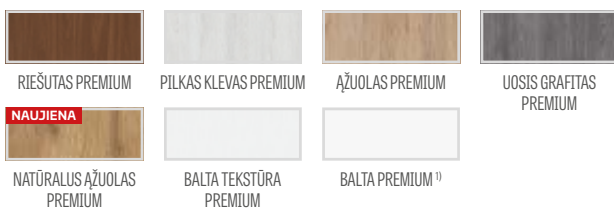

CPL

177,00 Eur* / 214,17 Eur**