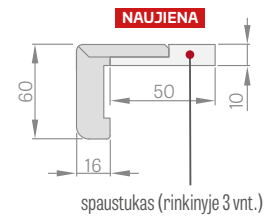

FIKSUOTA STAKTA

UŽLAIDINĖS VARČIOS

FIKSUOTA STAKTA

FINISH	42,90 Eur* / 51,91 Eur**
GREKO	48,30 Eur* / 58,44 Eur**
ST CPL ir PREMIUM	58,50 Eur* / 70,78 Eur**
CPL 0,2	68,40 Eur* / 82,76 Eur**
LAKUOTOS	118,80 Eur* / 143,75 Eur**

APVADAS 8 mm

FINISH	8,70 Eur* / 10,53 Eur**
GREKO	10,80 Eur* / 13,07 Eur**
ST CPL ir PREMIUM	12,30 Eur* / 14,88 Eur**
CPL 0,2	18,90 Eur* / 22,87 Eur**
LAKUOTOS	33,00 Eur* / 39,93 Eur**

Į kainą įeina 2 vnt. x 213,5 cm ir 1 vnt. x 112 cm komplektas (taikoma nuo „60“ iki „90“ varčiųoms)
Į kainą įeina 3 vnt. x 213,5 cm komplektas (taikoma nuo „100“ iki „190“ varčiųoms)

KAMPUKAS

FINISH	4,50 Eur* / 5,45 Eur**
GREKO	5,10 Eur* / 6,17 Eur**
ST CPL ir PREMIUM	5,70 Eur* / 6,90 Eur**
LAKUOTOS	13,20 Eur* / 15,97 Eur**

Į kainą įeina 2 vnt. x 211,5 cm ir 1 vnt. x 106,5 cm komplektas (taikoma nuo „60“ iki „90“ varčiųoms)
Į kainą įeina 3 vnt. x 211,5 cm komplektas (taikoma nuo „100“ iki „190“ varčiųoms)

ELEKTROMAGNETINĖ SKLENDĖ – 66,00 Eur* / 79,86 Eur**

GRINDJUOSTĖ ilgis 2,40 m
laminuota kaina už vnt. 9,30 Eur* / 11,25 Eur**
lakuota kaina už vnt. 19,20 Eur* / 23,23 Eur**

- Grindjuoste iš drėgmei atsparaus MDF. Yra: BALTAS TITANO UV lakas, lamintas: REKO, ST CPL, PREMIUM ir dažyti skirtas gruntinis laminatas.
- Montavimo būdas – klijuojama prie sienos

KAMPINIS APVADAS SU 6 cm ir 8 cm SPAUSTUKAIS (kompl. 3 vnt. spaustukų)

FINISH	33,00 Eur* / 39,93 Eur**
GREKO	33,00 Eur* / 39,93 Eur**
ST CPL ir PREMIUM	33,00 Eur* / 39,93 Eur**
CPL 0,2	49,50 Eur* / 59,89 Eur**
LAKUOTOS	49,50 Eur* / 59,89 Eur**

APVADAS 16 mm

FINISH	15,60 Eur* / 18,88 Eur**
GREKO	19,20 Eur* / 23,23 Eur**
ST CPL ir PREMIUM	22,20 Eur* / 26,86 Eur**
CPL 0,2	34,20 Eur* / 41,38 Eur**
LAKUOTOS	49,20 Eur* / 59,53 Eur**