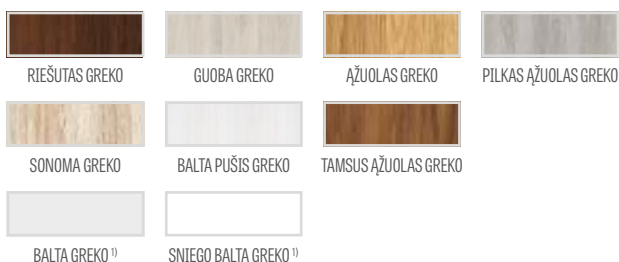

PREMIUM

186,00 Eur* / 225,06 Eur**