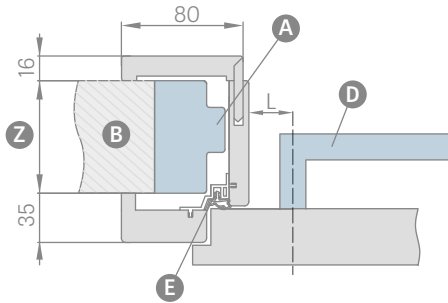

UŽDEDAMOJI REGULIUOJAMA STAKTA

PLIENINEI STAKTAI

RANKENOS PADĖTIS UŽDEDAMOJOJE STAKTOJE

L – atstumas nuo rankenos ašies iki staktos lentos briaunos
L = 23 mm skydinių durų SYDNEY arba QUBIK rankenos, 124 psl.
L = 28 mm STILE rėminėms durims (galimos visos vidaus durų rankenos)

DĖMESIO: Patikrinti rankenų dangtelių matmenis prieš juos montuojant.
Didesnę nei 205 mm uždedamąją staktą sudaro du, o didesnę nei 330 mm – trys elementai.

GALIMI UŽDEDAMŲJŲ STAKTŲ PLOČIAI:

60 70 80 90 100

Reguliavimo intervalas mn.-maks. (mm)	UŽDEDAMOJI REGULIUOJAMA STAKTA		
	FINISH	GREKO	ST CPL ir PREMIUM
80-100	105,60 Eur* / 127,78 Eur**	110,70 Eur* / 133,95 Eur**	128,70 Eur* / 155,73 Eur**
100-120	108,90 Eur* / 131,77 Eur**	114,00 Eur* / 137,94 Eur**	132,00 Eur* / 159,72 Eur**
120-140	114,00 Eur* / 137,94 Eur**	118,80 Eur* / 143,75 Eur**	137,10 Eur* / 165,89 Eur**
140-160	120,60 Eur* / 145,93 Eur**	125,40 Eur* / 151,73 Eur**	143,70 Eur* / 173,88 Eur**
160-180	127,20 Eur* / 153,91 Eur**	132,00 Eur* / 159,72 Eur**	150,30 Eur* / 181,86 Eur**
180-200	137,10 Eur* / 165,89 Eur**	141,90 Eur* / 171,70 Eur**	160,20 Eur* / 193,84 Eur**
200-220	147,00 Eur* / 177,87 Eur**	151,80 Eur* / 183,68 Eur**	170,10 Eur* / 205,82 Eur**
220-240	153,60 Eur* / 185,86 Eur**	158,40 Eur* / 191,66 Eur**	176,70 Eur* / 213,81 Eur**
240-260	160,20 Eur* / 193,84 Eur**	165,00 Eur* / 199,65 Eur**	183,30 Eur* / 221,79 Eur**
260-280	166,80 Eur* / 201,83 Eur**	171,60 Eur* / 207,64 Eur**	189,90 Eur* / 229,78 Eur**
280-300	173,40 Eur* / 209,81 Eur**	178,20 Eur* / 215,62 Eur**	196,50 Eur* / 237,76 Eur**
300-320	180,00 Eur* / 217,80 Eur**	184,80 Eur* / 223,61 Eur**	203,10 Eur* / 245,75 Eur**
320-340	186,60 Eur* / 225,79 Eur**	191,40 Eur* / 231,59 Eur**	209,70 Eur* / 253,74 Eur**
340-360	193,20 Eur* / 233,77 Eur**	198,00 Eur* / 239,58 Eur**	216,30 Eur* / 261,72 Eur**
360-380	199,80 Eur* / 241,76 Eur**	204,60 Eur* / 247,57 Eur**	222,90 Eur* / 269,71 Eur**
380-400	209,70 Eur* / 253,74 Eur**	214,50 Eur* / 259,55 Eur**	232,80 Eur* / 281,69 Eur**
400-420	219,60 Eur* / 265,72 Eur**	224,40 Eur* / 271,52 Eur**	242,70 Eur* / 293,67 Eur**
420-440	229,50 Eur* / 277,69 Eur**	234,30 Eur* / 283,50 Eur**	252,60 Eur* / 305,65 Eur**

- 120 mm praplatinimas uždedamajai staktai - **33,00 Eur* / 39,93 Eur**** (į kainą įeina nurodyto pločio staktos komplektas)
- Standartinis kampinis apvadas uždedamajai staktai - **33,00 Eur* / 39,93 Eur**** (į kainą įeina nurodyto pločio staktos komplektas)
- Kampinis apvadas su ilgesniu įlaidu – **33,00 Eur* / 39,93 Eur****
- 60, 70, 80, 90, 100 pločio tunelio tipo staktų kaina už reguliuojamos uždedamosios staktos kainą