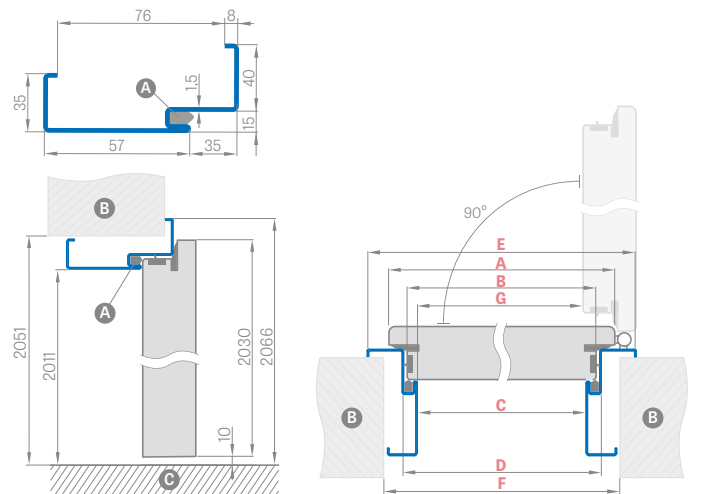

DIDELĖ KAMPINĖ PRIEŠGAISRINĖ PLIENINĖ STAKTA

suvirinta ir dažyta RAL 9003, 9010, 9016, 8003, 8017, 7016, 7022, 7047, 1001

Durų plotis	A	B	C	D	E	F	G
„80“	860	834	813	843	923	890	802
„90“	960	934	913	943	1023	990	902
„100“	1060	1034	1013	1043	1123	1090	1002
„110“	1160	1134	1113	1143	1223	1190	1102