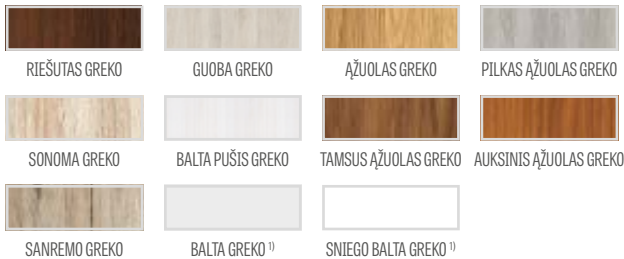

KAMELIA 6

KAMELIA 7

KAMELIA 8

KAMELIA 1 modelis su UOSIO GRAFITO PREMIUM laminatu ir matinio šlifuito chromo CUBE rankena

GREKO

144,00 Eur* / 174,24 Eur**

PREMIUM

162,00 Eur* / 196,02 Eur**