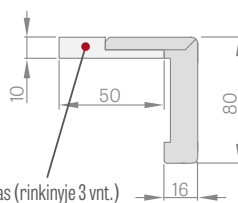

6 cm ir 8 cm KAMPINIS APVADAS su spaustukais

NAUJIENA

KAMPINIS APVADAS

su spaustukais

spaustukas (rinkinyje 3 vnt.)