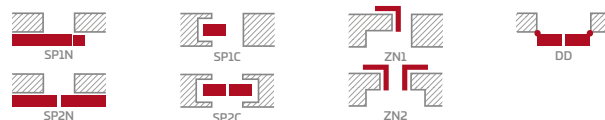

GALIMI SPRENDIMAI (135-143 psl.)

GALIMI VARČIŲ PLOČIAI

60 70 80 90 100

PRIEDAI UŽ PAPILDOMĄ MOKESTĮ

ventiliacinė įpjova	6,60 Eur* / 7,99 Eur**
medienos imitacijos plastikinės įvorės (4 vnt.)	5,10 Eur* / 6,17 Eur**
apvalios ir kvadratinės metalinės įvorės (4 vnt.); apdaila: šlifuito nikelio, patino, baltos ir juodos spalvos	26,40 Eur* / 31,94 Eur**
ventiliacinės grotelės (tik varčioms, kurių plotis: 80, 90, 100)	6,60 Eur* / 7,99 Eur**
„100“ užlaidinė ir lygiabriaunė varčia	13,20 Eur* / 15,97 Eur**
klijuotas, matinis arba saugus, lygus iš abiejų pusių VSG 221 stiklas kompl. varčiai kaina	33,00 Eur* / 39,93 Eur**
užlaidinės varčios vyrių metaliniai dangteliai (spalva: šlifuitas nikelis, patina, blizgus chromas, blizgus žalvaris, baltos ir juodos spalvos); 1 vyro komplekto kaina	3,00 Eur* / 3,63 Eur**
nusileidžiantis slenkstis ¹⁾	29,70 Eur* / 35,94 Eur**
lygiabriaunėse durų varčiose pakeitimas juoda magnetine spyna	6,60 Eur* / 7,99 Eur**
magnetinis ribotuvas ¹⁾ NAUJIENA (yra šešių spalvų 132 psl.)	29,70 Eur* / 35,94 Eur**
gamyklinis grėžimas pereinamajam montavimui taikomas dviejų dalių mūsų NAUJIENA namams pasiūlyme esančioms psl. nuo 120 iki 127	

¹⁾ ribotovo naudojimas neleidžia naudoti nusileidžiančio slenkščio ir atvirkščiai

* KAINA BE PVM, ** KAINA SU PVM, * / ** Kaina taikoma varčioms ir neapima durų rankenos ir staktos