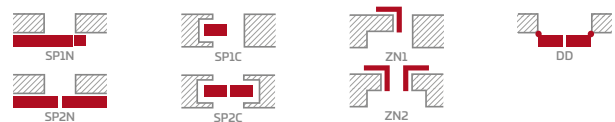

GALIMI SPRENDIMAI (135-143 psl.)

GALIMI VARČIŲ PLOČIAI

60 70 80 90 100

PRIEDAI UŽ PAPILDOMĄ MOKESTĮ

ventiliacinė įpjova	6,60 Eur* / 7,99 Eur**
medienos imitacijos plastikinės įvorės (4 vnt.)	5,10 Eur* / 6,17 Eur**
apvalios ir kvadratinės metalinės įvorės (4 vnt.); apdaila: šlifluoto nikelio, patino, baltos ir juodos spalvos	26,40 Eur* / 31,94 Eur**
ventiliacinės grotelės (tik varčioms, kurių plotis: 80, 90, 100)	6,60 Eur* / 7,99 Eur**
„100“ užlaidinė ir lygiabriaunė varčia	13,20 Eur* / 15,97 Eur**
klijuotas, matinis arba juodas NAUJIENA, saugus, lygus iš abiejų pusių VSG 221 stiklas	
FORSYCJA 1 ir 4	69,30 Eur* / 83,85 Eur**
FORSYCJA 2	36,30 Eur* / 43,92 Eur**
FORSYCJA 5 ir 7	46,20 Eur* / 55,90 Eur**
FORSYCJA 6	23,10 Eur* / 27,95 Eur**

užlaidinės varčios vyrių metaliniai dangteliai (spalva: šlifluotas nikelis, patina, blizgus chromas, blizgus žalvaris, baltos ir juodos spalvos); 1 vyroio komplekto kaina	3,00 Eur* / 3,63 Eur**
nusileidžiantis slenkstis ²⁾	29,70 Eur* / 35,94 Eur**
lygiabriaunėse durų varčiose pakeitimas juoda magnetine spyna	6,60 Eur* / 7,99 Eur**
magnetinis ribotuvas ²⁾ NAUJIENA (yra šešių spalvų 132 psl.)	29,70 Eur* / 35,94 Eur**

gamyklinis grėžimas pereinamajam montavimui taikomas dviejų dalių mūsų **NAUJIENA** pasiūlyme esančioms rankenoms ³⁾ psl. nuo 120 iki 127 nemokamai

* KAINA BE PVM, ** KAINA SU PVM, * / ** Kaina taikoma varčioms ir neapima durų rankenos ir staktos

¹⁾ baltas, lygus laminatas, dažyto paviršiaus imitacija

²⁾ ribotovo naudojimas neleidžia naudoti nusileidžiančio slenkščio ir atvirščiai

³⁾ taikoma tik PREMIUM ir ST CPL dekorams

⁴⁾ specialieji nešvarumus ir pirštų atspaudus sumažinantį AntiFinger danga