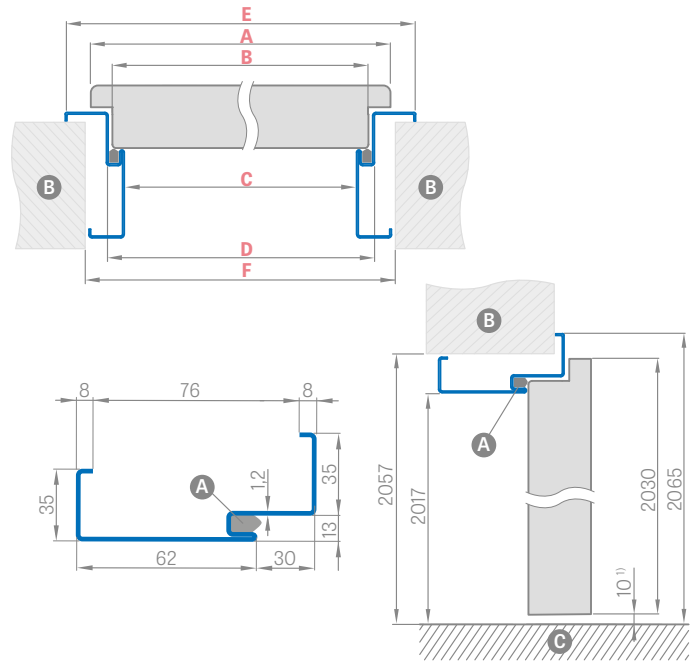

DIDELĖ KAMPINĖ PLIENINĖ STAKTA, skardos st. 1,2 mm

suvirinta ir dažyta RAL 9003, 9010, 9016, 8003, 8017, 7016, 7022, 7047, 1001

kaina: 101,70 Eur* / 123,06 Eur**

¹⁾ leidžiamas nuokrypis, atsirandantis dėl staktos matmenų tolerancijos +/- 3 mm (rekomenduojame patikrinti prieš montuojant)

Durų plotis	A	B	C	D	E	F
„60“	644	617	601	627	717	695
„70“	744	717	701	727	817	795
„80“	844	817	801	827	917	895
„90“	944	917	901	927	1017	995
„100“	1044	1017	1001	1027	1117	1095

Durų plotis	A	B	C	D	E	F
„60“	644	617	601	627	697	681
„70“	744	717	701	727	797	781
„80“	844	817	801	827	897	881
„90“	944	917	901	927	997	981
„100“	1044	1017	1001	1027	1097	1081

Reguliavimo intervalas min.-maks. (mm)	KAINA (RAL 9003, 9010, 9016, 8003, 8017, 7016, 7022, 7047, 1001)
95-125	179,70 Eur* / 217,44 Eur**
125-155	194,10 Eur* / 234,86 Eur**
155-185	215,70 Eur* / 261,00 Eur**
185-215	237,30 Eur* / 287,13 Eur**
215-245	259,50 Eur* / 314,00 Eur**
245-275	84,00 Eur* / 101,64 Eur**
275-305	310,20 Eur* / 375,34 Eur**

KAMPINĖS STAKTOS TVIRTINIMAS

- **A** - tarpiklis
- **B** - siena
- **C** - grindys
- **D** - montažinis inkaras
- **E** - skečiamasis kaištis
- **F** - montažinės putos

PRIEDAI UŽ PAPILDOMĄ MOKESTĮ

elektromagnetinė sklendė	99,00 Eur* / 119,79 Eur**
sutvirtinta pritrauktuvui įrengti	9,90 Eur* / 11,98 Eur**
cinkuotos skardos	+10%
reguliuojama stakta „100“	33,00 Eur* / 39,93 Eur**
fiksuota stakta „100“	13,20 Eur* / 15,97 Eur**
stakta dviverėms durims	individualus įvertinimas
netipinis RAL (neapima intensyvių, perlamu-trinių ir metalinių spalvų)	10% papildomas mokestis