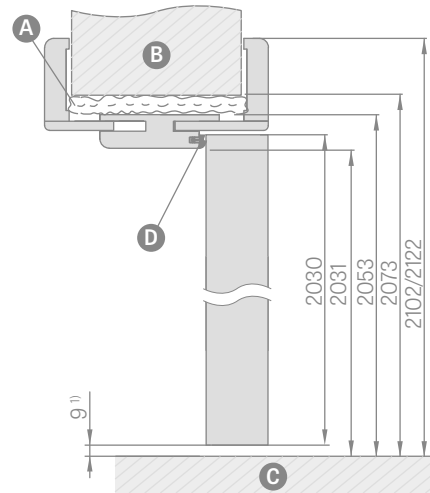

¹⁾ leidžiamas nuokrypis, atsirandantis dėl staktos matmenų tolerancijos +/- 3 mm (rekomenduojame patikrinti prieš montuojant)

A putos **B** siena **C** grindys **D** guminis tarpiklis

- Užlaidinė lygiabriaunė stakta CPL 0,2 taip pat naudojama komplektuose su CPL 0,7 varčiomis.
- Pakeitimas juodos spalvos vyriais ir spragtu **NAUJIENA** – **18,00 Eur* / 21,78 Eur**** / kompl. staktai
- Reguliuojamą staktą jungti 90 laipsnių kampu galima tik su 8 cm apvadu. Už papildomą mokesť jungimas 90 laipsnių kampu – **26,40 Eur* / 31,94 Eur****
- Staktą, kurios intervalas viršija 295 mm, sudaro du elementai
- Dvivėrių durų reguliuojamos staktos kaina + **30%**
- 120 mm praplatinimas faneruotai lygiabriaunei staktai **33,00 Eur* / 39,93 Eur**** bei CPL 0,2 ir lakuotai **59,40 Eur* / 71,87 Eur**** staktai (į kainą įeina nurodyto pločio staktos komplektas)

- Kilnojamasis kampinis apvadas su 2 cm ilgio įlaidu ir standartinis reguliuojamo staktos kampinis apvadas, galimas visuose laminatuose – **33,00 Eur* / 39,93 Eur**** bei CPL 0,2 ir lake **49,50 Eur* / 59,89 Eur**** (į kainą įeina nurodyto pločio staktos komplektas) – taikoma 6 cm ir 8 cm apvado sprendimams
- 60, 70, 80, 90, 100 pločio tunelio tipo staktų kaina už reguliuojamos užlaidinės staktos kainą (žr. len. 163 psl.)
- 110, 120, 130, 140, 150, 160, 170, 180, 190 pločio tunelio tipo staktų kaina už dvivėrių užlaidinių durų reguliuojamos staktos kainą (žr. 163 psl.)
- Viršutinės plokštės priklijuotos prie sienos (tik staktai su 8 cm kampiniu apvadu) – 134 psl. **NAUJIENA**