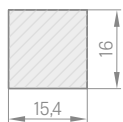

DEKORATYVINĖ JUOSTA

MONTAVIMO JUOSTA

GALINĖ JUOSTA

DEKORATYVINĖ PLOKŠTĖ

ADAPTERIS

— LAMINATAS

	ST CPL ir PREMIUM
adapteris, il. 2750 mm	19,50 Eur* / 23,59 Eur**
dekoratyvinė juosta + montavimo juosta il. 2750 mm	12,00 Eur* / 14,52 Eur**
galinė juosta, il. 2750 mm	4,80 Eur* / 5,81 Eur**

Atskirų dekoratyvinių plokščių sistemos elementų komercinis ilgis yra 2750 mm, tačiau kiekvieno produkto gamybos ilgis yra 2800 mm ir jis tiekiamas tokiu ilgiu, kur 25 mm vienoje pusėje yra laisvo pjūvio prieš montuojant, taip pat kaip rezervas transporto sugadinimo atveju.

Sienų plokštės taip pat gali būti montuojamos tiesiai prie sienos be adapterio, naudojant pačią montavimo juostą, ant kurios tvirtinama dekoratyvinė juosta.

adapteris – kiekis pakuotėje 1 vnt.

galinė juosta – kiekis pakuotėje 1 vnt.

dekoratyvinė juosta + montavimo juosta – 3 rinkiniai pakuotėje

GRINDJUOSTĖS

GRINDJUOSTĖ

- ilgis 2,40 m
- laminuota kaina už vnt. 9,30 Eur* / 11,25 Eur**
- lakuota kaina už vnt. 19,20 Eur* / 23,23 Eur**

- Grindjuoste iš drėgmei atsparaus MDF. Yra: BALTAS TITANO UV lakas, lamintas: REKO, ST CPL, PREMIUM ir dažyto skirtas gruntinis laminatas.
- Montavimo būdas – klijuojama prie sienos

¹⁾ baltas, lygus laminatas, dažyto paviršiaus imitacija

²⁾ specialieji nešvarumus ir pirštų atspaudus sumažinanti AntiFinger danga

* KAINA BE PVM, ** KAINA SU PVM, * / ** Kaina taikoma varčioms ir neapima durų rankenos ir staktos