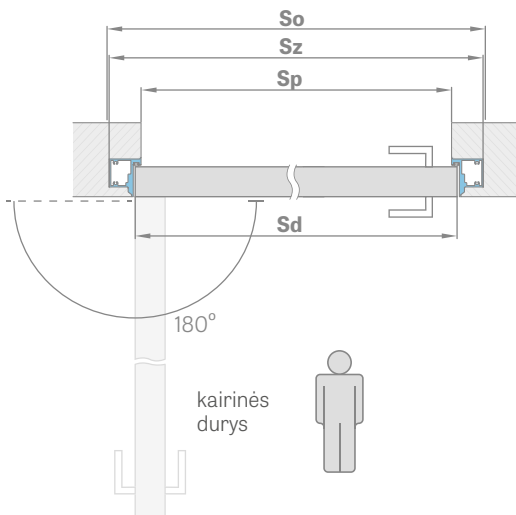

COVERT PASLĖPTŲ DURŲ SISTEMA

IŠORĖN ATIDAROMA LYGIABRIAUNĖ VARČIA

LYGIABRIAUNĖ VARČIA

95,70 Eur* / 115,80 Eur**

PASLĖPTA ALIUMINIO STAKTA

260,70 Eur* / 315,45 Eur**

IŠORĖN ATIDAROMŲ LYGIABRIAUNIŲ DURŲ STANDARTINIAI MATMENYS

Varčios plotis	Statybinės angos plotis	Staktos išorinis plotis	Perejimo prošvaisos plotis
Sd [mm]	So [mm]	Sz [mm]	Sp [mm]
620	700	690	605
720	800	790	705
820	900	890	805
920	1000	990	905
1020	1100	1090	1005

Varčios aukštis	Statybinės angos aukštis	Staktos išorinis aukštis	Perejimo prošvaisos aukštis
Hd [mm]	Ho [mm]	Hz [mm]	Hp [mm]
2020	2069	2062	2020

APKALTA GIPSO KARTONO PLOKŠTĖMIS

ALIUMINIO STAKTOS PJŪVIS

IŠTATYTA SIENOJE

* KAINA BE PVM, ** KAINA SU PVM