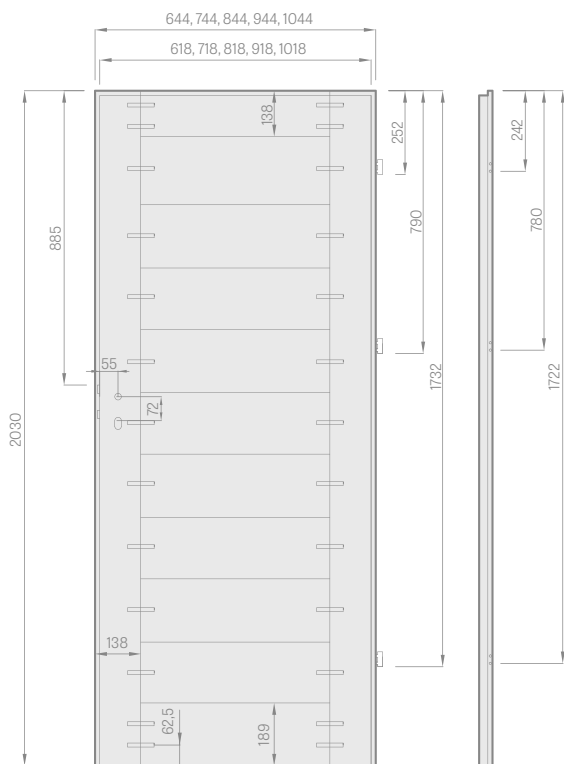

¹⁾ tik BALDUR 1 modeliui su BALTU ST CPL laminatu

STILE RĒMINĒ VARČIA

užlaidinė varčia

- A MDF arba mediniai rėmai su PREMIUM laminatu
- B MDF skersiniai

SKYDINĖS VARČIOS

užlaidinė varčia

HERSE SET varčia

SOFT ir STANDARD varčia