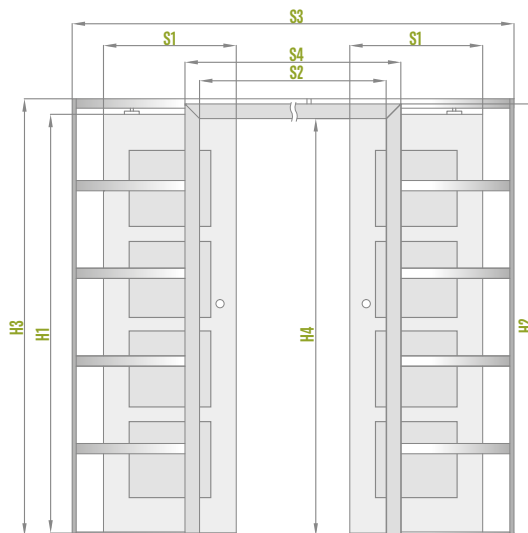

- **A** – siena
- **G** – lygi stiklo pusē
- **M** – matinē stiklo pusē

- **I** – gipso plokštē
- **S** – dulkiu šepetēliai