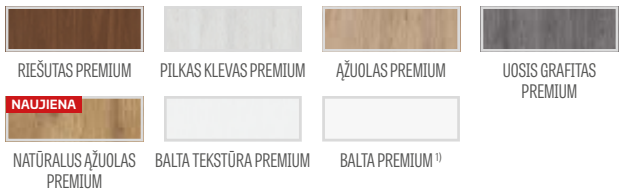

CPL

155,70 Eur* / 188,40 Eur**

GREKO ir CPL laminato MDF rėmas su AntiFinger danga **NAUJIENA**

PREMIUM ir CPL laminato klijuotos medienos rėmas be AntiFinger dangos

KONSTRUKCIJA

- STILE rėminės technologijos užlaidinė arba lygiabriaunė varčia
- vertikalus MDF plokštės rėmas su GREKO ir CPL laminatu ir vertikalus klijuotos sluoksniuotos medienos rėmas, dengtas plona HDF plokšte ir PREMIUM arba CPL laminatu be AntiFinger sluoksniu **NAUJIENA**
- 4 mm storio HDF plokštės įsprūdės, padengtos GREKO, CPL arba PREMIUM laminatu
- pasirinktinai, už papildomą mokestį, viršutinės staktą praplečiančios plokštės – 134 psl. **NAUJIENA**