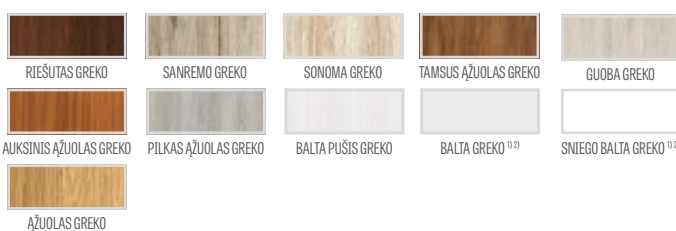

FURNITŪRA

- du įskiami arba trys vyriai (GREKO ir PREMIUM dekorų) užlaidinėje varčioje
- trys sidabriniai lygiabriaunėje varčioje ir du reversinėje varčioje paslėpti vyriai (pasirinktinai už papildomą mokesť juodos spalvos); vyriai pristatomi ir įkainojami kartu su durų stakta
- spyna su sklęščiu užlaidinėje ir reversinėje varčioje ir raktu rakinamas magnetinis užraktas su patentuotu cilindru, įleidžiamas arba su sukutuku lygiabriaunėje varčioje; pasirinktinai už papildomą mokesť juoda magnetinė spyna

NAUJIENA

NAUJIENA

STIKLINIMAS

- **standartiškai, decormat® stiklas – matinis**, skaidrus arba už papildomą mokesť matinis, saugus, lygus iš abiejų pusių VSG 221 stiklas
- yra galimybė pakeisti stiklinimo pusę į REVERSA® (AVERSAS – standartinis stiklinimas)

MODELIS	FINISH ir GREKO	PREMIUM ir ST CPL	CPL 0,2	CPL 0,7
1	62,40 Eur* / 75,50 Eur**	92,10 Eur* / 111,44 Eur**	115,20 Eur* / 139,39 Eur**	144,90 Eur* / 175,33 Eur**
2	112,20 Eur* / 135,76 Eur**	141,90 Eur* / 171,70 Eur**	161,70 Eur* / 195,66 Eur**	191,40 Eur* / 231,59 Eur**
3, 5, 7	102,00 Eur* / 123,42 Eur**	131,70 Eur* / 159,36 Eur**	151,50 Eur* / 183,31 Eur**	181,20 Eur* / 219,25 Eur**
4, 6, 8	92,40 Eur* / 111,80 Eur**	122,10 Eur* / 147,74 Eur**	141,90 Eur* / 171,70 Eur**	171,60 Eur* / 207,64 Eur**

FINISH

GREKO

CPL