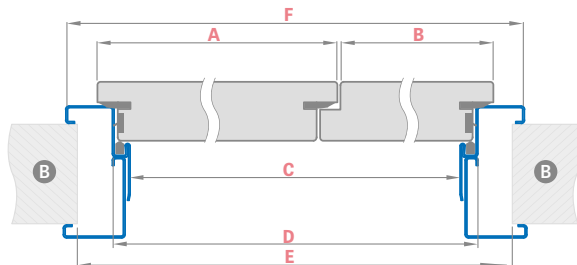

PLIENINĖ REGULIUOJAMA PRIEŠGAISRINĖ (GAUBIANTI SIENA) STAKTA

suvirinta ir dažyta RAL 9010, 9016, 8003, 8017, 7016, 7047, 1001