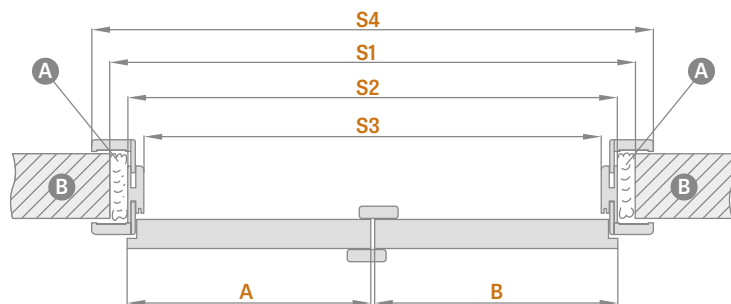

DVIVĒRĒS DURYS

SU UŽLAIDA

DVIVĒRĒS UŽLAIDINĒS DURYS SU REGULIUOJAMA STAKTA

A – putos B – siena C – grindys

Reguliuojama stakta		DVIVĒRĒS DURYS										
		„90”	„100”	„110”	„120”	„130”	„140”	„150”	„160”	„170”	„180”	„190”
A+B	Varčios plotis	988	1088	1188	1288	1388	1488	1588	1688	1788	1888	1988
S1	Sienos angos plotis	1034	1134	1234	1334	1434	1534	1634	1734	1834	1934	2034
S2	Staktos išorinis plotis	994	1094	1194	1294	1394	1494	1594	1694	1794	1894	1994
S3	Staktos pločio prošvaisa	950	1050	1150	1250	1350	1450	1550	1650	1750	1850	1950
S4	Staktos dengiamasis plotis 6 cm apvadas/8 cm apvadas	1092 / 1132	1192 / 1232	1292 / 1332	1392 / 1432	1492 / 1532	1592 / 1632	1692 / 1732	1792 / 1832	1892 / 1932	1992 / 2032	2092 / 2132
H1	Varčios aukštis	2030	2030	2030	2030	2030	2030	2030	2030	2030	2030	2030
H2	Sienos angos aukštis	2060	2060	2060	2060	2060	2060	2060	2060	2060	2060	2060
H3	Staktos išorinis aukštis	2040	2040	2040	2040	2040	2040	2040	2040	2040	2040	2040
H4	Staktos aukščio prošvaisa	2018	2018	2018	2018	2018	2018	2018	2018	2018	2018	2018
H5	Staktos dengiamasis aukštis 6 cm apvadas/8 cm apvadas	2089 / 2109	2089 / 2109	2089 / 2109	2089 / 2109	2089 / 2109	2089 / 2109	2089 / 2109	2089 / 2109	2089 / 2109	2089 / 2109	2089 / 2109