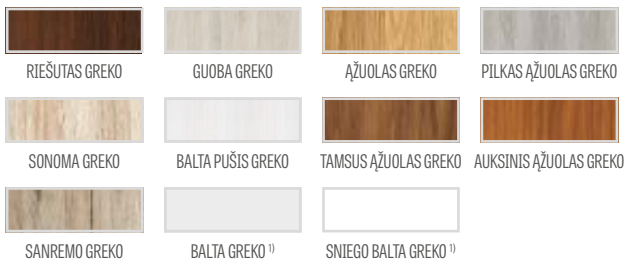

PREMIUM

155,70 Eur* / 188,40 Eur**