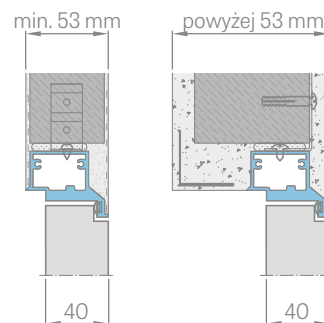

ĮSTATYTA SIENOJE

* KAINA BE PVM, ** KAINA SU PVM