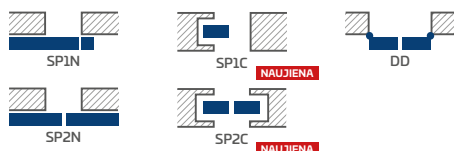

LAKUOTOS

288,00 Eur* / 348,48 Eur**

BALTA TITANO UV

GALIMI SPRENDIMAI (135-143 psl.)

GALIMI VARČIŲ PLOČIAI

60 70 80 90 100

KONSTRUKCIJA

- STILE rėminės technologijos užlaidinė arba lygiabriaunė varčia
- vertikalus kluotos sluoksniuotos medienos rėmas, dengtas plona HDF plokšte, laminatu ir dažytas UV spinduliams atspariu laku
- 4 mm storio HDF plokštės įsprūdus, dažytos UV spinduliams atspariu laku
- pasirinktinai, už papildomą mokestį, viršutinės staktą praplečiančios plokštės – 134 psl. **NAUJIENA**