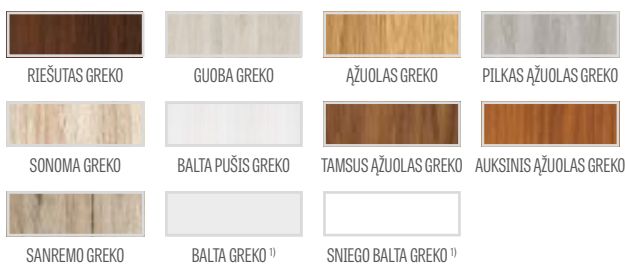

PREMIUM

171,00 Eur* / 206,91 Eur**