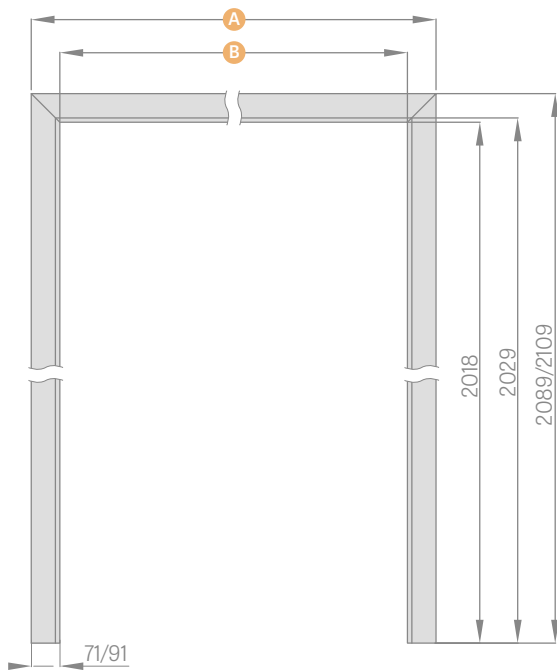

	,60"	,70"	,80"	,90"	,100"
A	746 / 786	846 / 886	946 / 986	1046 / 1086	1146 / 1186
B	604	704	804	904	1004

6 cm apvadas / 8 cm apvadas

TUNELIO TIPO REGULIUOJAMA STAKTA

	,60"	,70"	,80"	,90"	,100"	,110"	,120"
A	746 / 786	846 / 886	946 / 986	1046 / 1086	1146 / 1186	1246 / 1286	1346 / 1386
B	604	704	804	904	1004	1104	1204
	,130"	,140"	,150"	,160"	,170"	,180"	,190"
A	1446 / 1486	1546 / 1586	1646 / 1686	1746 / 1786	1846 / 1886	1946 / 1986	2046 / 2086
B	1304	1404	1504	1604	1704	1804	1904