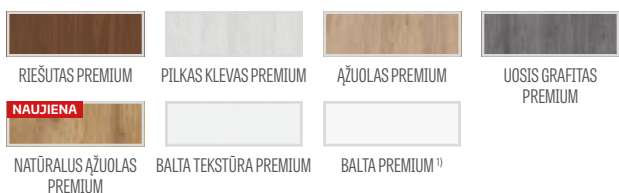

NEMEZJA 12

NEMEZJA 13

NAUJIENA

NEMEZJA 6 modelis su BALTU PREMIUM laminatu ir juoda matine PREMIUM CUBE rankena

GREKO

165,00 Eur* / 199,65 Eur**

PREMIUM

186,00 Eur* / 225,06 Eur**