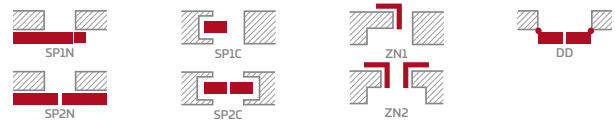

GALIMI SPRENDIMAI (135-143 psl.)

GALIMI VARČIŲ PLOČIAI

60 70 80 90 100

PRIEDAI UŽ PAPILDOMĄ MOKESTĮ

ventiliacinė įpjova	6,60 Eur* / 7,99 Eur**
medienos imitacijos plastikinės įvorės (4 vnt.)	5,10 Eur* / 6,17 Eur**
apvalios ir kvadratinės metalinės įvorės (4 vnt.); apdaila: šlifuoto nikelio, patino, baltos ir juodos spalvos	26,40 Eur* / 31,94 Eur**
ventiliacinės grotelės (tik varčioms, kurių plotis: 80, 90, 100)	6,60 Eur* / 7,99 Eur**
„100“ užlaidinė ir lygiabriaunė varčia	13,20 Eur* / 15,97 Eur**
klijuotas, matinis arba saugus, lygus iš abiejų pusių VSG 221 stiklas; 1 stiklo vieneto kaina	6,30 Eur* / 7,62 Eur**
užlaidinės varčios vyrių metaliniai dangteliai (spalva: šlifuotas nikelis, patina, blizgus chromas, blizgus žalvaris, baltos ir juodos spalvos); 1 vyrio komplekto kaina	3,00 Eur* / 3,63 Eur**
nusileidžiantis slenkstis ²⁾	29,70 Eur* / 35,94 Eur**
lygiabriaunėse durų varčiose pakeitimas juoda magnetine spyna	6,60 Eur* / 7,99 Eur**
magnetinis ribotuvas ²⁾ NAUJIENA	29,70 Eur* / 35,94 Eur** (yra šešių spalvų 132 psl.)

gamyklinis grėžimas pereinamajam montavimui taikomas dviejų dalių mūsų **NAUJIENA** pasiūlyme esančioms rankenoms ³⁾ psl. nuo 120 iki 127 nemokamai

¹⁾ baltas, lygus laminatas, dažyto paviršiaus imitacija

²⁾ ribotovo naudojimas neleidžia naudoti nusileidžiančio slenkščio ir atvirkščiai

³⁾ taikoma tik PREMIUM ir ST CPL dekorams

⁴⁾ specialiai nešvarumus ir pirštų atspaudus sumažinanti AntiFinger danga

* KAINA BE PVM, ** KAINA SU PVM, * / ** Kaina taikoma varčioms ir neapima durų rankenos ir staktos