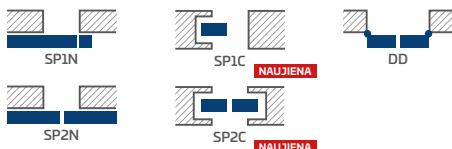

LAKUOTOS

294,00 Eur* / 355,74 Eur**

BALTA TITANO UV

GALIMI SPRENDIMAI (135-143 psl.)

GALIMI VARČIŲ PLOČIAI

KONSTRUKCIJA

- STILE rėminės technologijos užlaidinė arba lygiabriaunė varčia
- vertikalus kluotos sluoksniuotos medienos rėmas, dengtas plona HDF plokšte, laminatu ir dažytas UV spinduliams atspariu laku
- 16 mm storio HDF plokštės frezuotos įsprūdės, dažytos UV spinduliams atspariu laku
- pasirinktinai, už papildomą mokestį, viršutinės staktą praplečiančios plokštės – 134 psl. **NAUJIENA**