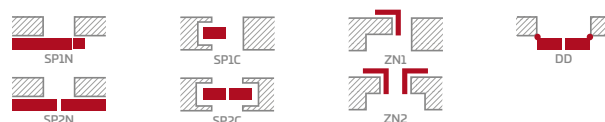

GALIMI SPRENDIMAI (135-143 psl.)

GALIMI VARČIŲ PLOČIAI

60 70 80 90 100

PRIEDAI UŽ PAPILDOMĄ MOKESTĮ

ventiliacinė įpjova	6,60 Eur* / 7,99 Eur**
medienos imitacijos plastikinės įvorės (4 vnt.)	5,10 Eur* / 6,17 Eur**
apvalios ir kvadratinės metalinės įvorės (4 vnt.); apdaila: šlifuotas nikelio, patino, baltos ir juodos spalvos	26,40 Eur* / 31,94 Eur**
ventiliacinės grotelės (tik varčioms, kurių plotis: 80, 90, 100)	6,60 Eur* / 7,99 Eur**
„100“ užlaidinė ir lygiabriaunė varčia	13,20 Eur* / 15,97 Eur**
klijuotas, matinis arba saugus, lygus iš abiejų pusių VSG 221 stiklas	
NEMEZJA 1	72,60 Eur* / 87,85 Eur**
NEMEZJA 9 ir 13	66,00 Eur* / 79,86 Eur**
NEMEZJA 7	56,10 Eur* / 67,88 Eur**
NEMEZJA 4 ir 11	49,50 Eur* / 59,89 Eur**
NEMEZJA 10	13,20 Eur* / 15,97 Eur**
užlaidinės varčios vyrių metaliniai dangteliai (spalva: šlifuotas nikelis, patina, blizgus chromas, blizgus žalvaris, baltos ir juodos spalvos); 1 vyro komplekto kaina	3,00 Eur* / 3,63 Eur**
nusileidžiantis slenkstis ²⁾	29,70 Eur* / 35,94 Eur**
lygiabriaunėse durų varčiose pakeitimas juoda magnetine spyra	6,60 Eur* / 7,99 Eur**
magnetinis ribotovas ²⁾ NAUJIENA	29,70 Eur* / 35,94 Eur**
(yra šešių spalvų 132 psl.)	

gamyklinis grėžimas pereinamajam montavimui taikomas dviejų dalių mūsų **NAUJIENA** pasiūlyme esančioms rankenoms ³⁾ psl. nuo 120 iki 127 nemokamai

* KAINA BE PVM, ** KAINA SU PVM, * / ** Kaina taikoma varčioms ir neapima durų rankenos ir staktos