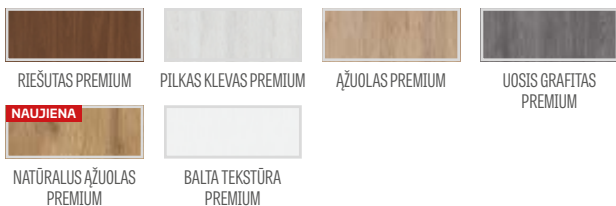

NOLINA 1, PILKO KLEVO PREMIUM dekoras, TOPAZ INOX rankena

NOLINA 1

NOLINA 2

NOLINA 3

NOLINA 1 modelis su PILKO KLEVO PREMIUM laminatu ir TOPPAZ INOX rankena

PREMIUM

168,00 Eur* / 203,28 Eur**

PREMIUM laminato klijuotos medienos rėmas