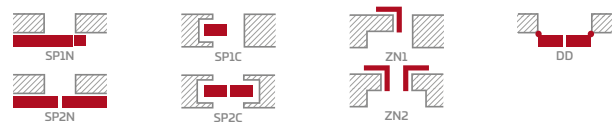

GALIMI SPRENDIMAI (135-143 psl.)

GALIMI VARČIŲ PLOČIAI

60 70 80 90 100

PRIEDAI UŽ PAPILDOMĄ MOKESTĮ

ventiliacinė įpjova	6,60 Eur* / 7,99 Eur**
medienos imitacijos plastikinės įvorės (4 vnt.)	5,10 Eur* / 6,17 Eur**
apvalios ir kvadratinės metalinės įvorės (4 vnt.); apdaila: šlifuito nikelio, patino, baltos ir juodos spalvos	26,40 Eur* / 31,94 Eur**
ventiliacinės grotelės (tik varčioms, kurių plotis: 80, 90, 100)	6,60 Eur* / 7,99 Eur**
„100“ užlaidinė ir lygiabriaunė varčia	13,20 Eur* / 15,97 Eur**
klijuotas, matinis arba saugus, lygus iš abiejų pusių VSG 221 stiklas; 1 stiklo vieneto kaina	2,70 Eur* / 3,27 Eur**
užlaidinės varčios vyrių metaliniai dangteliai (spalva: šlifuitas nikelis, patina, blizgus chromas, blizgus žalvaris, baltos ir juodos spalvos); 1 vyrio komplekto kaina	3,00 Eur* / 3,63 Eur**
nusileidžiantis slenkstis²⁾	29,70 Eur* / 35,94 Eur**
lygiabriaunėse durų varčiose pakeitimas juoda magnetine spyna	6,60 Eur* / 7,99 Eur**
magnetinis ribotuvas²⁾ NAUJIENA (yra šešių spalvų 132 psl.)	29,70 Eur* / 35,94 Eur**
gamyklinis grėžimas pereinamajam montavimui taikomas dviejų dalių mūsų pasiūlyme esančioms rankenoms³⁾ psl. nuo 120 iki 127	NAUJIENA nemokamai

¹⁾ baltas, lygus laminatas, dažyto paviršiaus imitacija

²⁾ ribotuvo naudojimas neleidžia naudoti nusileidžiančio slenkščio ir atvirkščiai

³⁾ taikoma tik PREMIUM ir ST CPL dekorams

⁴⁾ speciali nešvarumus ir pirštų atspaudus sumažinanti AntiFinger danga

* KAINA BE PVM, ** KAINA SU PVM, * / ** Kaina taikoma varčioms ir neapima durų rankenos ir staktos