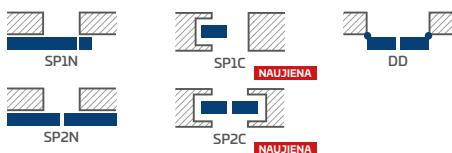

GALIMI SPRENDIMAI (135-143 psl.)

GALIMI VARČIŲ PLOČIAI

60 70 80 90 100

KONSTRUKCIJA

- užlaidinės, lygiabriaunės ir reversinės varčios
- vidinis medinis (šonai ir viršus, apačia – MDF) rėmas, padengtas dviem HDF plokštėmis
- stabilizuojamasis korinis arba už papildomą mokestį pilnavidurės plokštės užpildas
- pasirinktinai, už papildomą mokestį, viršutinės staktą praplečiančios plokštės – 134 psl. **NAUJIENA**

APDAILA

- varčios ir staktos dažytos UV technologija kietintu vandeniniu laku, kuris leidžia pasiekti labai gerą atsparumą sudėtingoms eksploataavimo sąlygoms
- standard arba lygiabriaunės technologijos varčios briauna

FURNITŪRA

- trys užlaidinėje varčioje įsukami vyriai
- trys sidabriniai lygiabriaunėje varčioje ir du reversinėje varčioje paslėpti vyriai (pasirinktinai už papildomą mokestį juodos spalvos); vyriai pristatomi ir įkainojami kartu su durų stakta **NAUJIENA**
- spyna su sklėsčiu užlaidinėje ir reversinėje varčioje ir raktu rakinamas magnetinis užraktas su patentuotu cilindru, įleidžiamas arba su suktuku lygiabriaunėje varčioje; pasirinktinai už papildomą mokestį juoda magnetinė spyna **NAUJIENA**

FREZAVIMAS

PRIEDAI UŽ PAPILDOMĄ MOKESTĮ

reversinė varčia NAUJIENA	66,00 Eur* / 79,86 Eur**
pilnavidurės plokštės užpildas	30,90 Eur* / 37,39 Eur**
ventiliacinė įpjova	6,60 Eur* / 7,99 Eur**
„100“ užlaidinė ir lygiabriaunė varčia	24,90 Eur* / 30,13 Eur**
papildoma apatinė sija (galima sutrumpinti varčią pačiam iki maks. 8 cm)	6,60 Eur* / 7,99 Eur**
užlaidinės varčios vyrių metaliniai dangteliai (spalva: šlifuotas nikelis, patina, blizgus chromas, blizgus žalvaris, baltos ir juodos spalvos); 1 vyrio komplekto kaina	3,00 Eur* / 3,63 Eur**
nusileidžiantis slenkstis ¹⁾	29,70 Eur* / 35,94 Eur**
lygiabriaunėse ir reversinėse durų varčiose pakeitimas juoda magnetine spyna	6,60 Eur* / 7,99 Eur**
magnetinis ribotuvas ¹⁾ NAUJIENA (yra šešių spalvų 132 psl.)	29,70 Eur* / 35,94 Eur**

* KAINA BE PVM, ** KAINA SU PVM, * / ** Kaina taikoma varčioms ir neapima durų rankenos ir staktos

¹⁾ ribotuvo naudojimas neleidžia naudoti nusileidžiančio slenkščio ir atvirksčiai