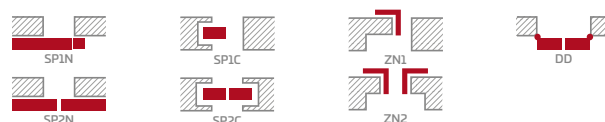

GALIMI SPRENDIMAI (135-143 psl.)

GALIMI VARČIŲ PLOČIAI

60 70 80 90 100

PRIEDAI UŽ PAPILDOMĄ MOKESTĮ

ventiliacinė įpjova	6,60 Eur* / 7,99 Eur**
medienos imitacijos plastikinės įvorės (4 vnt.)	5,10 Eur* / 6,17 Eur**
apvalios ir kvadratinės metalinės įvorės (4 vnt.); apdaila: šlifuojuo nikelio, patino, baltos ir juodos spalvos	26,40 Eur* / 31,94 Eur**
ventiliacinės grotelės (tik varčioms, kurių plotis: 80, 90, 100)	6,60 Eur* / 7,99 Eur**
„100“ užlaidinė ir lygiabriaunė varčia	13,20 Eur* / 15,97 Eur**
klijuotas, matinis arba saugus, lygus iš abiejų pusių VSG 221 stiklas; 1 stiklo vieneto kaina	9,90 Eur* / 11,98 Eur**
užlaidinės varčios vyrių metaliniai dangteliai (spalva: šlifuojuo nikelis, patina, blizgus chromas, blizgus žalvaris, baltos ir juodos spalvos); 1 vyrio komplekto kaina	3,00 Eur* / 3,63 Eur**
nusileidžiantis slenksčius ²⁾	29,70 Eur* / 35,94 Eur**
lygiabriaunėse durų varčiose pakeitimas juoda magnetine spyna	6,60 Eur* / 7,99 Eur**
magnetinis ribotuvas ²⁾ NAUJIENA	29,70 Eur* / 35,94 Eur**

gamyklinis grėžimas pereinamajam montavimui taikomas dviejų dalių mūsų **NAUJIENA** nemokamai pasiūlyme esančioms rankenoms ³⁾ psl. nuo 120 iki 127

* KAINA BE PVM, ** KAINA SU PVM, * / ** Kaina taikoma varčioms ir neapima durų rankenos ir staktos