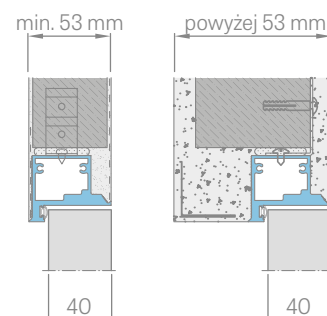

IŠTATYTA SIENOJE

* KAINA BE PVM, ** KAINA SU PVM