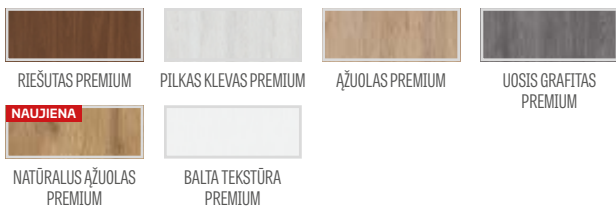

PREMIUM

168,00 Eur* / 203,28 Eur**

PREMIUM laminato klijuotos medienos rėmas

KONSTRUKCIJA

- STILE rėminės technologijos užlaidinė arba lygiabriaunė varčia
- vertikalus klijuotos sluoksniuotos medienos rėmas, dengtas plona HDF plokšte ir PREMIUM laminatu
- 16 mm storio HDF plokštės įsprūdus, padengtos PREMIUM laminatu (vertikalios rievės)
- pasirinktinai, už papildomą mokestį, viršutinės staktą praplečiančios plokštės – 134 psl. **NAUJIENA**