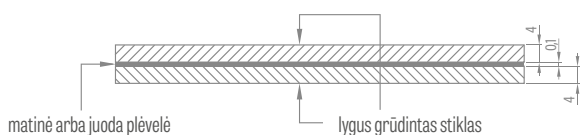

LAKUOTOS

KAINA NUO 191,40 Eur* / 231,59 Eur**

BALTA TITANO UV

GALIMI SPRENDIMAI ¹⁾³⁾ (135-143 psl.)

GALIMI VARČIŲ PLOČIAI

60 70 80 90 100

FREZAVIMAS

matinė arba juoda plėvelė