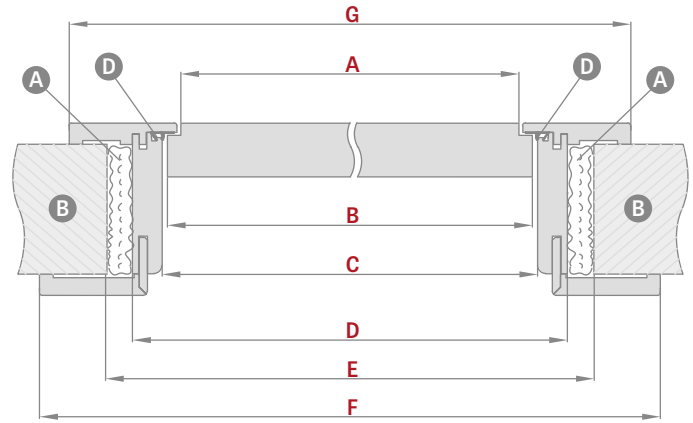

REVERSINĖ STAKTA

REVERSINĖS VARČIOS

REVERSINĖS STAKTOS REGULIAVIMO INTERVALAS

Reguliavimo intervalas mn.-maks. (mm)	REVERSINĖ STAKTA		
	GREKO	ST CPL ir PREMIUM	LAKUOTOS
75-95			
95-115	248,40 Eur* / 300,56 Eur**	259,20 Eur* / 313,63 Eur**	326,70 Eur* / 395,31 Eur**
115-135			
135-155			
155-175	256,20 Eur* / 310,00 Eur**	267,00 Eur* / 323,07 Eur**	339,90 Eur* / 411,28 Eur**
175-195			
195-215			
215-235	261,00 Eur* / 315,81 Eur**	272,10 Eur* / 329,24 Eur**	353,10 Eur* / 427,25 Eur**
235-255			
255-275	266,10 Eur* / 321,98 Eur**	276,90 Eur* / 335,05 Eur**	366,30 Eur* / 443,22 Eur**
275-295			
295-315	283,50 Eur* / 343,03 Eur**	294,60 Eur* / 356,47 Eur**	386,10 Eur* / 467,18 Eur**
315-335			
335-355	301,20 Eur* / 364,45 Eur**	312,00 Eur* / 377,52 Eur**	399,30 Eur* / 483,15 Eur**

¹⁾ leidžiamas nuokrypis, atsirandantis dėl staktos matmenų tolerancijos +/- 3 mm (rekomenduojame patikrinti prieš montuojant)

Durų plotis	A	B	C	D	E	F	G
„60“	624	644	652	696	736	834	791
„70“	724	744	752	796	836	934	891
„80“	824	844	852	896	936	1034	991
„90“	924	944	952	996	1036	1134	1091
„100“	1024	1044	1052	1096	1136	1234	1191

A putos **B** siena **C** grindys **D** guminis tarpiklis

- Reversinių varčių stakta yra su 8 cm kampiniu apvadu, kuris jungiamas 45 laipsnių kampu.
- Staktoje yra du paslėpti vyriai, kurių nesimato uždarius varčią
- Galimi dekorai: GREKO, PREMIUM, CPL ir BALTO TITANO UV lakas
- Lakuota BALTA TITANO UV stakta prieinama už papildomą mokestį su 8 cm kampiniu apvadu, kuris jungiamas 90 laipsnių kampu (nėra 75-95 mm diapazone) **NAUJIENA** – 48,00 Eur* / 58,08 Eur**
- Pakeitimas juodos spalvos vyriais ir spragtuku – 18,00 Eur* / 21,78 Eur** / kompl. staktai **NAUJIENA**
- 120 mm praplatinimas faneruotai reversinei 33,00 Eur* / 39,93 Eur** ir lakuotai 59,40 Eur* / 71,87 Eur** staktai (į kainą įeina nurodyto pločio staktos komplektas)

- Kilnojamas kampinis apvadas su 2 cm ilgio įlaidu ir standartinis reguliuojamo staktos kampinis apvadas, galimas visuose laminatuose – 33,00 Eur* / 39,93 Eur** ir lake 49,50 Eur* / 59,89 Eur** (į kainą įeina nurodyto pločio staktos komplektas)
- Staktą, kurios intervalas viršija 255 mm, sudaro du elementai
- Viršutinės plokštės priklijuotos prie sienos už papildomą mokestį 134 psl. **NAUJIENA**

* KAINA BE PVM, ** KAINA SU PVM