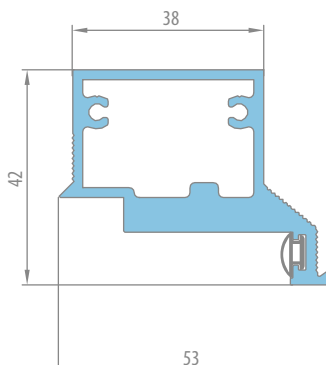

Varčios aukštis	Statybinės angos aukštis	Staktos išorinis aukštis	Perėjimo prošvaisos aukštis
Hd [mm]	Ho [mm]	Hz [mm]	Hp [mm]
2030	2079	2072	2030

APKALTA GIPSO KARTONO PLOKŠTĖMIS

ALIUMINIO STAKTOS PJŪVIS