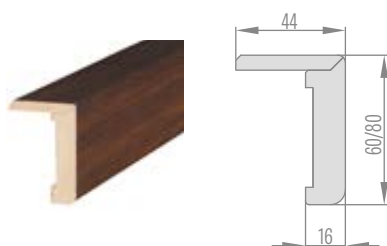

REGULIUOJAMOS STAKTOS STANDARTINIS KAMPINIS APVADAS

6 cm apvadas / 8 cm apvadas