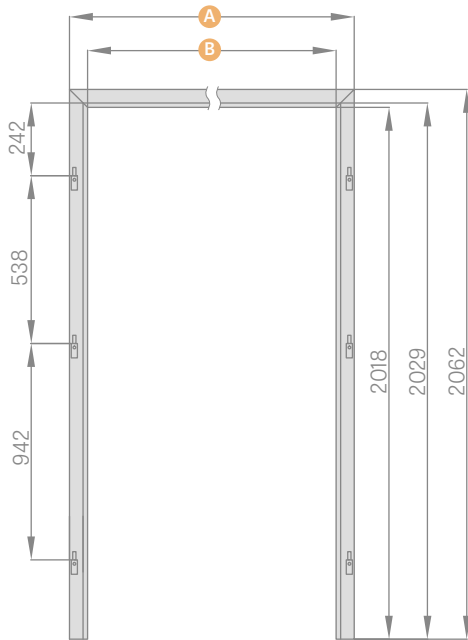

DVIVĖRIŲ DURŲ FIKSUOTA STAKTA

	,90"	,100"	,110"	,120"	,130"	,140"
A	1038	1138	1238	1338	1438	1538
B	950	1050	1150	1250	1350	1450

	,150"	,160"	,170"	,180"	,190"
A	1638	1738	1838	1938	2038
B	1550	1650	1750	1850	1950