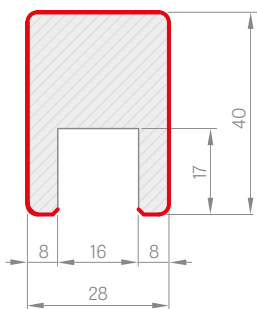

DEKORATYVINĖ JUOSTA

MONTAVIMO JUOSTA

GALINĖ JUOSTA

DEKORATYVINĖ PLOKŠTĖ