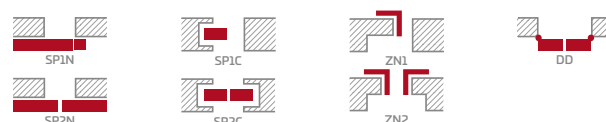

GALIMI SPRENDIMAI (135-143 psl.)

GALIMI VARČIŲ PLOČIAI

60 70 80 90 100

PRIEDAI UŽ PAPILDOMĄ MOKESTĮ

ventiliacinė įpjova	6,60 Eur* / 7,99 Eur**
medienos imitacijos plastikinės įvorės (4 vnt.)	5,10 Eur* / 6,17 Eur**
apvalios ir kvadratinės metalinės įvorės (4 vnt.); apdaila: šlifuoto nikelio, patino, baltos ir juodos spalvos	26,40 Eur* / 31,94 Eur**
ventiliacinės grotelės (tik varčioms, kurių plotis: 80, 90, 100)	6,60 Eur* / 7,99 Eur**
„100“ užlaidinė ir lygiabriaunė varčia	13,20 Eur* / 15,97 Eur**
klijuotas, matinis arba saugus, lygus iš abiejų pusių VSG 221 stiklas; 1 stiklo vieneto kaina	19,80 Eur* / 23,96 Eur**
užlaidinės varčios vyrių metaliniai dangteliai (spalva: šlifuotas nikelis, patina, blizgus chromas, blizgus žalvaris, baltos ir juodos spalvos); 1 vyrio komplekto kaina	3,00 Eur* / 3,63 Eur**
nusileidžiantis slenksčius ²⁾	29,70 Eur* / 35,94 Eur**
lygiabriaunėse durų varčiose pakeitimas juoda magnetine spyna	6,60 Eur* / 7,99 Eur**
magnetinis ribotovas ²⁾ NAUJIENA (yra šešių spalvų 132 psl.)	29,70 Eur* / 35,94 Eur**

gamyklinis grėžimas pereinamajam montavimui taikomas dviejų dalių mūsų **NAUJIENA** pasiūlyme esančioms rankenoms ³⁾ psl. nuo 120 iki 127 nemokamai

* KAINA BE PVM, ** KAINA SU PVM, * / ** Kaina taikoma varčioms ir neapima durų rankenos ir staktos