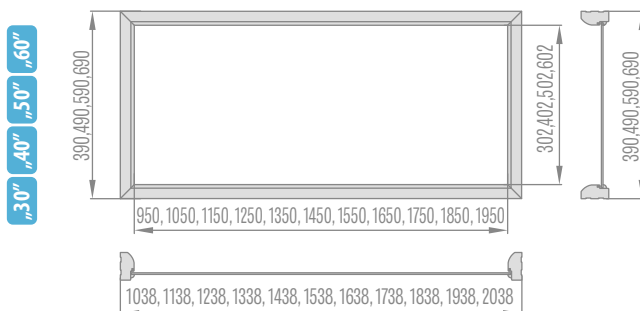

Dvivėrių durų fiksuotos staktos viršutiniai švieslangiai

„90“ „100“ „110“ „120“ „130“ „140“ „150“ „160“ „170“ „180“ „190“