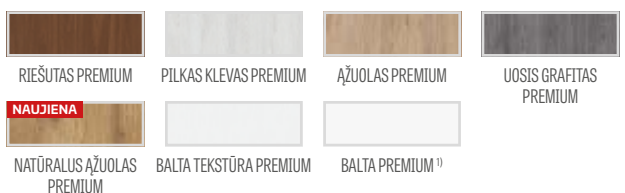

AZALIA 1 modelis su AŽUOLO ST CPL laminatu ir šlifuito chromo CUBE rankena

GREKO

126,00 Eur* / 152,46 Eur**

PREMIUM

153,00 Eur* / 185,13 Eur**

CPL

153,00 Eur* / 185,13 Eur**

GREKO ir CPL laminato MDF rėmas su AntiFinger danga **NAUJIENA**