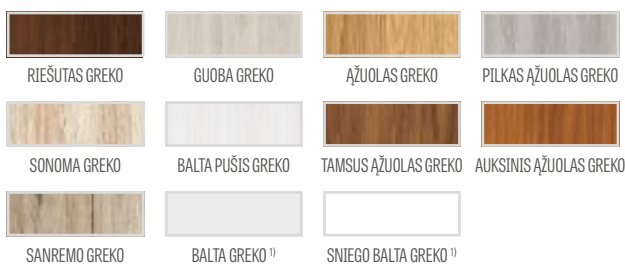

AZALIA 1 modelis su AŽUOLO ST CPL laminatu ir šlifuito chromo CUBE rankena

GREKO

126,00 Eur* / 152,46 Eur**

PREMIUM

153,00 Eur* / 185,13 Eur**

CPL

153,00 Eur* / 185,13 Eur**

GREKO ir CPL laminato MDF rėmas su AntiFinger danga **NAUJIENA**