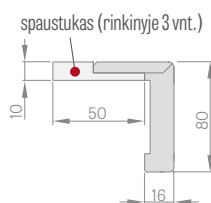

6cm ir 8cm KAMPINIS APVADAS **NAUJIENA** su spaustukais

FIKSUOTOS PRIEŠGAISRINĖS STAKTOS PJŪVIS