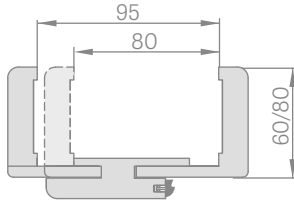

REGULIUOJAMA STAKTA

LYGIABRIAUNĖS VARČIOS

REGULIUOJAMA STAKTA 80-95 m INTERVALAS

6 cm apvadas / 8 cm apvadas

Staktos, kurios intervalas 80-95 mm, kampinio apvado įlaidą būtina savarankiškai nupjauti iki reikiamo intervalo

STAKTOS JUNGIMAS