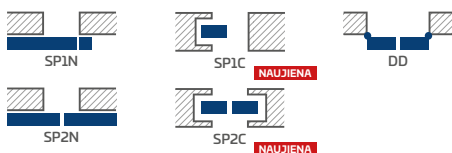

MILDA 2 modelis su juoda PREMIUM CUBE rankena

LAKUOTOS

207,90 Eur* / 251,56 Eur**

BALTA TITANO UV

GALIMI SPRENDIMAI (135-143 psl.)

GALIMI VARČIŲ PLOČIAI

60 70 80 90 100

KONSTRUKCIJA