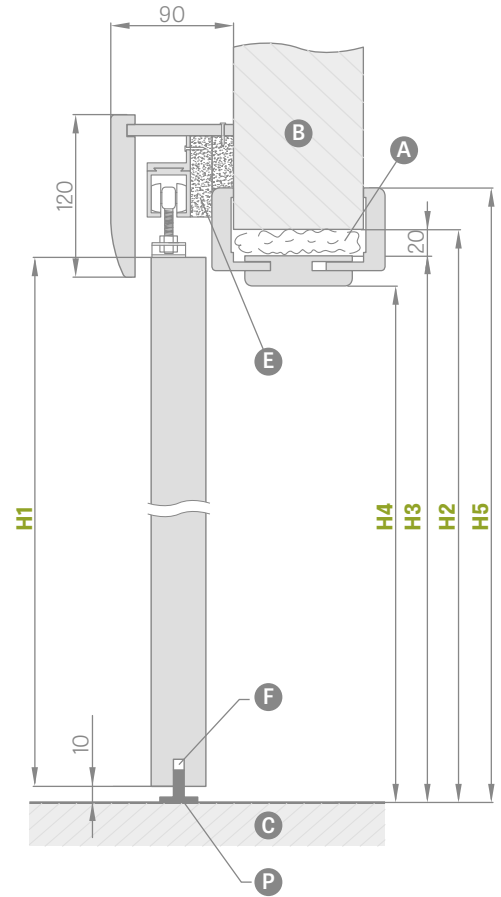

Raktas – tik sidabrinės spalvos

Raktų rakinamos spygnos su kabliu komplekte yra dvi pasirenkamos rankenėlės

SIENINĖ STUMDOMOJI SISTEMA

SU STAKTOS APDAILA

SP1Nz arba SP1Nb (kairinė averso versija)

SP2N (averso versija)