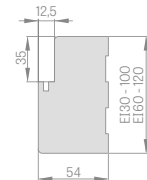

PRIEŠGAISRINĖS STAKTOS PJŪVIS SU SIENOS APDAILA IR KAMPINIŲ APVADŲ SU SPAUSTUKAIS

PRIEŠGAISRINĖS STAKTOS PJŪVIS SU SIENOS APDAILA

6 cm ir 8 cm KAMPINIS APVADAS su spaustukais

FIKSUOTOS PRIEŠGAISRINĖS STAKTOS PJŪVIS