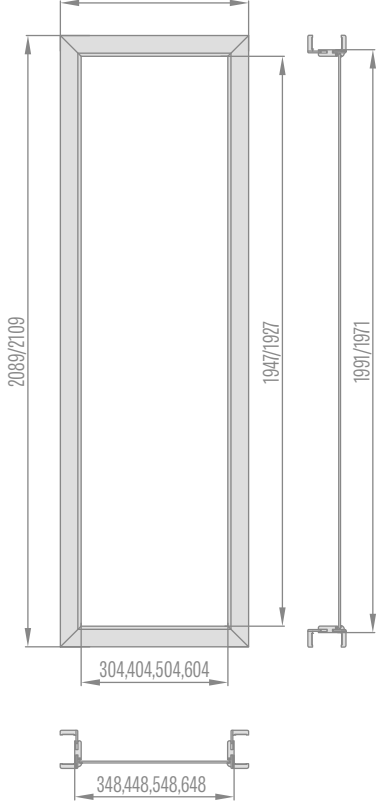

Reguliuojamos staktos šoniniai švieslangiai
6 cm apvadas / 8 cm apvadas

„30“ „40“ „50“ „60“

446/486, 546/586, 646/686, 746/786