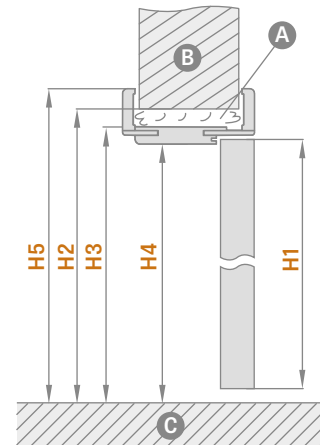

DVIVĖRĖS DURYS

BE UŽLAIDOS

DVIVĖRĖS LYGIABRIAUNĖS DURYS
SU REGULIUOJAMA STAKTA