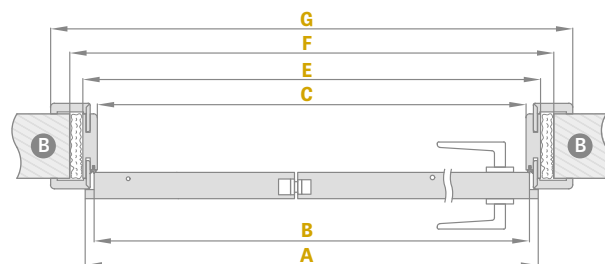

SULANKSTOMA VARČIA

181,50 Eur* / 219,61 Eur**

Durų plotis	A	B	C	E	F	G	H
„60“	641	614	604	648	688	746*/786**	152,5
„70“	741	714	704	748	788	846*/886**	202,5
„80“	841	814	804	848	888	946*/986**	252,5
„90“	941	914	904	948	988	1046*/1086**	302,5
„100“	1041	1014	1004	1048	1088	1146*/1186**	352,5

* 6 cm apvadas / ** 8 cm apvadas jungimas tik 45 laipsnių kampu

GALIMI VARČIŲ PLOČIAI

60 70 80 90 100

montavimo filmas
<https://youtu.be/tzccmzy7rvq>

Reguliavimo intervalas mn.-maks. (mm)	KAINA	Reguliavimo intervalas mn.-maks. (mm)	KAINA
80-100	116,70 Eur* / 141,21 Eur**	260-280	144,60 Eur* / 174,97 Eur**
100-120	118,20 Eur* / 143,02 Eur**	260-300	147,90 Eur* / 178,96 Eur**
120-140	121,50 Eur* / 147,01 Eur**	280-300	147,90 Eur* / 178,96 Eur**
140-160	124,80 Eur* / 151,01 Eur**	300-320	151,20 Eur* / 182,95 Eur**
160-180	129,90 Eur* / 157,18 Eur**	320-340	154,50 Eur* / 186,94 Eur**
180-200	131,40 Eur* / 158,99 Eur**	340-360	166,80 Eur* / 201,83 Eur**
200-220	134,70 Eur* / 162,99 Eur**	360-380	170,10 Eur* / 205,82 Eur**
220-240	138,00 Eur* / 166,98 Eur**	380-400	176,70 Eur* / 213,81 Eur**
240-260	141,30 Eur* / 170,97 Eur**	400-420	180,00 Eur* / 217,80 Eur**

Už kiekvienus 2 cm papildomas 9,90 Eur* / 11,98 Eur** mokestis (atsižvelgiant į kainą 400–420 intervale) iki 500–520 intervalo

* KAINA BE PVM, ** KAINA SU PVM