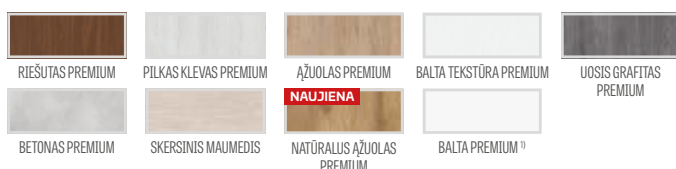

* KAINA BE PVM, ** KAINA SU PVM, * / ** Kaina taikoma varčioms ir neapima durų rankenos ir staktos

PRIEDAI UŽ PAPILDOMĄ MOKESTĮ

reversinės varčios (nėra CPL 0,2 ir CPL 0,7 modeliuose)	NAUJIENA	66,00 Eur* / 79,86 Eur**
pilnavidurės plokštės užpildas (į kainą standartiškai įskaičiuotas trečias vyris užlaidinėje varčioje)		30,90 Eur* / 37,39 Eur**
sutvirtinta pritrauktuvui įrengti		6,60 Eur* / 7,99 Eur**
alkūninis pritrauktuvas (sidabrinis, juodas, baltas, rudas)		66,00 Eur* / 79,86 Eur**
papildoma apatinė sija (galima ją pačiam sutrumpinti daugiausia iki 8 cm)		6,60 Eur* / 7,99 Eur**
ventiliacinė įpjova arba ventiliacinės grotelės		6,60 Eur* / 7,99 Eur**
apvalios arba kvadratinės metalinės įvorės (4 vnt.); apdaila: šlifuto nikelio, patino, baltos ir juodos spalvos		26,40 Eur* / 31,94 Eur**
plastikinės įvorės		5,10 Eur* / 6,17 Eur**
„100“ užlaidinė ir lygiabriaunė varčia		13,20 Eur* / 15,97 Eur**
„110“ užlaidinė ir lygiabriaunė varčia (į kainą standartiškai įskaičiuotas trečias vyris varčioje)		26,40 Eur* / 31,94 Eur**
klijuotas, matinis VSG 221 stiklas		
ALTAMURA 2		61,20 Eur* / 74,05 Eur**
ALTAMURA 3		42,90 Eur* / 51,91 Eur**
ALTAMURA 4		16,50 Eur* / 19,96 Eur**
ALTAMURA 7		19,80 Eur* / 23,96 Eur**
ALTAMURA 8		9,90 Eur* / 11,98 Eur**
papildomas vyris užlaidinėje varčioje, kuris visada būtinas pagal Čekijos standartą (netaikoma pilnavidurės plokštės užpildui, GREKO, PREMIUM dekorams ir „100“ varčioms)		5,10 Eur* / 6,17 Eur**
nusileidžiantis slenkstis³⁾		29,70 Eur* / 35,94 Eur**
užlaidinės varčios vyrių metaliniai dangteliai (šlifutas nikelis, patina, blizgus chromas, blizgus žalvaris, baltos ir juodos spalvos)		3,00 Eur* / 3,63 Eur** 1 vyrio komplekto kaina
ALTAMURA 1 modelyje gal būti nerūdijančio plieno iliuminatorius: poliruotas chromas arba šlifutas satinas; decormat arba bespalvis stiklas; iliuminatoriaus skersmuo: vidinis – 350 mm)		115,50 Eur* / 139,75 Eur** 181,50 Eur* / 219,61 Eur** (matinė juoda)
nerūdijančio plieno plokštė (montuojama iš abiejų pusių tik su STANDARD užlaidinėse varčiose) auk. 300mm		
- apatinė Altamura 1, 3, 4, 6, 8		75,90 Eur* / 91,84 Eur**
- vidurinė Altamura 1, 4		75,90 Eur* / 91,84 Eur**
- apatinė su ventiliacija Altamura 1, 3, 4, 6, 8		82,50 Eur* / 99,83 Eur**
briaunos apdaila juodos varčios	NAUJIENA	16,50 Eur* / 19,96 Eur**
lygiabriaunėse ir reversinėse durų varčiose pakeitimas juoda magnetine spyna		6,60 Eur* / 7,99 Eur**
magnetinis ribotuvas³⁾ (yra šešių spalvų 132 psl.)	NAUJIENA	29,70 Eur* / 35,94 Eur**
ALTAMURA 1 modelyje intarsija LUX; versijos pateikiamos 80–81 psl.		60,00 Eur* / 72,60 Eur** 90,00 Eur* / 108,90 Eur** (intarsija LUX 315)

GALIMI VARČIŲ PLOČIAI

60 70 80 90 100 110