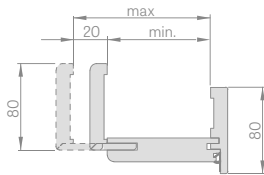

REVERSINĖS STAKTOS REGULIAVIMO INTERVALAS

Reguliavimo intervalas mn.-maks. (mm)	REVERSINĖ STAKTA		
	GREKO	ST CPL ir PREMIUM	LAKUOTOS
75-95			
95-115	248,40 Eur* / 300,56 Eur**	259,20 Eur* / 313,63 Eur**	326,70 Eur* / 395,31 Eur**
115-135			
135-155			
155-175	256,20 Eur* / 310,00 Eur**	267,00 Eur* / 323,07 Eur**	339,90 Eur* / 411,28 Eur**
175-195			
195-215			
215-235	261,00 Eur* / 315,81 Eur**	272,10 Eur* / 329,24 Eur**	353,10 Eur* / 427,25 Eur**
235-255			
255-275	266,10 Eur* / 321,98 Eur**	276,90 Eur* / 335,05 Eur**	366,30 Eur* / 443,22 Eur**
275-295			
295-315	283,50 Eur* / 343,03 Eur**	294,60 Eur* / 356,47 Eur**	386,10 Eur* / 467,18 Eur**
315-335			
335-355	301,20 Eur* / 364,45 Eur**	312,00 Eur* / 377,52 Eur**	399,30 Eur* / 483,15 Eur**

¹⁾ leidžiamas nuokrypis, atsirandantis dėl staktos matmenų tolerancijos +/- 3 mm (rekomenduojame patikrinti prieš montuojant)

Durų plotis	A	B	C	D	E	F	G
„60“	624	644	652	696	736	834	791
„70“	724	744	752	796	836	934	891
„80“	824	844	852	896	936	1034	991
„90“	924	944	952	996	1036	1134	1091
„100“	1024	1044	1052	1096	1136	1234	1191

A putos **B** siena **C** grindys **D** guminis tarpiklis

- Reversinių varčių stakta yra su 8 cm kampiniu apvadu, kuris jungiamas 45 laipsnių kampu.
- Staktoje yra du paslėpti vyriai, kurių nesimato uždarius varčią
- Galimi dekorai: GREKO, PREMIUM, CPL ir BALTO TITANO UV lakas
- Lakuota BALTA TITANO UV stakta prieinama už papildomą mokestį su 8 cm kampiniu apvadu, kuris jungiamas 90 laipsnių kampu (nėra 75-95 mm diapazone) **NAUJIENA** – 48,00 Eur* / 58,08 Eur**
- Pakeitimas juodos spalvos vyriais ir spragtuku – 18,00 Eur* / 21,78 Eur** / kompl. staktai **NAUJIENA**
- 120 mm praplatinimas faneruotai reversinei 33,00 Eur* / 39,93 Eur** ir lakuotai 59,40 Eur* / 71,87 Eur** staktai (į kainą įeina nurodyto pločio staktos komplektas)

- Kilnojamas kampinis apvadas su 2 cm ilgio įlaidu ir standartinis reguliuojamo staktos kampinis apvadas, galimas visuose laminatuose – 33,00 Eur* / 39,93 Eur** ir lake 49,50 Eur* / 59,89 Eur** (į kainą įeina nurodyto pločio staktos komplektas)
- Staktą, kurios intervalas viršija 255 mm, sudaro du elementai
- Viršutinės plokštės priklijuotos prie sienos už papildomą mokestį 134 psl. **NAUJIENA**

* KAINA BE PVM, ** KAINA SU PVM