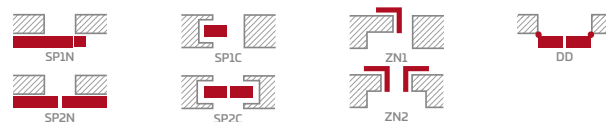

GALIMI SPRENDIMAI (135-143 psl.)

GALIMI VARČIŲ PLOČIAI

60 70 80 90 100

PRIEDAI UŽ PAPILDOMĄ MOKESTĮ

ventiliacinė įpjova	6,60 Eur* / 7,99 Eur**
medienos imitacijos plastikinės įvorės (4 vnt.)	5,10 Eur* / 6,17 Eur**
apvalios ir kvadratinės metalinės įvorės (4 vnt.); apdaila: šlifuojuotų nikelio, patino, baltos ir juodos spalvos	26,40 Eur* / 31,94 Eur**
ventiliacinės grotelės (tik varčioms, kurių plotis: 80, 90, 100)	6,60 Eur* / 7,99 Eur**
„100“ užlaidinė ir lygiabriaunė varčia	13,20 Eur* / 15,97 Eur**
klijuotas, matinis arba saugus, lygus iš abiejų pusių VSG 221 stiklas; 1 stiklo vieneto kaina	14,10 Eur* / 17,06 Eur**
užlaidinės varčios vyriai metaliniai dangteliai (spalva: šlifuojuotas nikelis, patina, blizgus chromas, blizgus žalvaris, baltos ir juodos spalvos); 1 vyrio komplekto kaina	3,00 Eur* / 3,63 Eur**
nusileidžiantis slenkstis ²⁾	29,70 Eur* / 35,94 Eur**
lygiabriaunėse durų varčiose pakeitimas juoda magnetine spyna	6,60 Eur* / 7,99 Eur**
magnetinis ribotuvas ²⁾ NAUJIENA	29,70 Eur* / 35,94 Eur**

gamyklinis grėžimas pereinamajam montavimui taikomas dviejų dalių mūsų **NAUJIENA** pasiūlyme esančioms rankenoms ³⁾ psl. nuo 120 iki 127 nemokamai