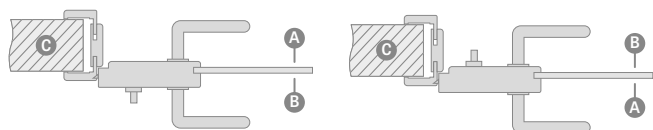

VONIOS KAMBARIO UŽRAKTAS

iš lauko (L)

iš vidaus (V)

A prieškambaris; **B** vonios kambarys; **C** siena

Tualetu užraktas – užsakant spyna su užraktu būtina pasirinkti: LAUKO suktuką – kai vonios kambario užraktas montuojamas durų išorinėje pusėje (L)

arba VIDAUS suktuką – kai vonios kambario užraktas montuojamas durų vidinėje pusėje (V)

DĖMESIO: Suktukas su užraktu yra kryptinis (dešinysis kairysis)