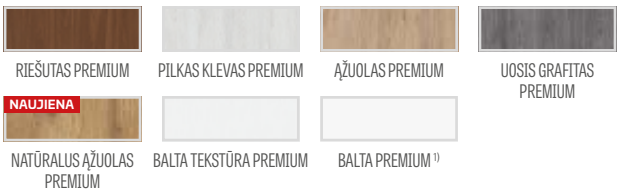

BERBERYS 6

BERBERYS 7

BERBERYS 8

BERBERYS 1 modelis su UOSIO GRAFITO PREMIUM laminatu ir TOPAZ INOX rankena

GREKO

168,00 Eur* / 203,28 Eur**

PREMIUM

186,00 Eur* / 225,06 Eur**

CPL

186,00 Eur* / 225,06 Eur**

GREKO ir CPL laminato MDF rėmas su AntiFinger danga **NAUJIENA**

PREMIUM ir CPL laminato klijuotos medienos rėmas be AntiFinger dangos

KONSTRUKCIJA

- STILE rėminės technologijos užlaidinė arba lygiabriaunė varčia
- vertikalus MDF plokštės rėmas su GREKO ir CPL laminatu ir vertikalus klijuotos sluoksniuotos medienos rėmas, dengtas plona HDF plokšte ir PREMIUM arba CPL laminatu be AntiFinger sluoksnio **NAUJIENA**
- 4 mm storio HDF plokštės įsprūdės, padengtos GREKO, CPL arba PREMIUM laminatu
- šlifuoto aliuminio intarpai
- pasirinktinai, už papildomą mokestį, viršutinės staktą praplečiančios plokštės – 134 psl. **NAUJIENA**