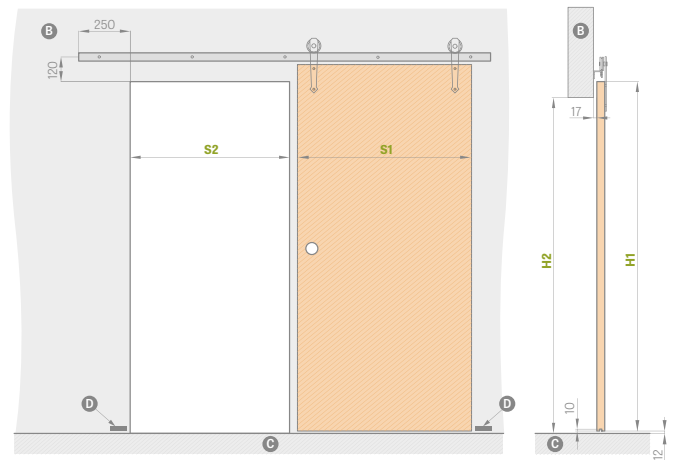

	„60”	„70”	„80”	„90”	„100”
S1 varčios plotis	644	744	844	944	1044
S2 angos sienoje plotis	574	674	774	874	974
H1 varčios aukštis	2150	2150	2150	2150	2150
H2 sienos angos aukštis	2082	2082	2082	2082	2082