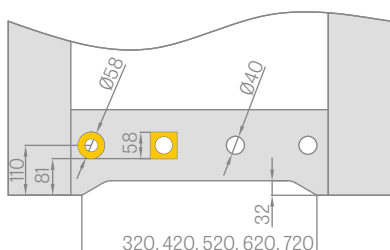

* KAINA BE PVM, ** KAINA SU PVM

ELEKTROMAGNETINĖ SKLENDĖ

(gali būti montuojamas užlandinių varčių fiksuojuose ir reguliuojamoje staktose, žr. 161-163 psl., bet nenaudojamas GRAF stiklinių ir dvivėrių durų staktoms)

Galimi elektromagnetinės sklendės tipai:

- 12 V pagrindinis
- 24 V pagrindinis
- 12 V su jungikliu
- 24 V su jungikliu
- 12 V reversinis
- 24 V reversinis

PAGRINDINIS SU JUNGIKLIU

- visą laiką uždarytas, atidaromas įjungus įtampą
- veikia kaip pagrindinis, bet gali būti išjungiamas pasukus skląstį.

REVERSINIS

- įjungus įtampą uždaromas, išjungus įtampą atidaromas.

Priešgaisrinėse duryse negalima naudoti reversinės elektromagnetinės sklendės ir elektromagnetinė sklendės su jungikliu.

VARČIŲ TRUMPINIMAS

Yra galimybė trumpinti varčias pagal Lenkos standartą, savo nuožiūra, daugiausia iki 50 mm arba iki 80 mm HERSE SET serijos varčias (jeigu nesutrumpintos gamykloje) ir skydines varčias, jeigu gamykloje sumontuotas papildomas apatinis skersinis.

(DĖMESIO: negalima trumpinti FRAGI varčių, dvivėrių ir priešgaisrinių durų, stumdomųjų sistemų varčių be išdrožų, GRAF stiklinių durų, FORTECA RC2 ir FORTECA RC3 apsauginių nuo įsilaužimo durų, taip pat rėminių varčių pagal Čekijos standartą).

Varčia, pagamina pagal Čekijos standartą yra 47 mm žemesnės už pagamintas pagal Lenkijos standartą.