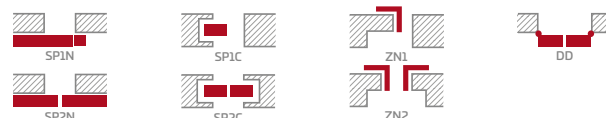

GALIMI SPRENDIMAI ³⁾ (135-143 psl.)

GALIMI VARČIŲ PLOČIAI

60 70 80 90 100

PRIEDAI UŽ PAPILDOMĄ MOKESTĮ

ventiliacinė įpjova	6,60 Eur* / 7,99 Eur**
medienos imitacijos plastikinės įvorės (4 vnt.) ²⁾	5,10 Eur* / 6,17 Eur**
apvalios ir kvadratinės ²⁾ metalinės įvorės (4 vnt.); apdaila: šlifluoto nikelio, patino, baltos ir juodos spalvos	26,40 Eur* / 31,94 Eur**
ventiliacinės grotelės ²⁾ (tik varčioms, kurių plotis: 80, 90, 100)	6,60 Eur* / 7,99 Eur**
„100“ užlaidinė ir lygiabriaunė varčia	13,20 Eur* / 15,97 Eur**
klijuotas, matinis arba juodas NAUJIENA, saugus, lygus iš abiejų pusių VSG 221 stiklas	
FREZJA 1.....	19,80 Eur* / 23,96 Eur**
FREZJA 3.....	82,50 Eur* / 99,83 Eur**
FREZJA 5.....	9,90 Eur* / 11,98 Eur**
užlaidinės varčios vyriai metaliniai dangteliai (spalva: šlifluotas nikelis, patina, blizgus chromas, blizgus žalvaris, baltos ir juodos spalvos); 1 vyrio komplekto kaina	3,00 Eur* / 3,63 Eur**
nusileidžiantis slenkstis ⁴⁾ (išskyrus FREZJA 8)	29,70 Eur* / 35,94 Eur**
lygiabriaunėse durų varčiose pakeitimas juoda magnetine spyna	6,60 Eur* / 7,99 Eur**
magnetinis ribotuvas ⁴⁾ NAUJIENA (yra šešių spalvų 132 psl.)	29,70 Eur* / 35,94 Eur**
gamyklinis grėžimas pereinamajam montavimui taikomas dviejų dalių mūsų pasiūlyme NAUJIENA esančioms rankenoms ⁵⁾ psl. nuo 120 iki 127	nemokamai

¹⁾ baltas, lygus laminatas, dažyto paviršiaus imitacija

²⁾ nėra FREZJA 8 modelyje

³⁾ nėra FREZJA 8 modelių stumdamosiose sistemose

⁴⁾ ribotovo naudojimas neleidžia naudoti nusileidžiančio slenkščio ir atvirkščiai

⁵⁾ taikoma tik PREMIUM ir ST CPL dekorams

⁶⁾ speciali nešvarumus ir pirščių atspaudus sumažinanti AntiFinger danga