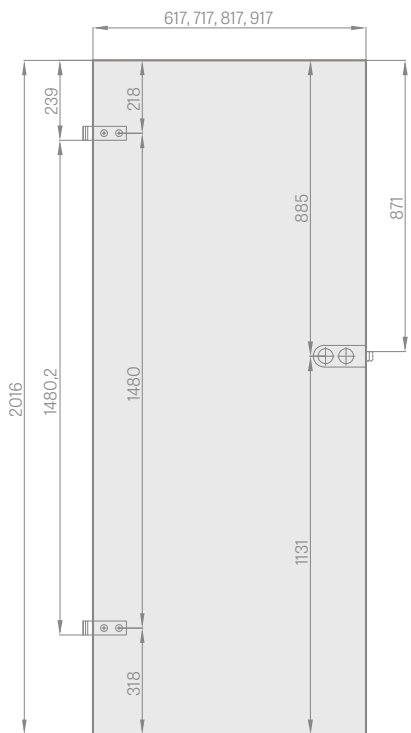

GRAF STIKLAS

PRIEŠGAISRINĖ VARČIA