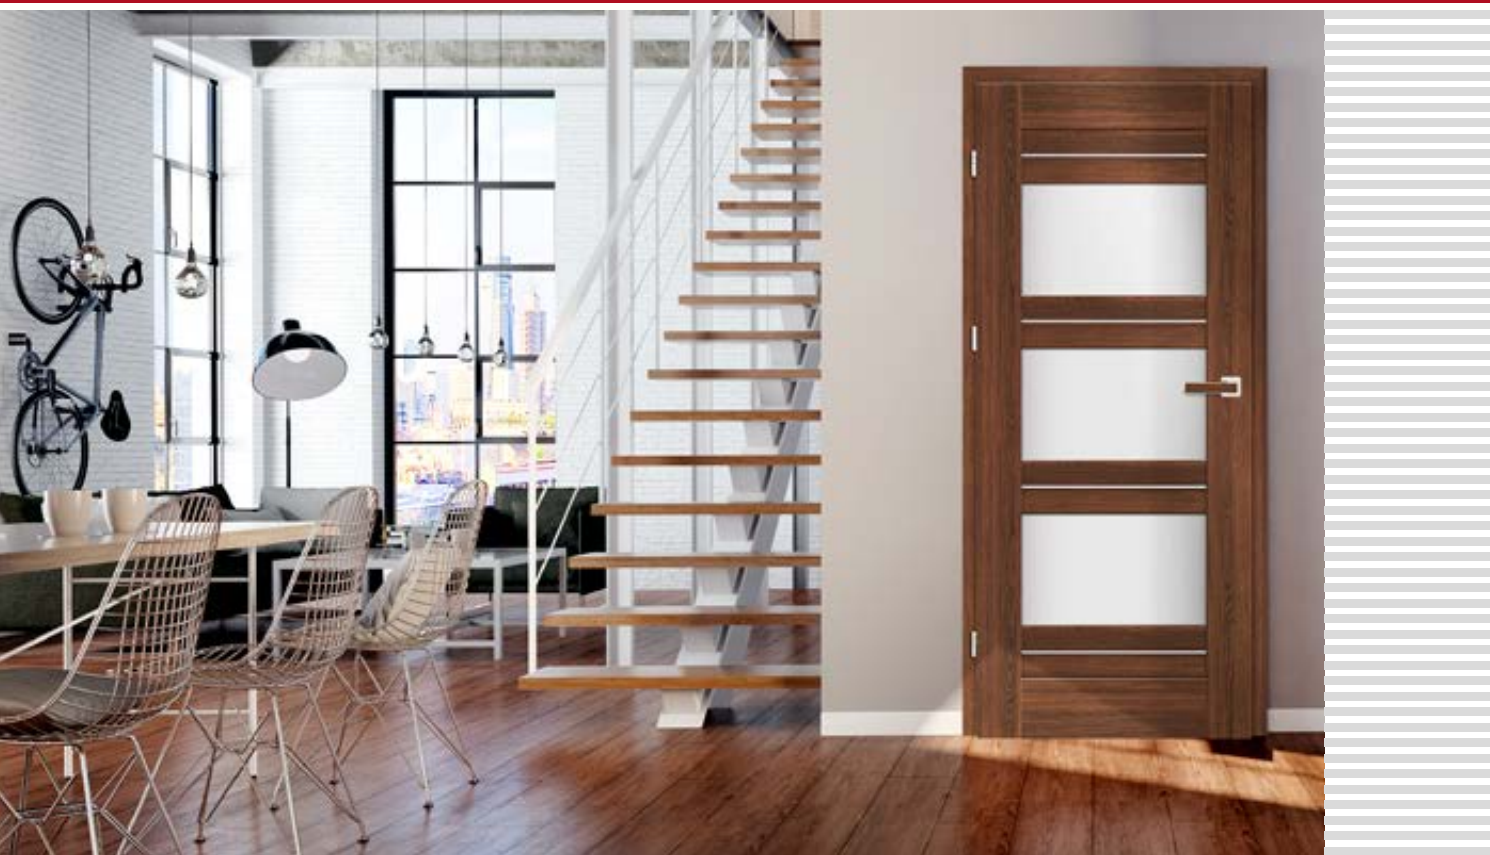

* KAINA BE PVM, ** KAINA SU PVM, * / ** Kaina taikoma varčioms ir neapima durų rankenos ir staktos

KROKUS

STILE VIDAUS RĖMINIŲ UŽLAIDINIŲ IR LYGIABRIAUNIŲ DURŲ VARČIOS

KROKUS 1, RIEŠUTO GREKO dekoras, DECO rankena