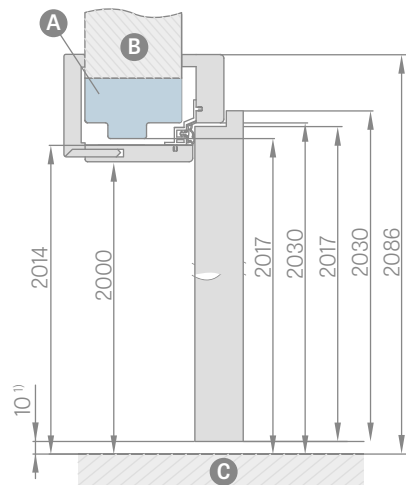

¹⁾ leidžiamas nuokrypis, atsirandantis dėl staktos matmenų tolerancijos +/- 3 mm (rekomenduojame patikrinti prieš montuojant)

- **A** – plieninė stakta
- **B** – siena
- **C** – grindys
- **D** – rankena
- **E** – aliuminio profilis tarpikliu
- **Z** – nuo 80 mm iki 255 mm intervalas