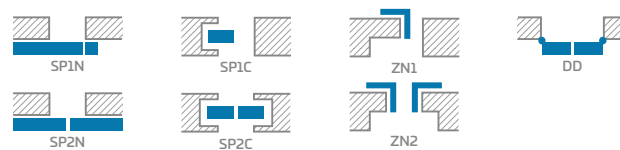

GALIMI VARČIŲ PLOČIAI

STIKLO RĖMELIAI

GALIMI SPRENDIMAI (135-143 psl.)