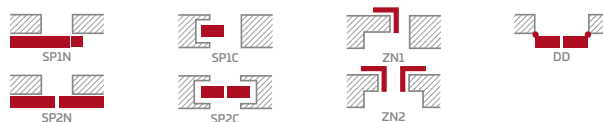

GALIMI SPRENDIMAI (135-143 psl.)

GALIMI VARČIŲ PLOČIAI

60 70 80 90 100

PRIEDAI UŽ PAPILDOMĄ MOKESTĮ

ventiliacinė įpjova	6,60 Eur* / 7,99 Eur**
medienos imitacijos plastikinės įvorės (4 vnt.)	5,10 Eur* / 6,17 Eur**
apvalios ir kvadratinės metalinės įvorės (4 vnt.); apdaila: šlifutuoto nikelio, patino, baltos ir juodos spalvos	26,40 Eur* / 31,94 Eur**
ventiliacinės grotelės (tik varčioms, kurių plotis: 80, 90, 100)	6,60 Eur* / 7,99 Eur**
„100“ užlaidinė ir lygiabriaunė varčia	13,20 Eur* / 15,97 Eur**
klijuotas, matinis arba saugus, lygus iš abiejų pusių VSG 221 stiklas; 1 stiklo vieneto kaina	11,70 Eur* / 14,16 Eur**
užlaidinės varčios vyrių metaliniai dangteliai (spalva: šlifutuotas nikelis, patina, blizgus chromas, blizgus žalvaris, baltos ir juodos spalvos); 1 vyro komplekto kaina	3,00 Eur* / 3,63 Eur**
nusileidžiantis slenksčius ²⁾	29,70 Eur* / 35,94 Eur**
lygiabriaunėse durų varčiose pakeitimas juoda magnetine spyna	6,60 Eur* / 7,99 Eur**
magnetinis ribotuvas ²⁾ NAUJIENA	29,70 Eur* / 35,94 Eur** (yra šešių spalvų 132 psl.)
gamyklinis grėžimas pereinamajam montavimui taikomas dviejų dalių mūsų pasiūlyme esančioms rankenoms ³⁾ psl. nuo 120 iki 127 NAUJIENA	nemokamai

* KAINA BE PVM, ** KAINA SU PVM, * / ** Kaina taikoma varčioms ir neapima durų rankenos ir staktos