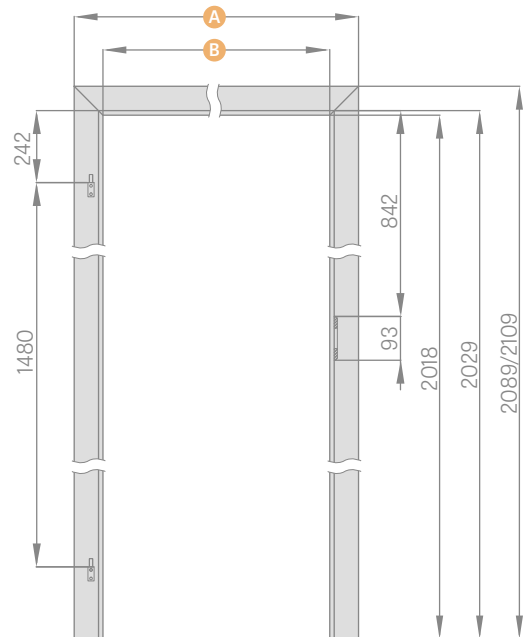

STIKLINIŲ DURŲ REGULIUOJAMA STAKTA

	,60"	,70"	,80"	,90"
A	746/786	846/886	946/986	1046/1086
B	604	704	804	904

6 cm apvadas / 8 cm apvadas

stiklinių durų staktose naudojamas vyris su 10 mm kaiščių