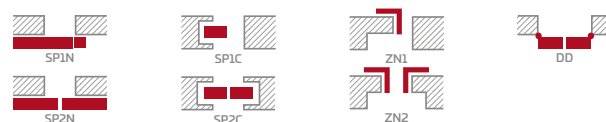

GALIMI SPRENDIMAI (135-143 psl.)

GALIMI VARČIŲ PLOČIAI

60 70 80 90 100

PRIEDAI UŽ PAPILDOMĄ MOKESTĮ

ventiliacinė įpjova	6,60 Eur* / 7,99 Eur**
medienos imitacijos plastikinės įvorės (4 vnt.)	5,10 Eur* / 6,17 Eur**
apvalios ir kvadratinės metalinės įvorės (4 vnt.); apdaila: šlifutuoto nikelio, patino, baltos ir juodos spalvos	26,40 Eur* / 31,94 Eur**
ventiliacinės grotelės (tik varčioms, kurių plotis: 80, 90, 100)	6,60 Eur* / 7,99 Eur**
„100“ užlaidinė ir lygiabriaunė varčia	13,20 Eur* / 15,97 Eur**
klijuotas, matinis arba juodas NAUJIENA, saugus, lygus iš abiejų pusių VSG 221 stiklas; 1 stiklo vieneto kaina	2,70 Eur* / 3,27 Eur**
užlaidinės varčios vyrių metaliniai dangteliai (spalva: šlifutuotas nikelis, patina, blizgus chromas, blizgus žalvaris, baltos ir juodos spalvos); 1 vyro komplekto kaina	3,00 Eur* / 3,63 Eur**
nusileidžiantis slenkstis ²⁾	29,70 Eur* / 35,94 Eur**
lygiabriaunėse durų varčiose pakeitimas juoda magnetine spyna	6,60 Eur* / 7,99 Eur**
magnetinis ribotuvas ²⁾ NAUJIENA (yra šešių spalvų 132 psl.)	29,70 Eur* / 35,94 Eur**
gamyklinis grėžimas pereinamajam montavimui taikomas dviejų dalių mūsų pasiūlyme esančioms rankenoms ³⁾ psl. nuo 120 iki 127	nemokamai

* KAINA BE PVM, ** KAINA SU PVM, * / ** Kaina taikoma varčioms ir neapima durų rankenos ir staktos

¹⁾ baltas, lygus laminatas, dažyto paviršiaus imitacija

²⁾ ribotovo naudojimas neleidžia naudoti nusileidžiančio slenkščio ir atvirkščiai

³⁾ taikoma tik PREMIUM ir ST CPL dekorams

⁴⁾ specialieji nešvarumus ir pirštų atspaudus sumažinantį AntiFinger dangą