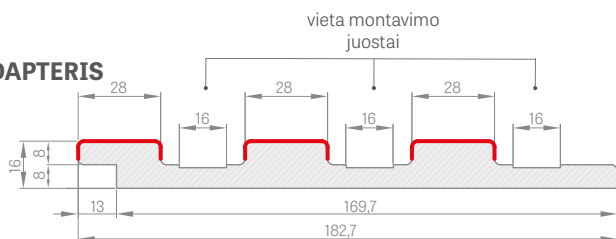

ADAPTERIS

— LAMINATAS

	ST CPL ir PREMIUM
adapteris, il. 2750 mm	19,50 Eur* / 23,59 Eur**
dekoratyvinė juosta + montavimo juosta il. 2750 mm	12,00 Eur* / 14,52 Eur**
galinė juosta, il. 2750 mm	4,80 Eur* / 5,81 Eur**

Atskirų dekoratyvinių plokščių sistemos elementų komercinis ilgis yra 2750 mm, tačiau kiekvieno produkto gamybos ilgis yra 2800 mm ir jis tiekiamas tokiu ilgiu, kur 25 mm vienoje pusėje yra laisvo pjūvio prieš montuojant, taip pat kaip rezervas transporto sugadinimo atveju.

Sienų plokštės taip pat gali būti montuojamos tiesiai prie sienos be adapterio, naudojant pačią montavimo juostą, ant kurios tvirtinama dekoratyvinė juosta.

adapteris – kiekis pakuotėje 1 vnt.

galinė juosta – kiekis pakuotėje 1 vnt.

dekoratyvinė juosta + montavimo juosta – 3 rinkiniai pakuotėje