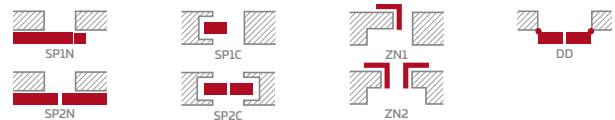

GALIMI SPRENDIMAI (135-143 psl.)

GALIMI VARČIŲ PLOČIAI

60 70 80 90 100

PRIEDAI UŽ PAPILDOMĄ MOKESTĮ

ventiliacinė įpjova 6,60 Eur* / 7,99 Eur**

medienos imitacijos plastikinės įvorės (4 vnt.) 5,10 Eur* / 6,17 Eur**

apvalios ir kvadratinės metalinės įvorės (4 vnt.); apdaila: šlifutuoto nikelio, patino, baltos ir juodos spalvos 26,40 Eur* / 31,94 Eur**

ventiliacinės grotelės (tik varčioms, kurių plotis: 80, 90, 100) 6,60 Eur* / 7,99 Eur**

„100“ užlaidinė ir lygiabriaunė varčia 13,20 Eur* / 15,97 Eur**

klijuotas, matinis arba juodas **NAUJIENA**, saugus, lygus iš abiejų pusių VSG 221 stiklas

LAWENDA 1 ir 7 ..... 64,50 Eur* / 78,05 Eur**

LAWENDA 2 ir 5 ..... 21,60 Eur* / 26,14 Eur**

LAWENDA 4 ir 6 ..... 42,90 Eur* / 51,91 Eur**

LAWENDA 8 ..... 31,50 Eur* / 38,12 Eur**

LAWENDA 9 ..... 2,70 Eur* / 3,27 Eur**

užlaidinės varčios vyriai metaliniai dangteliai (spalva: šliftuotas nikelis, patina, blizgus chromas, blizgus žalvaris, baltos ir juodos spalvos); 1 vyrio komplekto kaina 3,00 Eur* / 3,63 Eur**

nusileidžiantis slenkstis ²⁾ 29,70 Eur* / 35,94 Eur**

lygiabriaunėse durų varčiose pakeitimas juoda magnetine spyra 6,60 Eur* / 7,99 Eur**

magnetinis ribotuvas ²⁾ **NAUJIENA** 29,70 Eur* / 35,94 Eur** (yra šešių spalvų 132 psl.)

gamyklinis grėžimas pereinamajam montavimui taikomas dviejų dalių mūšų **NAUJIENA** nemokamai pasiūlyme esančioms rankenoms ³⁾ psl. nuo 120 iki 127

* KAINA BE PVM, ** KAINA SU PVM, * / ** Kaina taikoma varčioms ir neapima durų rankenos ir staktos

¹⁾ baltas, lygus laminatas, dažyto paviršiaus imitacija

²⁾ ribotovo naudojimas neleidžia naudoti nusileidžiančio slenkščio ir atvirščiai

³⁾ taikoma tik PREMIUM ir ST CPL dekorams

⁴⁾ speciali nešvarumus ir pirštų atspaudus sumažinanti AntiFinger danga