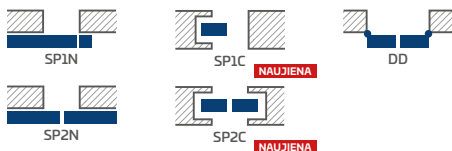

GALIMI VARČIŲ PLOČIAI

60 70 80 90 100

KONSTRUKCIJA

- užlaidinės, lygiabriaunės ir reversinės varčios
- vidinis medinis (šonai ir viršus, apačia – MDF) rėmas, padengtas dviem HDF plokštėmis
- stabilizuojamasis korinis arba už papildomą mokestį pilnavidurės plokštės užpildas
- pasirinktinai, už papildomą mokestį, viršutinės staktą praplečiančios plokštės – 134 psl. **NAUJIENA**