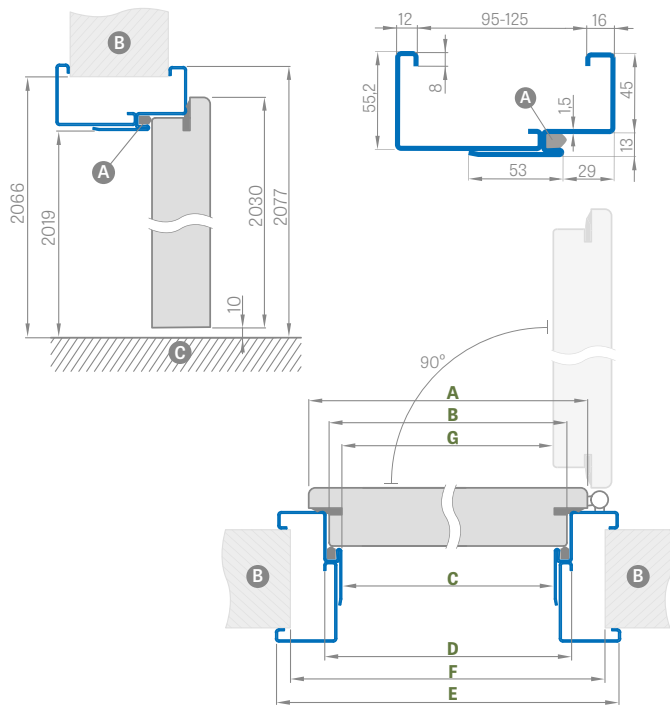

PLIENINĖS STAKTOS

HERSE SET, HERSE MAX SET

HERSE SET PLIENINĖ REGULIUOJAMA STAKTA (GAUBIANTI SIENA)

suvirinta ir dažyta RAL 9003, 9010, 9016, 8003, 8017, 7016, 7022, 7047, 1001

Durų plotis	A	B	C	D	E	F	G
„80N“	804	777	761	787	877	855	756
„80“	844	817	801	827	917	895	796
„90E“	948	921	905	931	1021	999	900
„100“	1044	1017	1001	1027	1117	1095	996