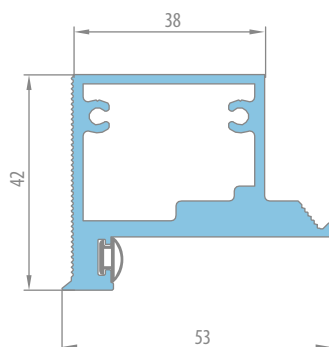

ALIUMINIO STAKTOS PJŪVIS