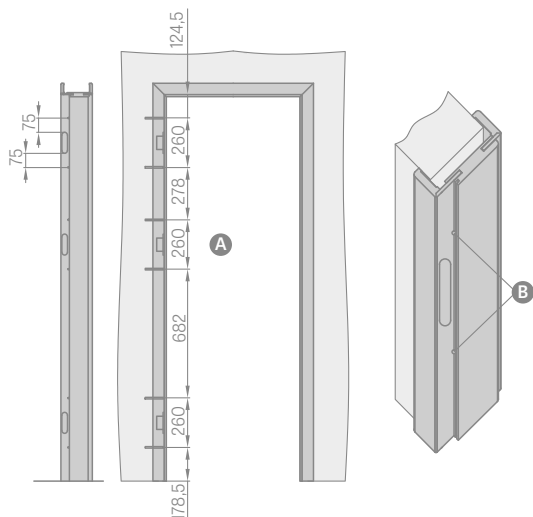

LYGIABRIAUNIŲ VARČIŲ STAKTOS TVIRTINIMAS INKARIS

1. **A** Išgręžti skylės mažiausia 80 mm ilgio x Ø6 mm metaliniams varžtams.
   - **B** Montuojant staktą, be montažinių putų, vyrių pusėje būtina naudoti montažinius inkarus.
2. Skyles varžtams po tarpikliu išgręžti taip, kad tarpiklis uždengtų varžtus.