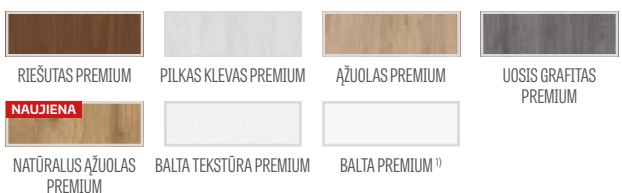

IRYS 6

IRYS 7

IRYS 8

IRYS1 modelis su PILKO KLEVO PREMIUM laminatu ir juoda CUBE rankena

GREKO

144,00 Eur* / 174,24 Eur**

PREMIUM

162,00 Eur* / 196,02 Eur**

CPL

162,00 Eur* / 196,02 Eur**

GREKO ir CPL laminato MDF rėmas su AntiFinger danga **NAUJIENA**

PREMIUM ir CPL laminato klijuotos medienos rėmas be AntiFinger dangos

¹⁾ baltas, lygus laminatas, dažyto paviršiaus imitacija