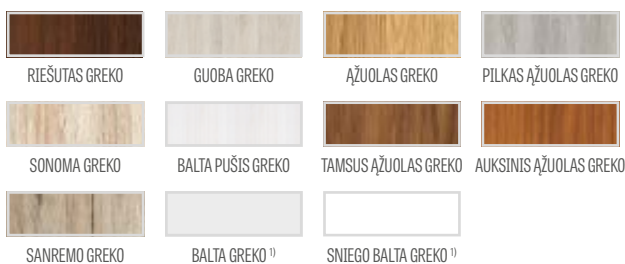

186,00 Eur* / 225,06 Eur**

PREMIUM

207,00 Eur* / 250,47 Eur**

CPL

207,00 Eur* / 250,47 Eur**

GREKO ir CPL laminato MDF rėmas su AntiFinger danga **NAUJIENA**

PREMIUM ir CPL laminato klijuotos medienos rėmas be AntiFinger dangos