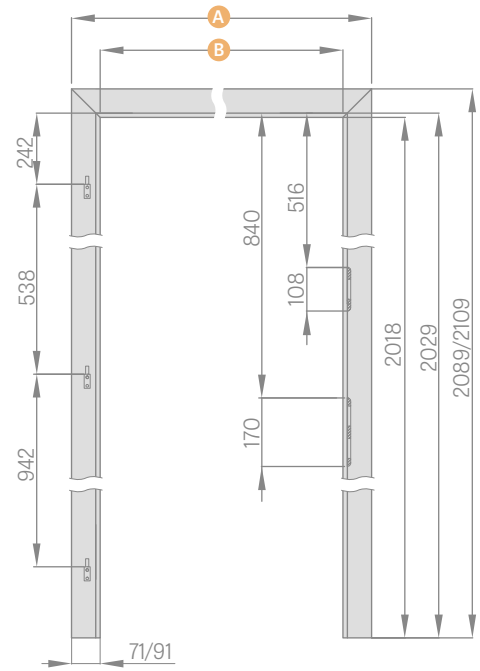

	,60"	,70"	,80"	,90"	,100"
A	746 / 786	846 / 886	946 / 986	1046 / 1086	1146 / 1186
B	604	704	804	904	1004

6 cm apvadas / 8 cm apvadas

TUNELIO TIPO REGULIUOJAMA STAKTA

	,60"	,70"	,80"	,90"	,100"	,110"	,120"
A	746 / 786	846 / 886	946 / 986	1046 / 1086	1146 / 1186	1246 / 1286	1346 / 1386
B	604	704	804	904	1004	1104	1204
	,130"	,140"	,150"	,160"	,170"	,180"	,190"
A	1446 / 1486	1546 / 1586	1646 / 1686	1746 / 1786	1846 / 1886	1946 / 1986	2046 / 2086
B	1304	1404	1504	1604	1704	1804	1904