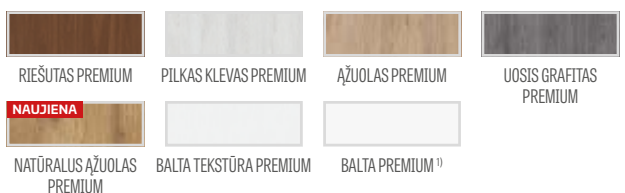

HIACYNT 1 modelis su TAMSAUS AŽUOLO GREKO laminatu ir TOPAZ INOX rankena

GREKO

144,00 Eur* / 174,24 Eur**

PREMIUM

162,00 Eur* / 196,02 Eur**

CPL

162,00 Eur* / 196,02 Eur**

GREKO ir CPL laminato MDF rėmas su AntiFinger danga **NAUJIENA**