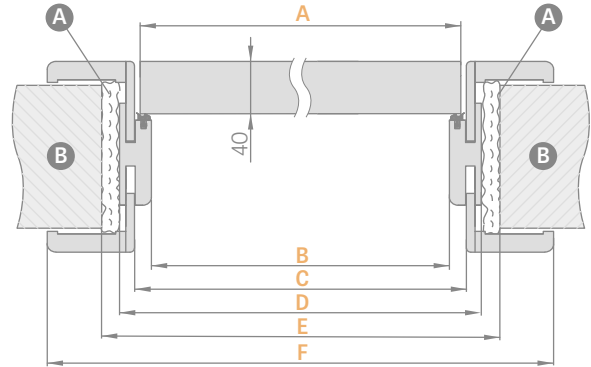

STAKTOS JUNGIMAS

REGULIUOJAMOS STAKTOS SCHEMA

REGULIUOJAMOS STAKTOS REGULIAVIMO INTERVALAS

6 cm apvadas/8 cm apvadas

Durų plotis	A	B	C	D	E	F
„60“	644	629	651	673	714	771*/811**
„70“	744	729	751	773	814	871*/911**
„80“	844	829	851	873	914	971*/1011**
„90“	944	929	951	973	1014	1071*/1111**
„100“	1044	1029	1051	1073	1114	1171*/1211**