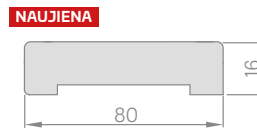

APVADAS 16 mm

FINISH	15,60 Eur* / 18,88 Eur**
GREKO	19,20 Eur* / 23,23 Eur**
ST CPL ir PREMIUM	22,20 Eur* / 26,86 Eur**
CPL 0,2	34,20 Eur* / 41,38 Eur**
LAKUOTOS	49,20 Eur* / 59,53 Eur**

Į kainą įeina 2 vnt. x 214,5 cm ir 1 vnt. x 112 cm komplektas (taikoma nuo „60“ iki „90“ varčiųoms)
Į kainą įeina 3 vnt. x 214,5 cm komplektas (taikoma nuo „100“ iki „190“ varčiųoms)