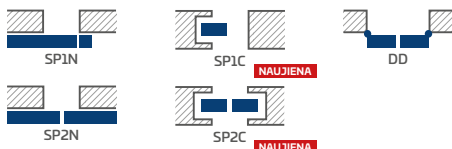

GALIMI SPRENDIMAI (135-143 psl.)

GALIMI VARČIŲ PLOČIAI

60 70 80 90 100

KONSTRUKCIJA

- STILE rėminės technologijos užlaidinė arba lygiabriaunė varčia
- vertikalus kluotos sluoksniuotos medienos rėmas, dengtas plona HDF plokšte, laminatu ir dažytas UV spinduliams atspariu laku
- 16 mm storio HDF plokštės frezuotos įsprūdės, dažytos UV spinduliams atspariu laku
- pasirinktinai, už papildomą mokestį, viršutinės staktą praplečiančios plokštės – 134 psl. **NAUJIENA**