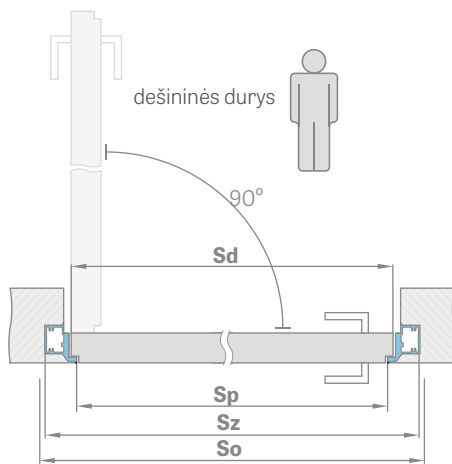

Varčios aukštis	Statybinės angos aukštis	Staktos išorinis aukštis	Perėjimo prošvaisos aukštis
Hd [mm]	Ho [mm]	Hz [mm]	Hp [mm]
2030	2079	2072	2030

APKALTA GIPSO KARTONO PLOKŠTĖMIS

ALIUMINIO STAKTOS PJŪVIS