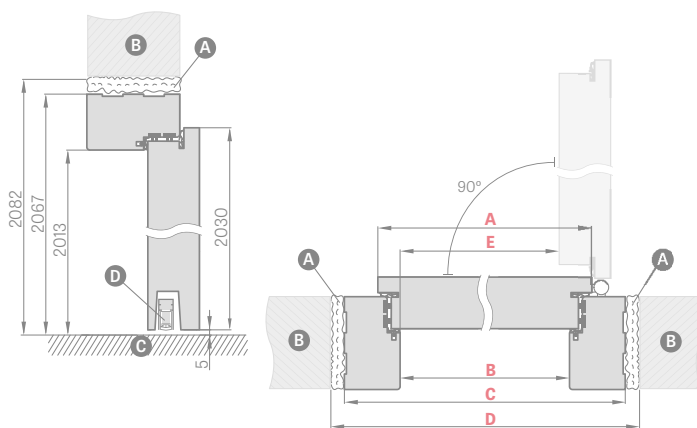

šoninės ir viršutinės plokštės priklijuotos prie sienos (tik įrengiant su 8 cm kampiniu apvadu) 134 psl.

FIKSUOTA MEDINĖ STAKTA

Durų plotis	A	B	C	D	E
„80“	860	817	925	955	805
„90“	960	917	1025	1055	905
„100“	1060	1017	1125	1155	1005