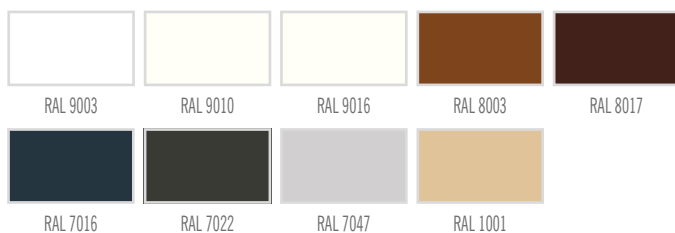

PLIENINĖS STAKTOS

HERSE SET, HERSE MAX SET

HERSE SET PLIENINĖ REGULIUOJAMA STAKTA (GAUBIANTI SIENA)

suvirinta ir dažyta RAL 9003, 9010, 9016, 8003, 8017, 7016, 7022, 7047, 1001

Durų plotis	A	B	C	D	E	F	G
„80N“	804	777	761	787	877	855	756
„80“	844	817	801	827	917	895	796
„90E“	948	921	905	931	1021	999	900
„100“	1044	1017	1001	1027	1117	1095	996

„90E“ – investicinis plotis

Reguliavimo intervalas min.–maks. (mm)	„80N“, „80“, „90E“ KAINA	„100“ KAINA 1)
	RAL 9003, 9010, 9016, 8003, 8017, 7016, 7022, 7047, 1001	
95-125	197,70 Eur* / 239,22 Eur**	228,60 Eur* / 276,61 Eur**
125-155	212,40 Eur* / 257,00 Eur**	243,00 Eur* / 294,03 Eur**
155-185	234,00 Eur* / 283,14 Eur**	264,00 Eur* / 319,44 Eur**
185-215	255,90 Eur* / 309,64 Eur**	285,30 Eur* / 345,21 Eur**
215-245	277,50 Eur* / 335,77 Eur**	306,30 Eur* / 370,62 Eur**
245-275	299,40 Eur* / 362,27 Eur**	327,60 Eur* / 396,40 Eur**
275-305	328,50 Eur* / 397,49 Eur**	355,80 Eur* / 430,52 Eur**

RAL

* KAINA BE PVM, ** KAINA SU PVM

DIDELĖ KAMPINĖ PLIENINĖ STAKTA HERSE SET

suvirinta ir dažyta RAL 9003, 9010, 9016, 8003, 8017, 7016, 7022, 7047, 1001

kaina: **130,80 Eur* / 158,27 Eur****

Durų plotis	A	B	C	D	E	F	G
„80N“	804	777	761	787	867	841	756
„80“	844	817	801	827	907	881	796
„90E“	948	921	905	931	1011	985	900
„100“	1044	1017	1001	1027	1107	1081	996

KAMPINĖS STAKTOS TVIRTINIMAS

- A – tarpiklis
- B – siena
- C – grindys
- D – montažinis inkaras
- E – skečiamasis kaištis
- F – montažinės putos

PRIEDAI UŽ PAPILDOMĄ MOKESTĮ