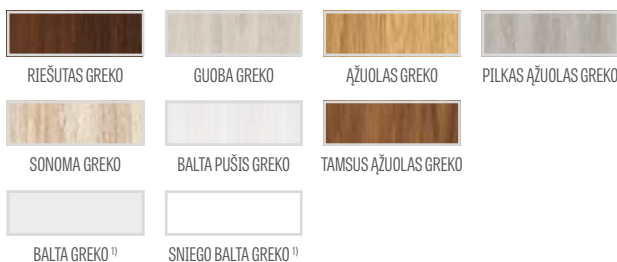

PREMIUM

162,00 Eur* / 196,02 Eur**