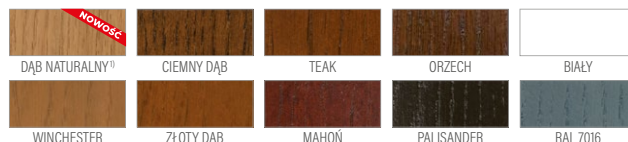

¹⁾ dopłata 500 zł netto – dostępny przy drzwiach gładkich lub z płytkim frezowaniem

²⁾ dopłata 500 zł netto