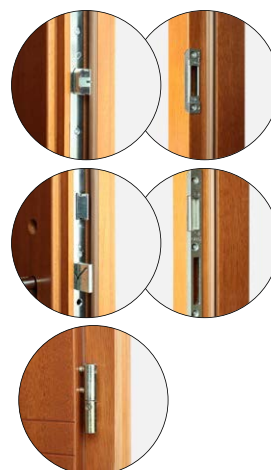

Ościeżnica

- drewno klejone warstwowo z doklejkami mahoń-meranti lub dąb o wymiarach 100 mm x 80 mm
- próg aluminiowy z przegrodą termiczną lub drewniany

Wykończenie

- trzykrotne malowanie metodą hydrodynamiczną farbami wodorozcieńczalnymi wg palety kolorów ERKADO lub kryjącymi RAL za dopłatą oprócz RAL 9016 (biały) i RAL 7016 (antracyt) (str. 83)

Wymiary

- typowe wg tabeli (str. 82)
- dostępne są w wymiarach niestandardowych bez dopłaty za nietypowy wymiar. Dopłata obejmuje wyłącznie drzwi: wyższe niż 214 cm i szersze niż 106 cm.

Wypożyczenie standardowe

- zamek listwowy na 1 wkładkę, rozstaw 92 mm
- trzy zawiasy regulowane w trzech płaszczyznach „3D”
- próg aluminiowy z przegrodą termiczną lub drewniany
- blachy ozdobne, nierdzewne w wybranych modelach

Wypożyczenie za dopłatą

- klamka
- wkładki 60/65
- pochwyt
- zamek biometryczny
- wizjer
- elektrozaczep
- wkładka termoizolacyjna do progu
- okapnik aluminiowy (drzwi otwierane do wewnątrz)
- kontrakt alarmowy