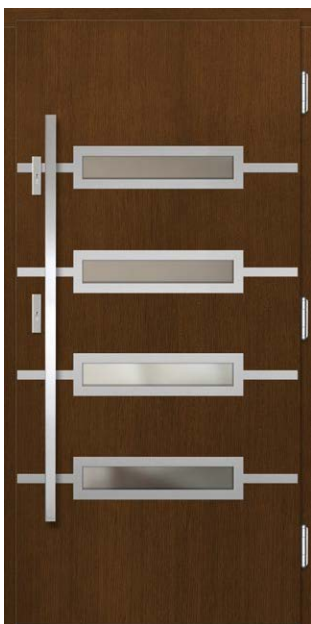

P91

SOSNA **4900 zł***
DĄB / MERANTI **5200 zł***

Dopłata za inox dwustronny 400 zł