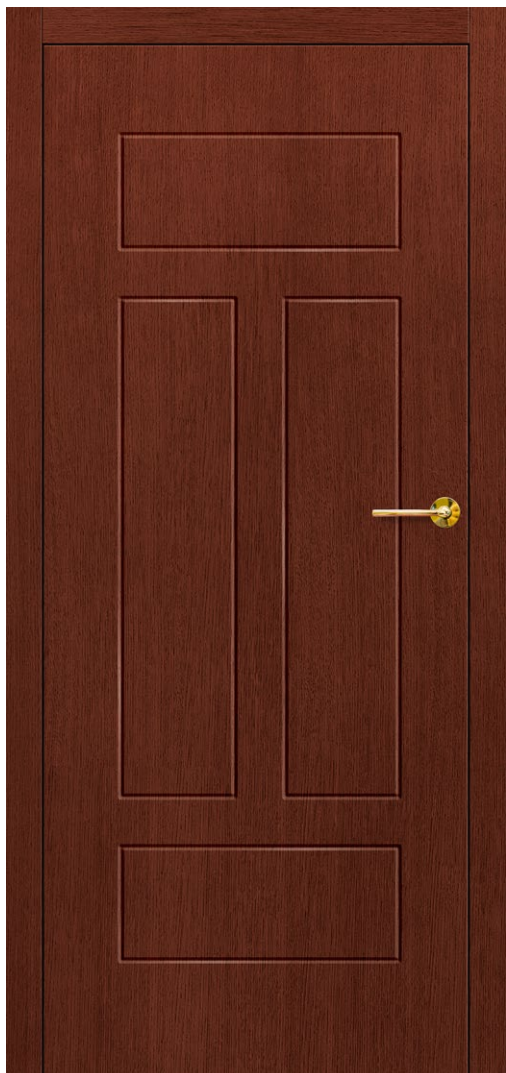

ANUBIS 2

ANUBIS 3

ANUBIS 4

ANUBIS 5

ANUBIS 3 mahoń z klamką BELLA slim mosiędź błyszcząca

KONSTRUKCJA

- skrzydło bezprzylgowe
- ramiak wykonany z drewna sosna+ dąb wzmocniony profilem „c”
- poszycie zewnętrzne skrzydła wykonane ze sklejki wodoodpornej dębowej gr. 4 mm lub hdf wilgocioodporny gr. 3 mm przy drzwiach bez struktury drewna
- wypełnienie pełna płyta
- grubość skrzydła 40 mm