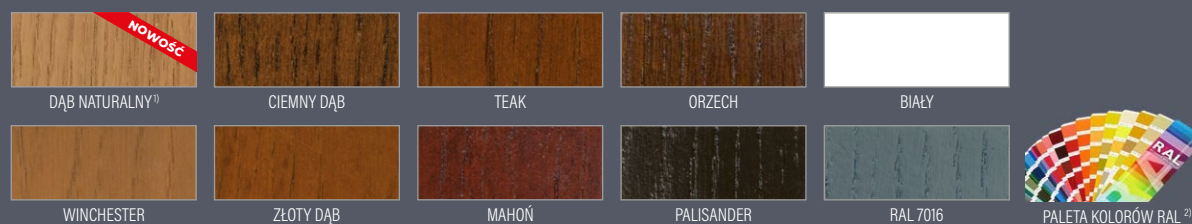

- ◀ 72 ▶ ◀ 82 ▶ ◀ 102 ▶

RODZAJ

P141

WYKOŃCZENIE

DĄB PROSTY STANDARD

DĄB SĘKATY¹⁾

¹⁾ dopłata 1000 zł netto – kierunek usłojenia może być pionowy lub poziomy, dla drzwi pełnych lub z płytkim frezowaniem

¹⁾ dopłata 500 zł netto – dostępny przy drzwiach gładkich lub z płytkim frezowaniem