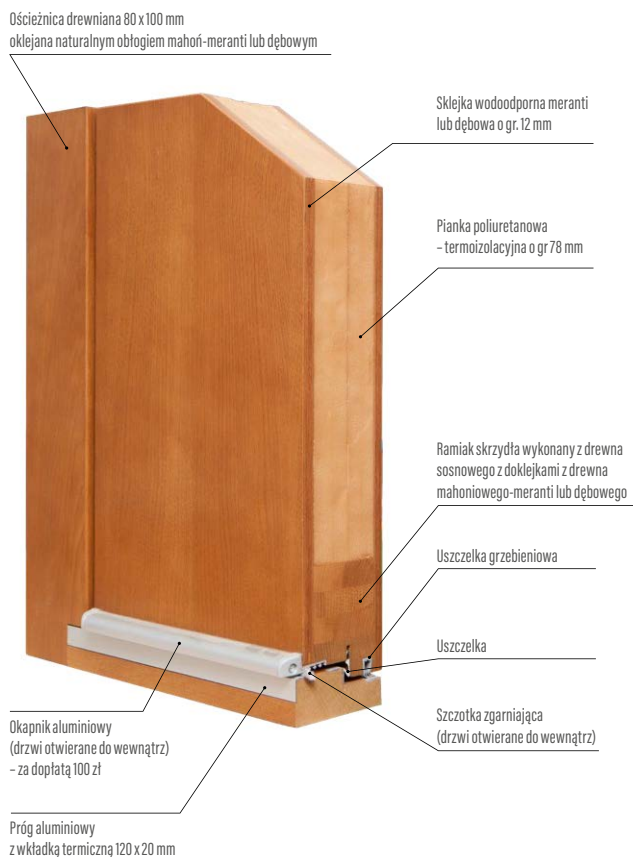

Ościeżnica

- drewno klejone warstwowo z doklejkami mahoń-meranti lub dąb o wymiarach 107 mm x 80 mm
- próg drewniany

Wykończenie

- trzykrotne malowanie metodą hydrodynamiczną farbami wodorozcieńczalnymi wg palety kolorów ERKADO lub kryjącymi RAL za dopłatą oprócz RAL 9016 (biały) i RAL 7016 (antracyt) (str. 83)

Wymiary

- typowe wg tabeli (str. 82)
- dostępne są w wymiarach niestandardowych bez dopłaty za nietypowy wymiar. Dopłata obejmuje wyłącznie drzwi: wyższe niż 214 cm i szersze niż 106 cm.

Wypożyczenie standardowe

- zamek listwowy na 1 wkładkę, rozstaw 72 mm
- trzy zawiasy chowane w trzech płaszczyznach „3D”
- próg aluminiowy z przegrodą termiczną lub drewniany
- blachy ozdobne, nierdzewne w wybranych modelach
- pakiet szybowy ze szkłem lakierowanym czarnym w wybranych modelach

Wypożyczenie za dopłatą

- klamka
- wkładki 55/70
- pochwyt
- zamek biometryczny
- zamek listwowy na 2 wkładki
- wizjer
- elektrozaczep
- wkładka termoizolacyjna do progu
- okapnik aluminiowy (drzwi otwierane do wewnątrz)
- kontrakt alarmowy