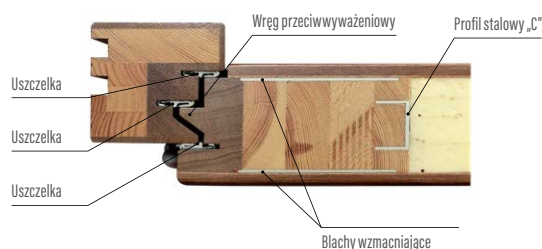

Ościeżnica

- drewno klejone warstwowo z doklejkami mahoń-meranti lub dąb o wymiarach 100 mm x 80 mm
- próg aluminiowy z przegrodą termiczną lub drewniany

Wykończenie

- trzykrotne malowanie metodą hydrodynamiczną farbami wodorozcieńczalnymi wg palety kolorów ERKADO lub kryjącymi RAL za dopłatą oprócz RAL 9016 (biały) i RAL 7016 (antracyt) (str. 83)

Wymiary

- typowe wg tabeli (str. 82)
- dostępne są w wymiarach niestandardowych bez dopłaty za nietypowy wymiar. Dopłata obejmuje wyłącznie drzwi: wyższe niż 214 cm i szersze niż 106 cm.

Wypożyczenie standardowe

- zamek listwowy na 1 wkładkę, rozstaw 92 mm
- trzy zawiasy regulowane w trzech płaszczyznach „3D”
- próg aluminiowy z przegrodą termiczną lub drewniany
- blachy ozdobne, nierdzewne w wybranych modelach

Wypożyczenie za dopłatą

- klamka
- wkładki 60/65
- pochwyt
- zamek biometryczny
- wizjer
- elektrozaczep
- wkładka termoizolacyjna do progu
- okapnik aluminiowy (drzwi otwierane do wewnątrz)
- kontrakt alarmowy