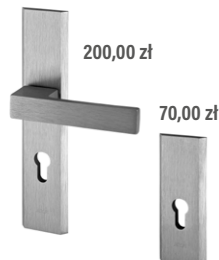

200,00 zł

70,00 zł

HAGA
podstawowa klasa bezpieczeństwa
w kolorach nikiel, inox, patyna, czarny