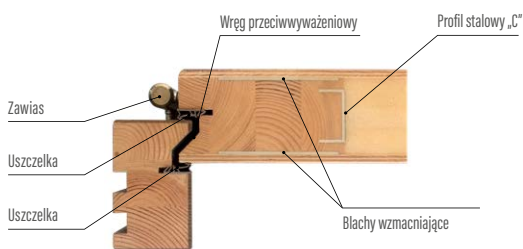

Ościeżnica

- drewno klejone warstwowo z doklejkami dębowymi, sosnowymi lub meranti o wymiarach 100 mm x 60 mm
- próg aluminiowy z przegrodą termiczną lub drewniany

Wykończenie

- trzykrotne malowanie metodą hydrodynamiczną farbami wodorozcieńczalnymi wg palety kolorów ERKADO lub kryjącymi RAL za dopłatą oprócz RAL 9016 (biały) i RAL 7016 (antracyt) (str. 83)

Wymiary

- typowe wg tabeli (str. 82)
- dostępne w wymiarach niestandardowych bez dopłaty za nietypowy wymiar. Dopłata obejmuje wyłącznie drzwi: wyższe niż 212 cm i szersze niż 102 cm

Wyposażenie standardowe

- 2 zamki niezależne bolcowe, rozstaw 72 mm
- cztery zawiasy regulowane w trzech płaszczyznach
- próg aluminiowy z przegrodą termiczną lub drewniany
- blachy ozdobne, nierdzewne w wybranych modelach
- pakiet szybowy ze szkłem lakierowanym czarnym w wybranych modelach

Wyposażenie za dopłatą

- klamka
- wkładki 35/65
- pochwyty
- zamek biometryczny
- wizjer
- kontrakton alarmowy
- elektrozaczep - tylko przy zamku listwowym na 1 lub 2 wkładki
- zamek listwowy na jedną lub dwie wkładki
- okapnik drewniany (drzwi otwierane do wewnątrz)