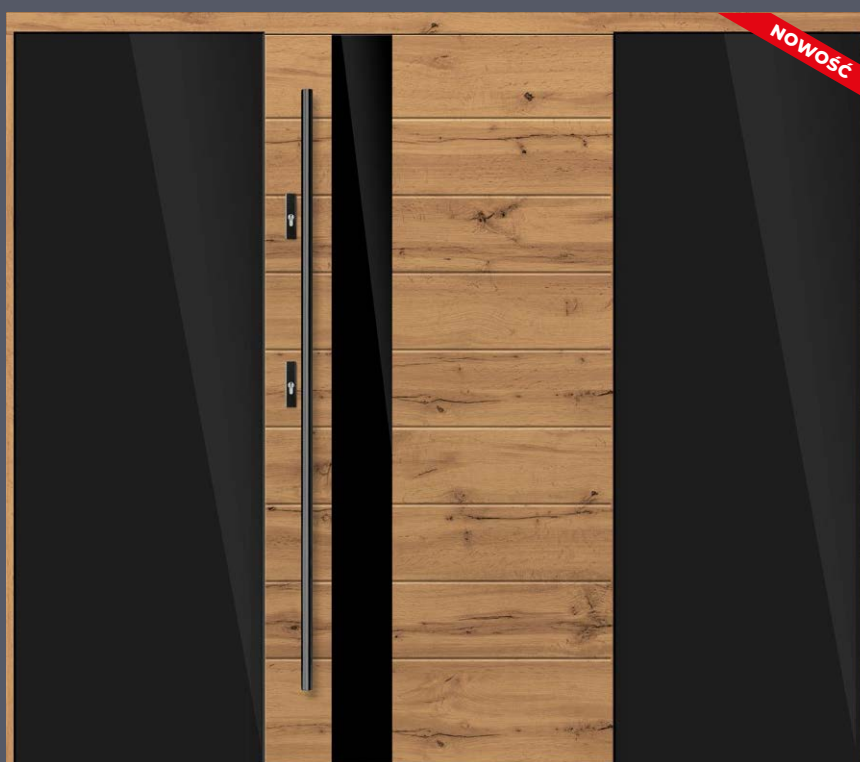

ZE SZKŁEM ZLICOWANYM Z POWIERZCHNIĄ SKRZYDŁA
(możliwość wykonania tylko przy drzwiach bezprzylgowch)

P154