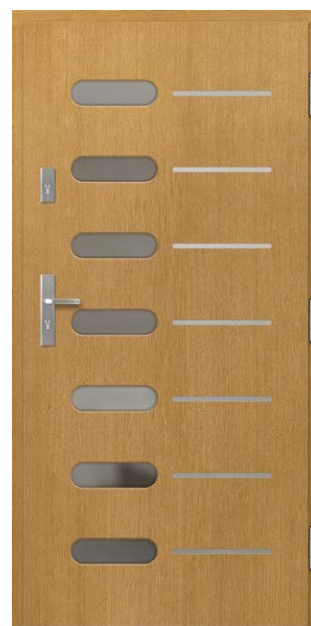

P64

SOSNA **4900 zł***
DĄB / MERANTI **5200 zł***

Dopłata za inox dwustronny 200 zł