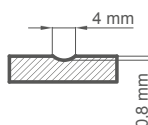

FREZOWANIE

DĄB NATURALNY¹⁾