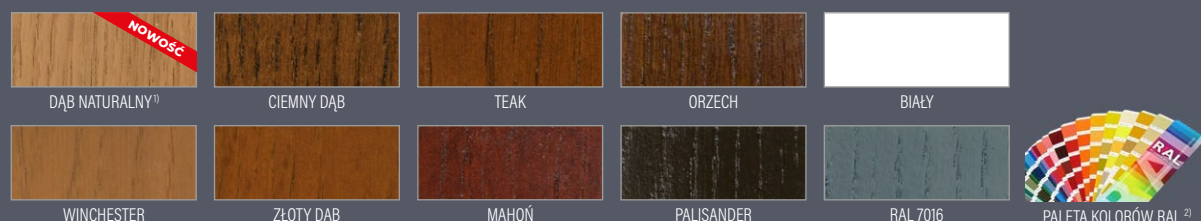

- ◀72▶ ◀82▶ ◀102▶

RODZAJ

P99

WYKOŃCZENIE

DĄB PROSTY STANDARD

DĄB SĘKATY¹⁾

¹⁾ dopłata 1000 zł netto – kierunek usłojenia może być pionowy lub poziomy

¹⁾ dopłata 500 zł netto – dostępny przy drzwiach gładkich lub z płytkim frezowaniem