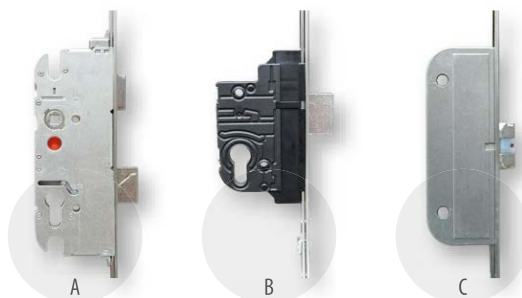

OSŁONKA TKZ STALOWA
chrom szlif

SAMOZAMYKACZ

1095,00 zł

SAMOZAMYKACZ CHOWANY z funkcją STOP i ogranicznikiem otwarcia

400,00 zł

SAMOZAMYKACZ RAMIENIOWY

ZAMKI

ZAMEK LISTWOWY GU SECURITY AUTOMATIC LUB MR 2