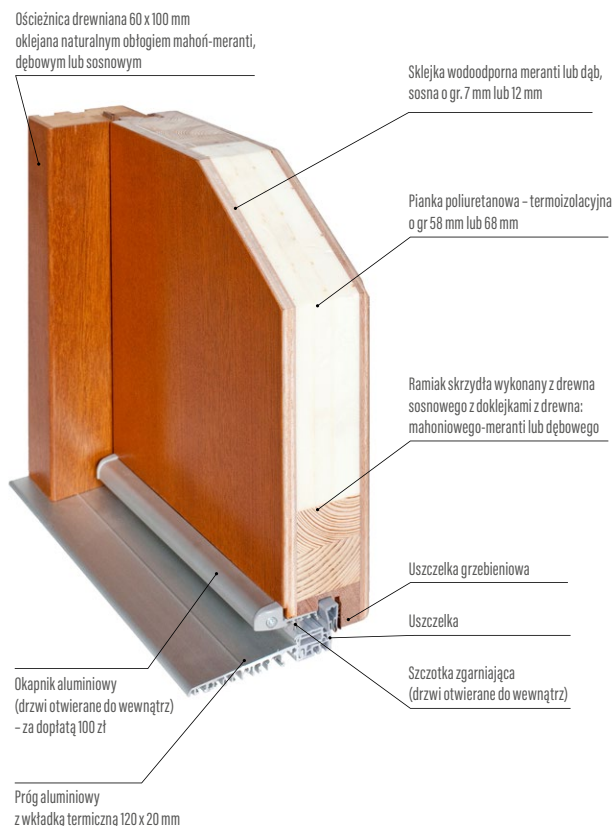

Ościeżnica

- drewno klejone warstwowo z doklejkami mahoń-meranti, dąb lub sosna o wymiarach 100 mm x 60 mm
- próg aluminiowy z przegrodą termiczną lub drewniany

Wykończenie

- trzykrotne malowanie metodą hydrodynamiczną farbami wodorozcieńczalnymi wg palety kolorów ERKADO lub kryjącymi RAL za dopłatą oprócz RAL 9016 (biały) i RAL 7016 (antracyt) (str. 83)

Wymiary

- typowe wg tabeli (str. 82)
- dostępne w wymiarach niestandardowych bez dopłaty za nietypowy wymiar. Dopłata obejmuje wyłącznie drzwi: wyższe niż 212 cm i szersze niż 102 cm

Wypożyczenie standardowe

- zamek listwowy na 1 wkładkę, rozstaw 72 mm
- cztery zawiasy regulowane w trzech płaszczyznach
- próg aluminiowy z przegrodą termiczną lub drewniany
- blachy ozdobne, nierdzewne w wybranych modelach:
- pakiet szybowy ze szkłem lakierowanym czarnym w modelach: P120, P121, P122, P123, P124, P125, P126, P127

Wypożyczenie za dopłatą

- klamka
- wkładki 45/65
- pochwyt
- zamek biometryczny
- wizjer
- kontrakt alarmowy
- elektrozaczep
- zamek listwowy na dwie wkładki
- wkładka termoizolacyjna do progu
- okapnik aluminiowy (drzwi otwierane do wewnątrz)