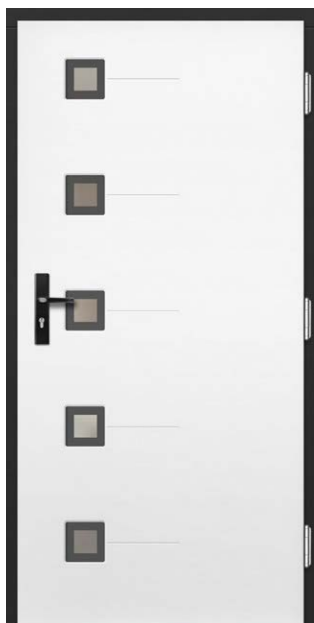

P118

SOSNA **5350 zł***
DĄB / MERANTI **5650 zł***

P174

SOSNA **4700 zł***
DĄB / MERANTI **5000 zł***

DOPLATA DO GRUBOŚCI

◀82▶ **+800 zł**, ▶102▶ **+2200 zł**

*) Podana cena dotyczy drzwi gr. 72 mm DĄB/MERANTI/SOSNA. DRZWI BEZPRZYLGOWE – dopłata 1800 zł netto do ceny drzwi w gr. 82 i 102 mm w wersji przylgowej.
Drzwi ERKADO dostępne są w wymiarach niestandardowych **bez dopłaty** za nietypowy wymiar. Dopłata obejmuje wyłącznie drzwi: wyższe niż 212 cm i szersze niż 102 cm.
Podane ceny są cenami netto – nie zawierają podatku VAT.