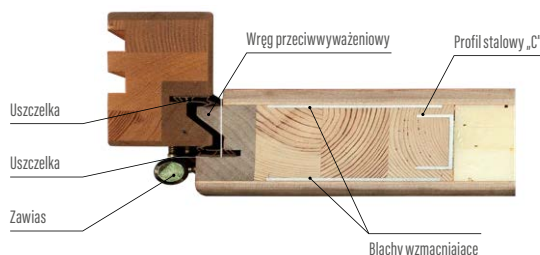

Ościeżnica

- drewno klejone warstwowo z doklejkami mahoń-meranti, dąb lub sosna o wymiarach 100 mm x 60 mm
- próg aluminiowy z przegrodą termiczną lub drewniany

Wykończenie

- trzykrotne malowanie metodą hydrodynamiczną farbami wodorozcieńczalnymi wg palety kolorów ERKADO lub kryjącymi RAL za dopłatą oprócz RAL 9016 (biały) i RAL 7016 (antracyt) (str. 83)

Wymiary

- typowe wg tabeli (str. 82)
- dostępne w wymiarach niestandardowych bez dopłaty za nietypowy wymiar. Dopłata obejmuje wyłącznie drzwi: wyższe niż 212 cm i szersze niż 102 cm

Wypożyczenie standardowe

- zamek listwowy na 1 wkładkę, rozstaw 72 mm
- cztery zawiasy regulowane w trzech płaszczyznach
- próg aluminiowy z przegrodą termiczną lub drewniany
- blachy ozdobne, nierdzewne w wybranych modelach:
- pakiet szybowy ze szkłem lakierowanym czarnym w modelach: P120, P121, P122, P123, P124, P125, P126, P127

Wypożyczenie za dopłatą

- klamka
- wkładki 45/65
- pochwyt
- zamek biometryczny
- wizjer
- kontrakt alarmowy
- elektrozaczep
- zamek listwowy na dwie wkładki
- wkładka termoizolacyjna do progu
- okapnik aluminiowy (drzwi otwierane do wewnątrz)