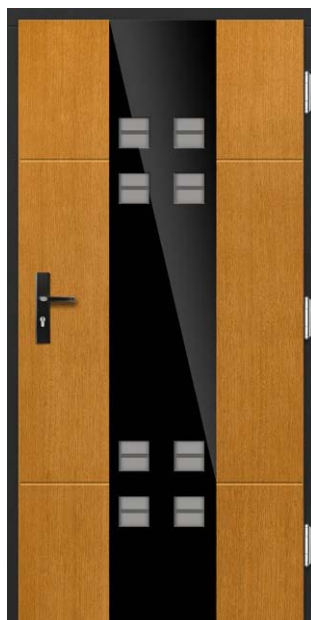

P127

SOSNA **5300 zł***
DĄB / MERANTI **5600 zł***