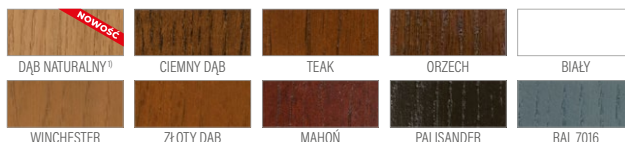

P71

SOSNA **4700 zł***
 DĄB / MERANTI **5000 zł***

P7

SOSNA **4700 zł***
 DĄB / MERANTI **5000 zł***

P142

SOSNA **4700 zł***
 DĄB / MERANTI **5000 zł***

DOPŁATA DO GRUBOŚCI

◀82▶ **+800 zł,** ▶102▶ **+2200 zł**