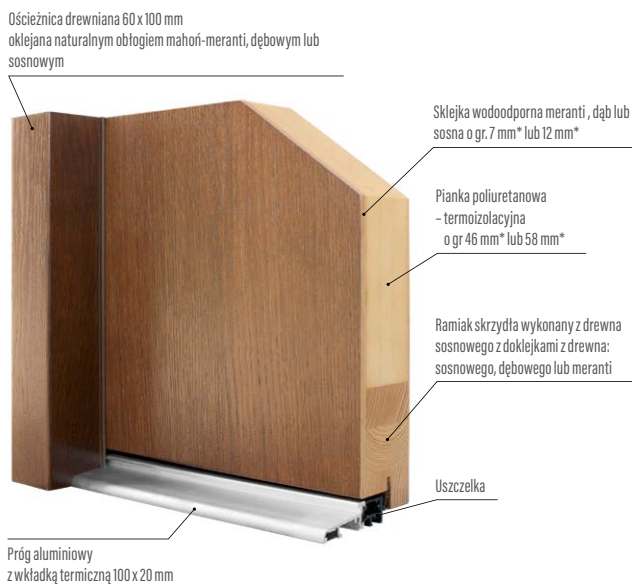

Ościeżnica

- drewno klejone warstwowo z doklejkami dębowymi, sosnowymi lub meranti o wymiarach 100 mm x 60 mm
- próg aluminiowy z przegrodą termiczną lub drewniany

Wykończenie

- trzykrotne malowanie metodą hydrodynamiczną farbami wodorozcieńczalnymi wg palety kolorów ERKADO lub kryjącymi RAL za dopłatą oprócz RAL 9016 (biały) i RAL 7016 (antracyt) (str. 83)

Wymiary

- typowe wg tabeli (str. 82)
- dostępne w wymiarach niestandardowych bez dopłaty za nietypowy wymiar. Dopłata obejmuje wyłącznie drzwi: wyższe niż 212 cm i szersze niż 102 cm

Wyposażenie standardowe

- 2 zamki niezależne bolcowe, rozstaw 72 mm
- cztery zawiasy regulowane w trzech płaszczyznach
- próg aluminiowy z przegrodą termiczną lub drewniany
- blachy ozdobne, nierdzewne w wybranych modelach
- pakiet szybowy ze szkłem lakierowanym czarnym w wybranych modelach

Wyposażenie za dopłatą

- klamka
- wkładki 35/65
- pochwyty
- zamek biometryczny
- wizjer
- kontrakton alarmowy
- elektrozaczep - tylko przy zamku listwowym na 1 lub 2 wkładki
- zamek listwowy na jedną lub dwie wkładki
- okapnik drewniany (drzwi otwierane do wewnątrz)