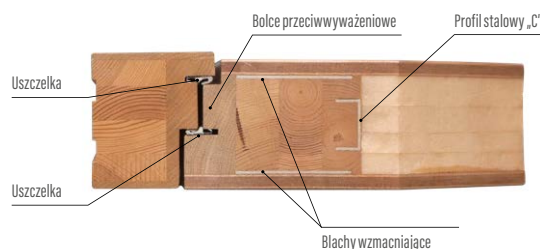

Ościeżnica

- drewno klejone warstwowo z doklejkami mahoń-meranti lub dąb o wymiarach 107 mm x 80 mm
- próg drewniany

Wykończenie

- trzykrotne malowanie metodą hydrodynamiczną farbami wodorozcieńczalnymi wg palety kolorów ERKADO lub kryjącymi RAL za dopłatą oprócz RAL 9016 (biały) i RAL 7016 (antracyt) (str. 83)

Wymiary

- typowe wg tabeli (str. 82)
- dostępne są w wymiarach niestandardowych bez dopłaty za nietypowy wymiar. Dopłata obejmuje wyłącznie drzwi: wyższe niż 214 cm i szersze niż 106 cm.

Wypożyczenie standardowe

- zamek listwowy na 1 wkładkę, rozstaw 72 mm
- trzy zawiasy chowane w trzech płaszczyznach „3D”
- próg aluminiowy z przegrodą termiczną lub drewniany
- blachy ozdobne, nierdzewne w wybranych modelach
- pakiet szybowy ze szkłem lakierowanym czarnym w wybranych modelach

Wypożyczenie za dopłatą

- klamka
- wkładki 55/70
- pochwyt
- zamek biometryczny
- zamek listwowy na 2 wkładki
- wizjer
- elektrozaczep
- wkładka termoizolacyjna do progu
- okapnik aluminiowy (drzwi otwierane do wewnątrz)
- kontrakt alarmowy