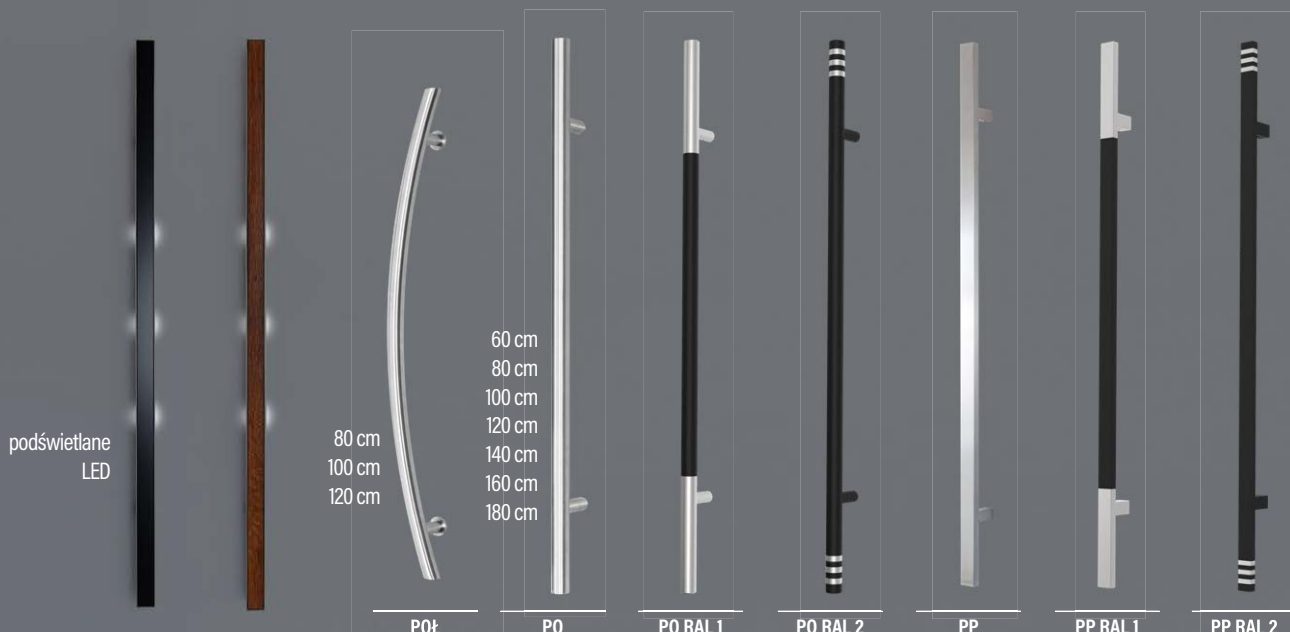

POCHWYTY NIERDZEWNE

kolor INOX lub malowane proszkowo na czarno (dopłata do czarnego pochwyty +50 zł netto)

podświetlane
LED

80 cm
100 cm
120 cm

60 cm
80 cm
100 cm
120 cm
140 cm
160 cm
180 cm

POŁ

PO

PO RAL 1