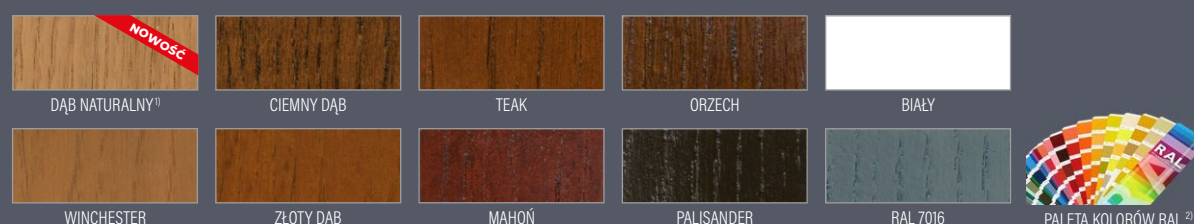

- ◀72▶ ▶82▶ ▶102▶

RODZAJ

P52

WYKOŃCZENIE

DĄB PROSTY STANDARD

DĄB SĘKATY¹⁾

¹⁾ dopłata 1000 zł netto – kierunek usłojenia może być pionowy lub poziomy, dla drzwi pełnych lub z płytkim frezowaniem

¹⁾ dopłata 500 zł netto – dostępny przy drzwiach gładkich lub z płytkim frezowaniem