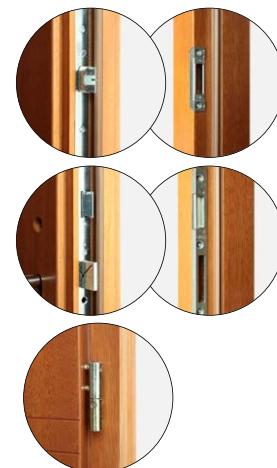

Ościeżnica

- drewno klejone warstwowo z doklejkami mahoń-meranti, dąb lub sosna o wymiarach 100 mm x 60 mm
- próg aluminiowy z przegrodą termiczną lub drewniany

Wykończenie

- trzykrotne malowanie metodą hydrodynamiczną farbami wodorozcieńczalnymi wg palety kolorów ERKADO lub kryjącymi RAL za dopłatą oprócz RAL 9016 (biały) i RAL 7016 (antracyt) (str. 83)

Wymiary

- typowe wg tabeli (str. 82)
- dostępne w wymiarach niestandardowych bez dopłaty za nietypowy wymiar. Dopłata obejmuje wyłącznie drzwi: wyższe niż 212 cm i szersze niż 102 cm

Wypożyczenie standardowe

- zamek listwowy na 1 wkładkę, rozstaw 72 mm
- cztery zawiasy regulowane w trzech płaszczyznach
- próg aluminiowy z przegrodą termiczną lub drewniany
- blachy ozdobne, nierdzewne w wybranych modelach:
- pakiet szybowy ze szkłem lakierowanym czarnym w modelach: P120, P121, P122, P123, P124, P125, P126, P127

Wypożyczenie za dopłatą

- klamka
- wkładki 45/65
- pochwyt
- zamek biometryczny
- wizjer
- kontrakt alarmowy
- elektrozaczep
- zamek listwowy na dwie wkładki
- wkładka termoizolacyjna do progu
- okapnik aluminiowy (drzwi otwierane do wewnątrz)