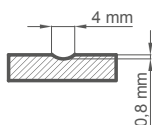

TURAN

cena za skrzydło w standardowej wysokości do 215 cm

1870 zł*

+ cena ościeżnicy na str. 74

DOSTĘPNE SZEROKOŚCI SKRZYDEŁ

- 60 70 80 90 100 **POD WYMIAR**

FREZOWANIE

WYKOŃCZENIE