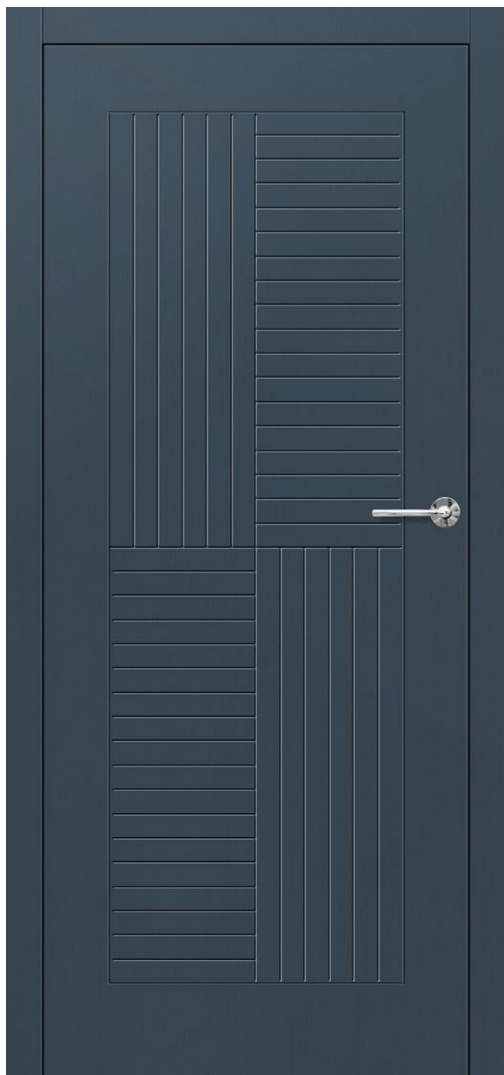

TURAN 3, klamka BELLA slim chrom błyszczący

TURAN 1

TURAN 2

TURAN 3

TURAN 4

TURAN 5

TURAN 6

TURAN 5 malowany RAL7016 z klamką BELLA slim chrom błyszcząco