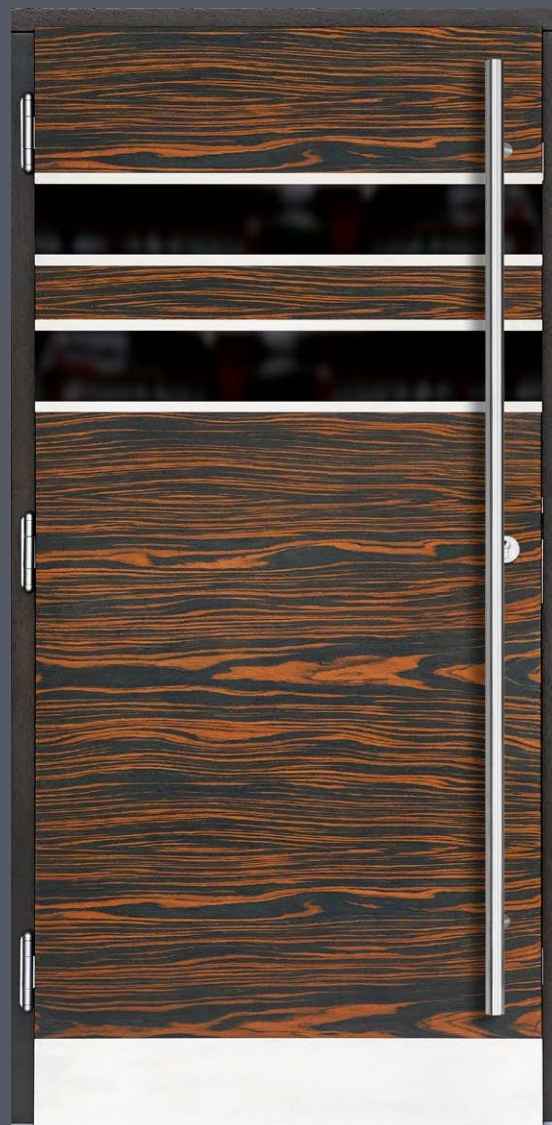

Zestaw standardowy:

- zamek listwowy na 1 wkładkę, rozstaw 72 mm
- cztery zawiasy regulowane w trzech płaszczyznach
- pakiet szybowy REFLEX BRĄZ
- próg aluminiowy z przegrodą termiczną lub drewniany

P88