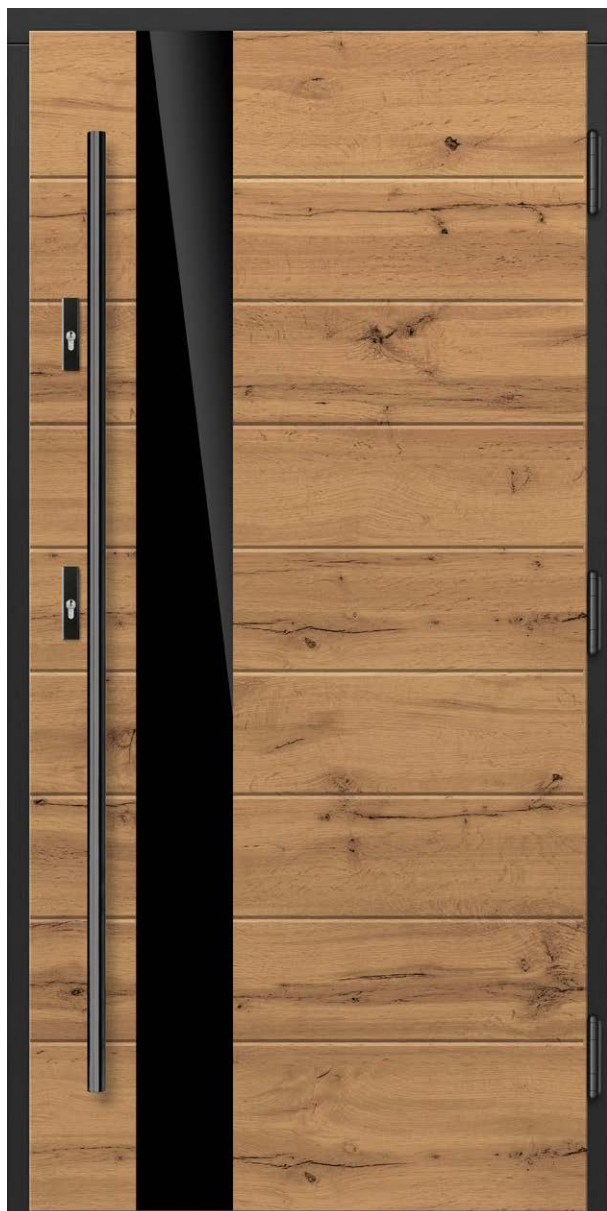

ERKADO

drzwi to nasz świat

DRZWI DREWNIANE P154

Karta gwarancyjna oraz instrukcja montażu są dołączone do produktu.
Niniejszy katalog służy jako poglądowy materiał informacyjny.
Producent zastrzega sobie prawo do zmian dostępnych towarów.
Próbniki kolorów mogą się różnić w rzeczywistości od tych, zaprezentowanych w niniejszym katalogu.
Prosimy konsultować kolory z oryginalnymi wzornikami znajdującymi się u naszych dystrybutorów.

Aprobaty i certyfikaty:
- Certyfikat jakości CE drzwi zewnętrznych

ERKADO DREWNO
Sp. z o. o. Sp. komandytowa

Chwałowice 156
37-455 Radomyśl n/Sanem
tel. 15/ 845 33 88
NIP 8652562260
www.erkado.pl

e-mail: dz@erkado.pl
www.erkado.pl

Pobierz katalog
DRZWI WEWNĘTRZNE (pdf)

www.erkado.pl