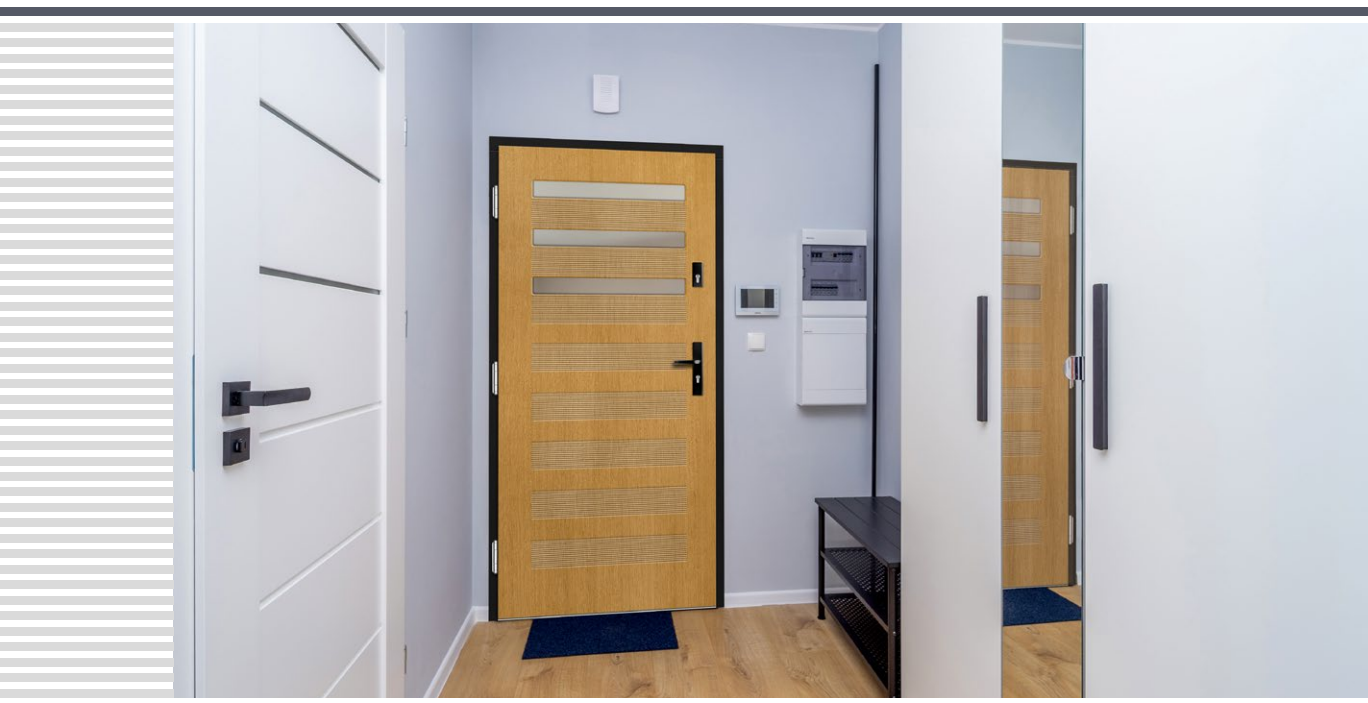

¹⁾ dopłata 500 zł netto – dostępny przy drzwiach gładkich lub z płytkim frezowaniem
²⁾ dopłata 500 zł netto