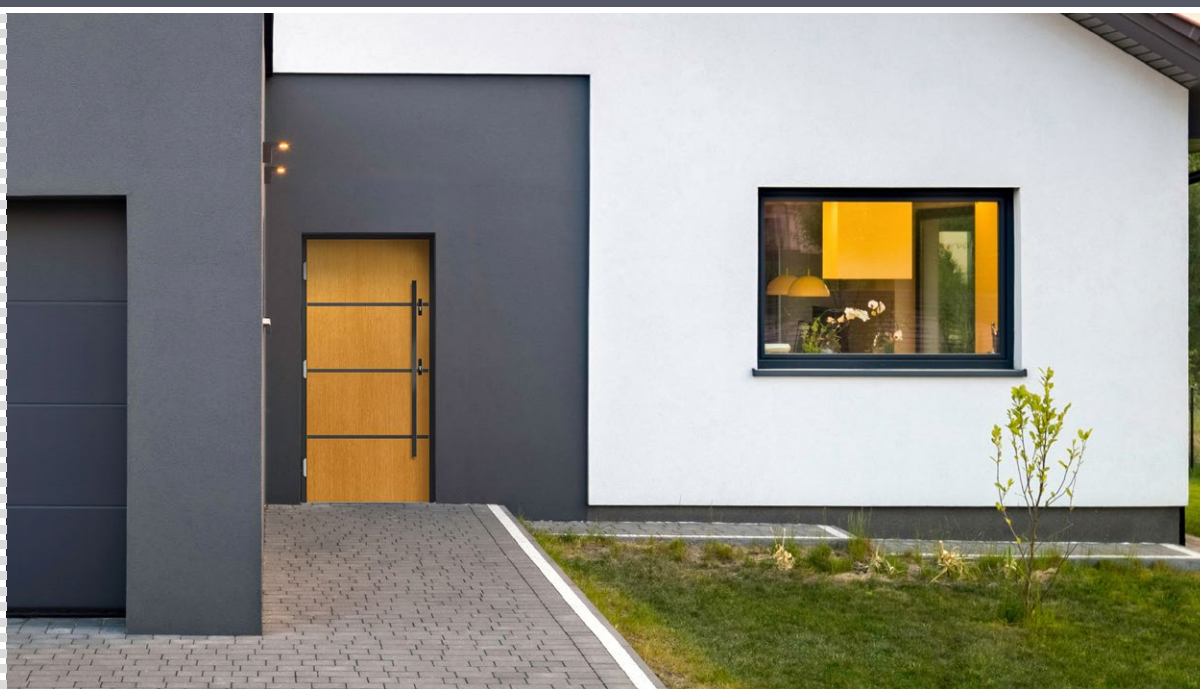

*) Podana cena dotyczy drzwi gr. 72 mm DĄB/MERANTI/SOSNA. DRZWI BEZPRZYLGOWE – dopłata 1800 zł netto do ceny drzwi w gr. 82 i 102 mm w wersji przylgowej. Drzwi ERKADO dostępne są w wymiarach niestandardowych bez dopłaty za nietypowy wymiar. Dopłata obejmuje wyłącznie drzwi: wyższe niż 212 cm i szersze niż 102 cm. Czarny inox za dopłatą 100 zł netto. Podane ceny są cenami netto – nie zawierają podatku VAT.