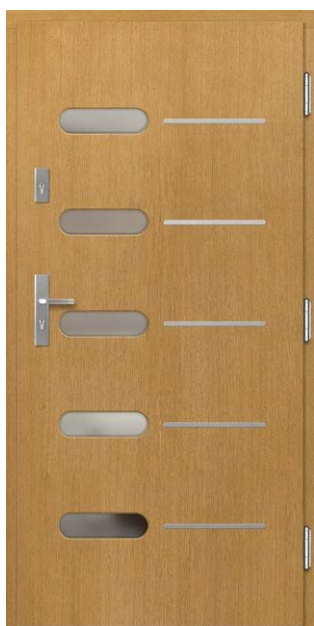

P81

SOSNA **4900 zł***
DĄB / MERANTI **5200 zł***

Dopłata za inox dwustronny 200 zł