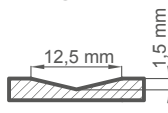

FREZOWANIE

DĄB NATURALNY¹⁾