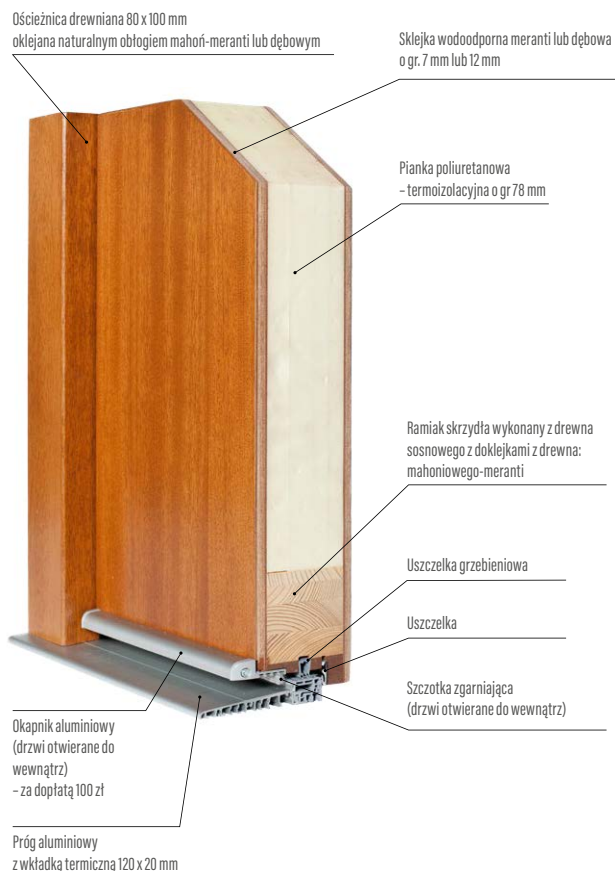

Ościeżnica

- drewno klejone warstwowo z doklejkami mahoń-meranti lub dąb o wymiarach 100 mm x 80 mm
- próg aluminiowy z przegrodą termiczną lub drewniany

Wykończenie

- trzykrotne malowanie metodą hydrodynamiczną farbami wodorozcieńczalnymi wg palety kolorów ERKADO lub kryjącymi RAL za dopłatą oprócz RAL 9016 (biały) i RAL 7016 (antracyt) (str. 83)

Wymiary

- typowe wg tabeli (str. 82)
- dostępne są w wymiarach niestandardowych bez dopłaty za nietypowy wymiar. Dopłata obejmuje wyłącznie drzwi: wyższe niż 214 cm i szersze niż 106 cm.

Wypożyczenie standardowe

- zamek listwowy na 1 wkładkę, rozstaw 92 mm
- trzy zawiasy regulowane w trzech płaszczyznach „3D”
- próg aluminiowy z przegrodą termiczną lub drewniany
- blachy ozdobne, nierdzewne w wybranych modelach

Wypożyczenie za dopłatą

- klamka
- wkładki 60/65
- pochwyt
- zamek biometryczny
- wizjer
- elektrozaczep
- wkładka termoizolacyjna do progu
- okapnik aluminiowy (drzwi otwierane do wewnątrz)
- kontrakt alarmowy