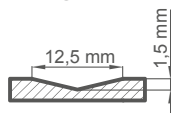

FREZOWANIE

DĄB NATURALNY¹⁾